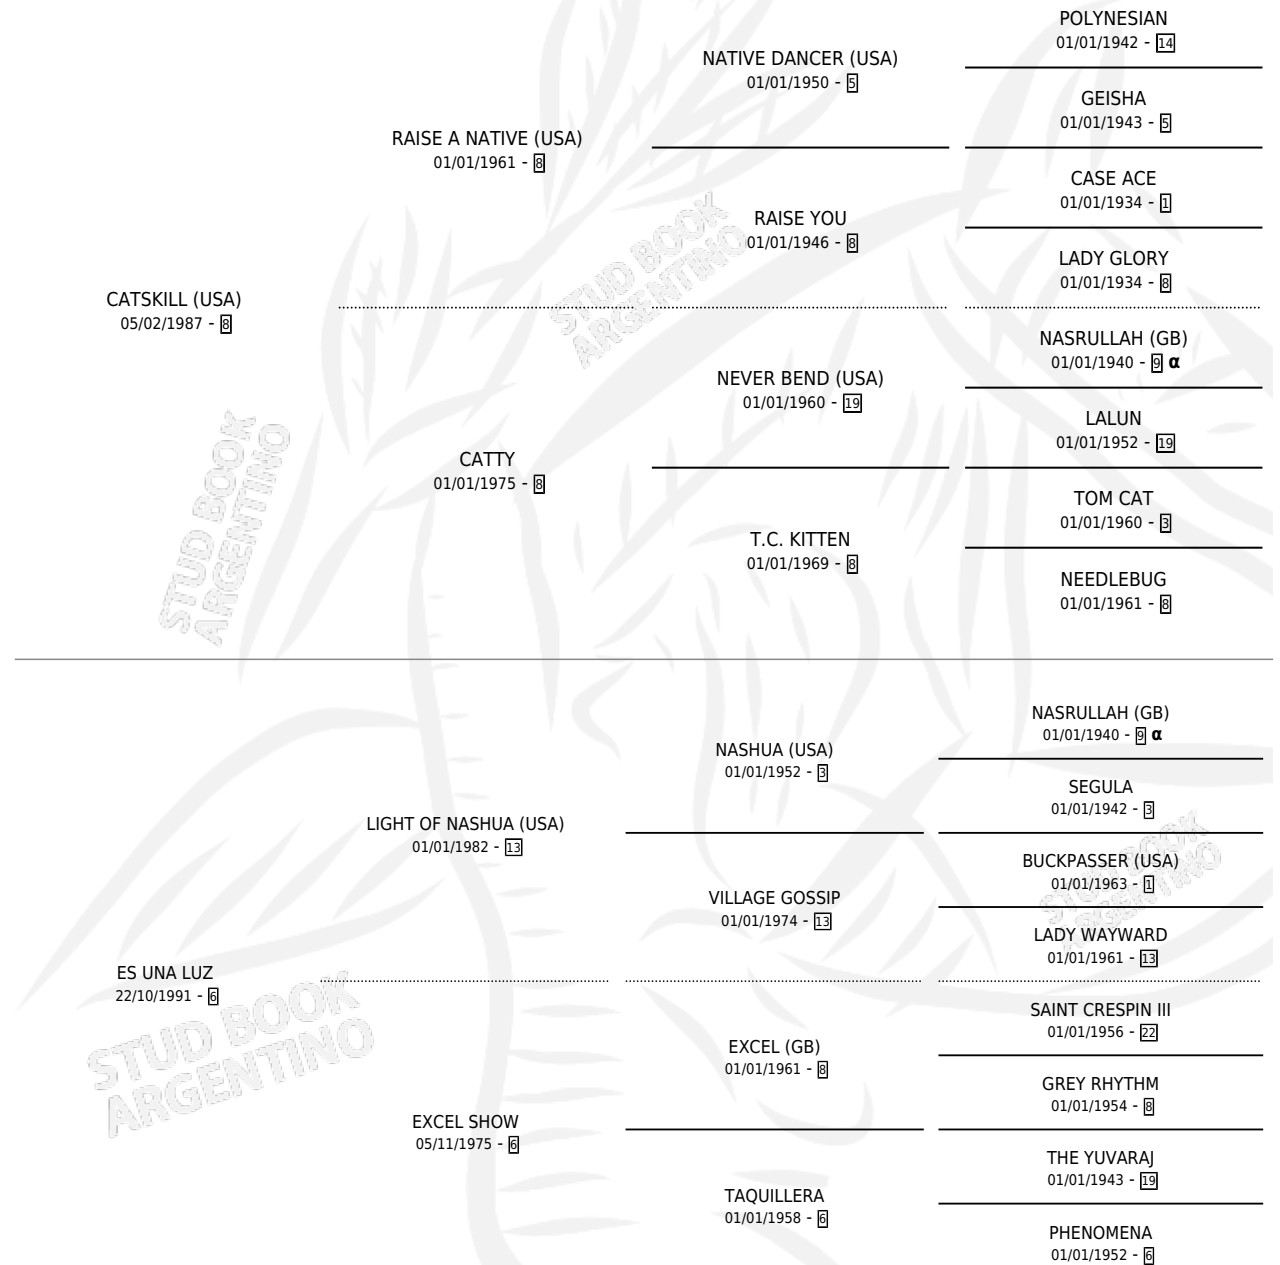

# LIANA CAT

por CATSKILL (USA) y ES UNA LUZ por LIGHT OF NASHUA (USA)

Argentina · Hembra · Zaino · SP · 21/08/2000  
Familia 6-e · Volumen 37

## ESTADO

TIPIFICACIÓN SANGUÍNEA	✓
TIPIFICACIÓN POR ADN	X
PASAPORTE	X
IDENTIFICACIÓN POR MICROCHIP	X
REPRODUCTOR	X

**Lugar de nacimiento:** Vikeda  
**Criador:** Sin dato

## PEDIGREE

INBREEDING : α