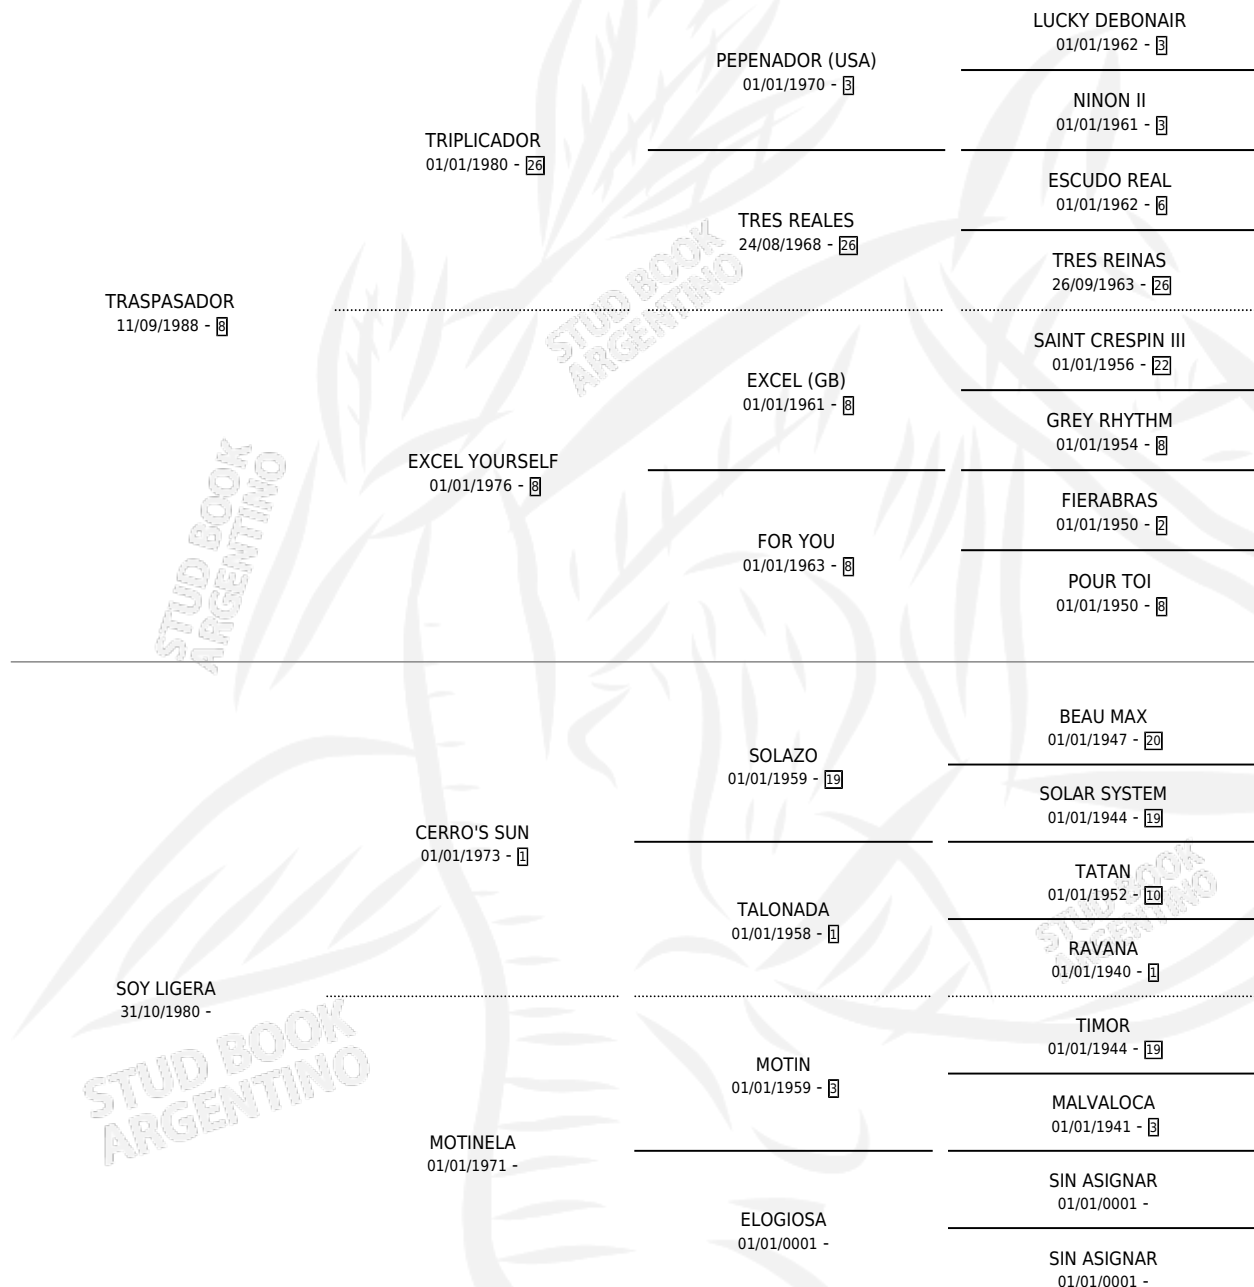

TRASNOCHADORA

por TRASPASADOR y SOY LIGERA por CERRO'S SUN

Argentina · Hembra · Alazan · SP · 26/11/2000
Familia · Volumen 37

ESTADO

TIPIFICACIÓN SANGUÍNEA	✓
TIPIFICACIÓN POR ADN	✓
PASAPORTE	X
IDENTIFICACIÓN POR MICROCHIP	X
REPRODUCTOR	✓

Lugar de nacimiento: Mac Gregor
Criador: Sin dato

~

HIJOS

	MACHOS	HEMBRAS
3 NACIERON	3	0
SIN ACTUACIONES		

PEDIGREE