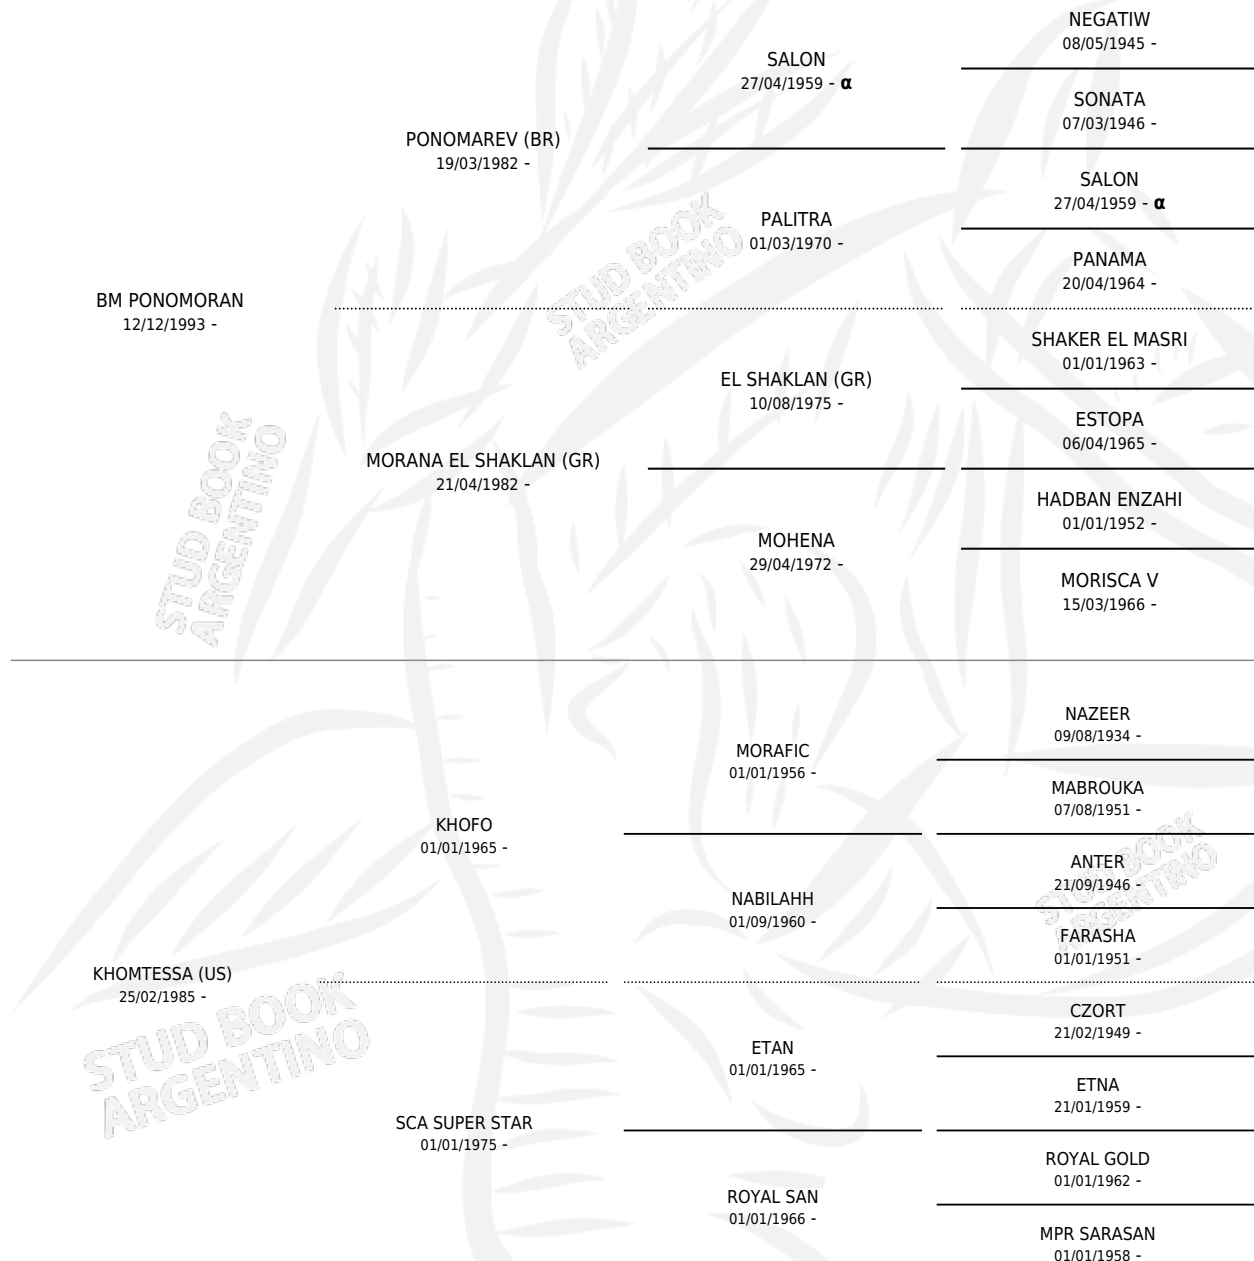

BM KHOMORAN

por **BM PONOMORAN** y **KHOMTESSA (US)** por **KHOFO**

Argentina · Macho · Tordillo · AP · 29/12/2000
Familia · Volumen 37

ESTADO

TIPIFICACIÓN SANGUÍNEA	X
TIPIFICACIÓN POR ADN	X
PASAPORTE	X
IDENTIFICACIÓN POR MICROCHIP	X
REPRODUCTOR	X

Lugar de nacimiento: Pavon

Criador: Pavon

PEDIGREE

INBREEDING : α

BM KHOMORAN

Datos oficiales del Stud Book Argentino

Documento generado el 11/06/2026

studbook.org.ar