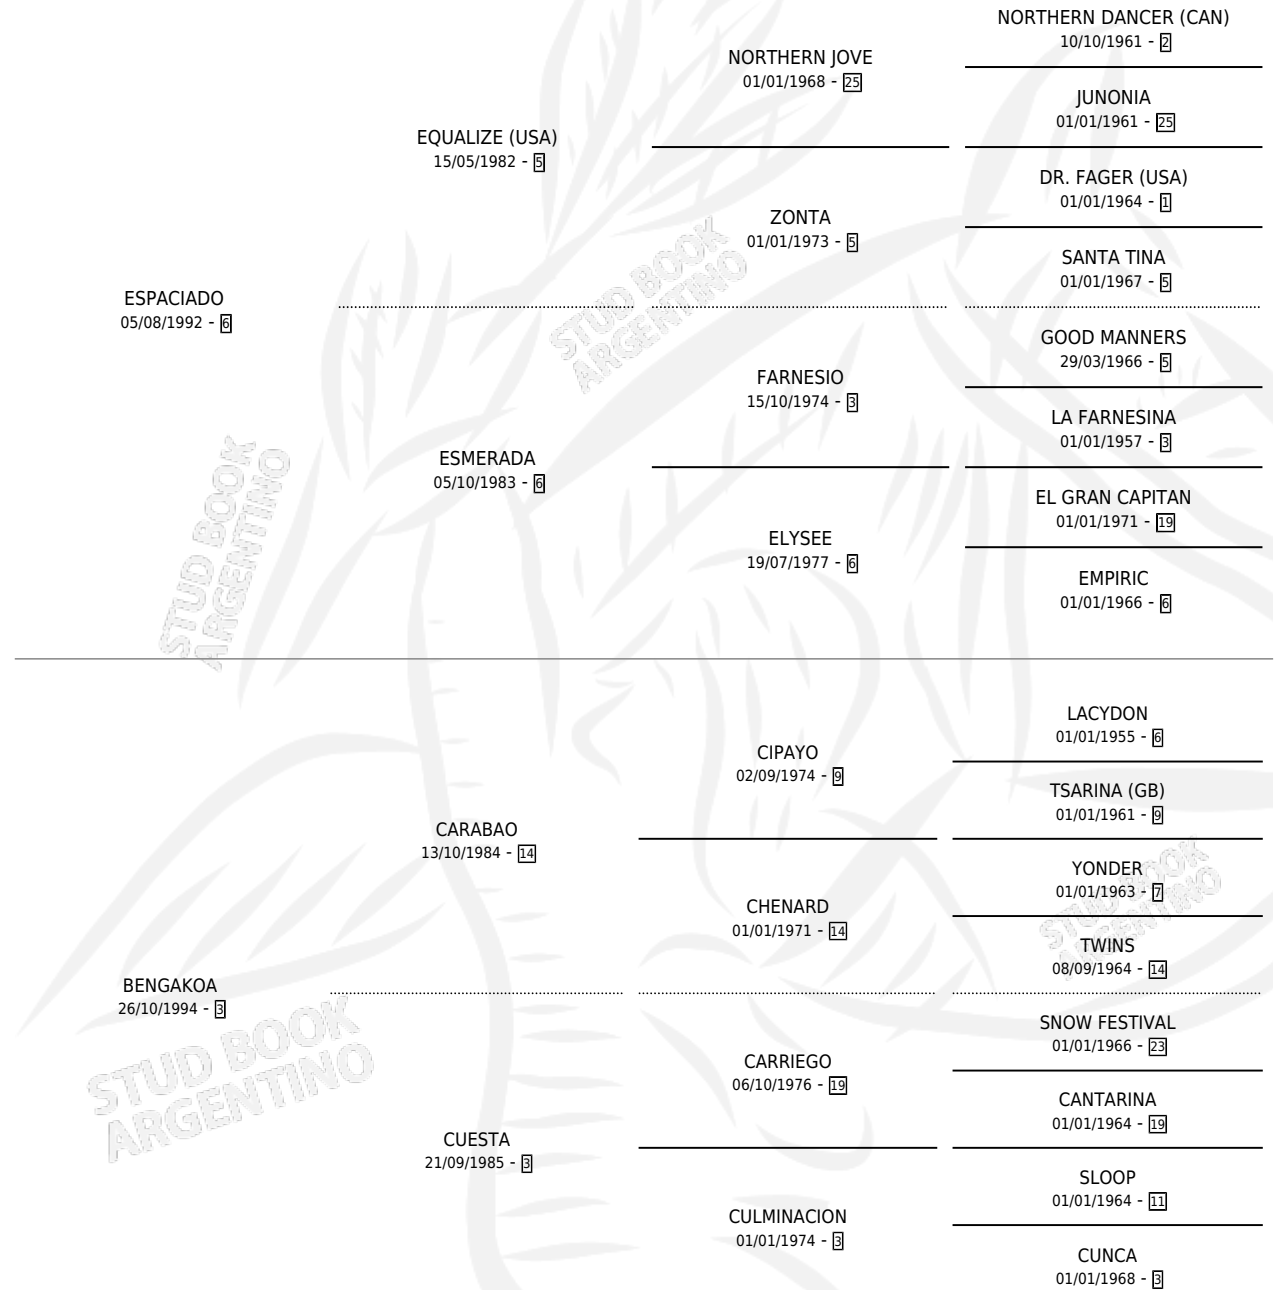

BIEN ESPACIADO

por **ESPACIADO** y **BENGA KOA** por **CARABAO**

Argentina · Macho · Tordillo · SP · 10/11/2000
Familia 3-a · Volumen 37

ESTADO

TIPIFICACIÓN SANGUÍNEA	✓
TIPIFICACIÓN POR ADN	X
PASAPORTE	X
IDENTIFICACIÓN POR MICROCHIP	X
REPRODUCTOR	X

Lugar de nacimiento: Vadarkblar

Criador: Sin dato

PEDIGREE