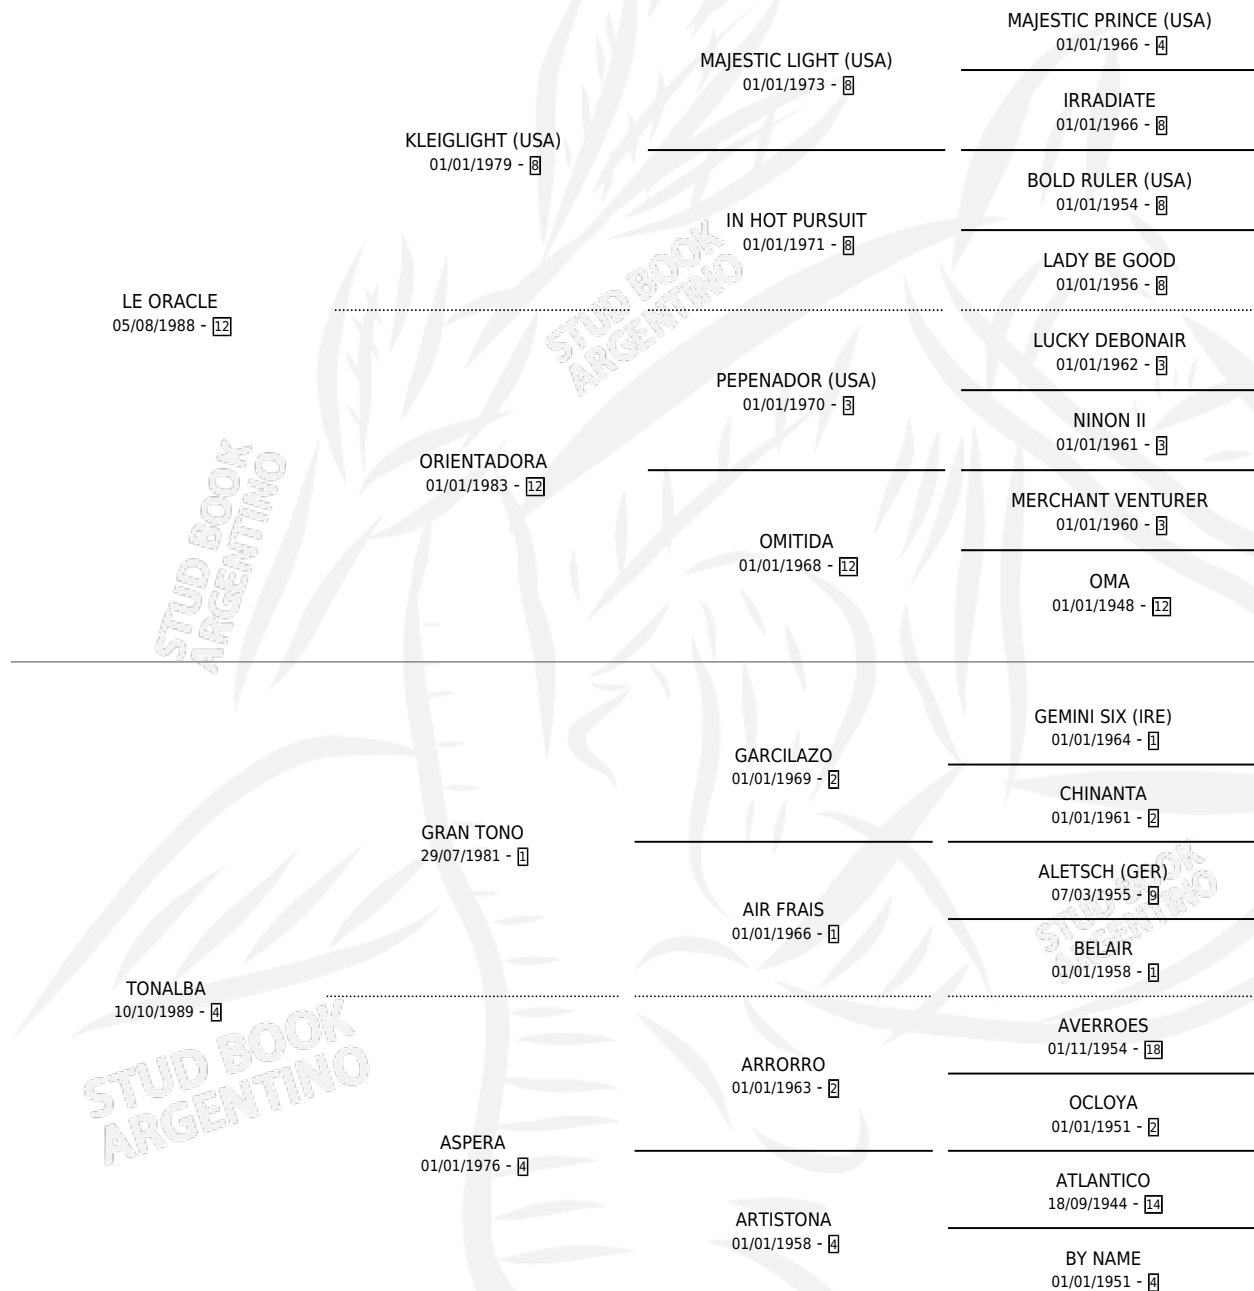

DIGA DOÑA

por LE ORACLE y TONALBA por GRAN TONO

Argentina · Hembra · Zaino · SP · 22/10/2000
Familia 4-d · Volumen 37

ESTADO

TIPIFICACIÓN SANGUÍNEA	X
TIPIFICACIÓN POR ADN	X
PASAPORTE	X
IDENTIFICACIÓN POR MICROCHIP	X
REPRODUCTOR	X

Lugar de nacimiento: Los Ñanduces

Criador: Sin dato

PEDIGREE

DIGA DOÑA

Datos oficiales del Stud Book Argentino

Documento generado el 02/05/2026

studbook.org.ar