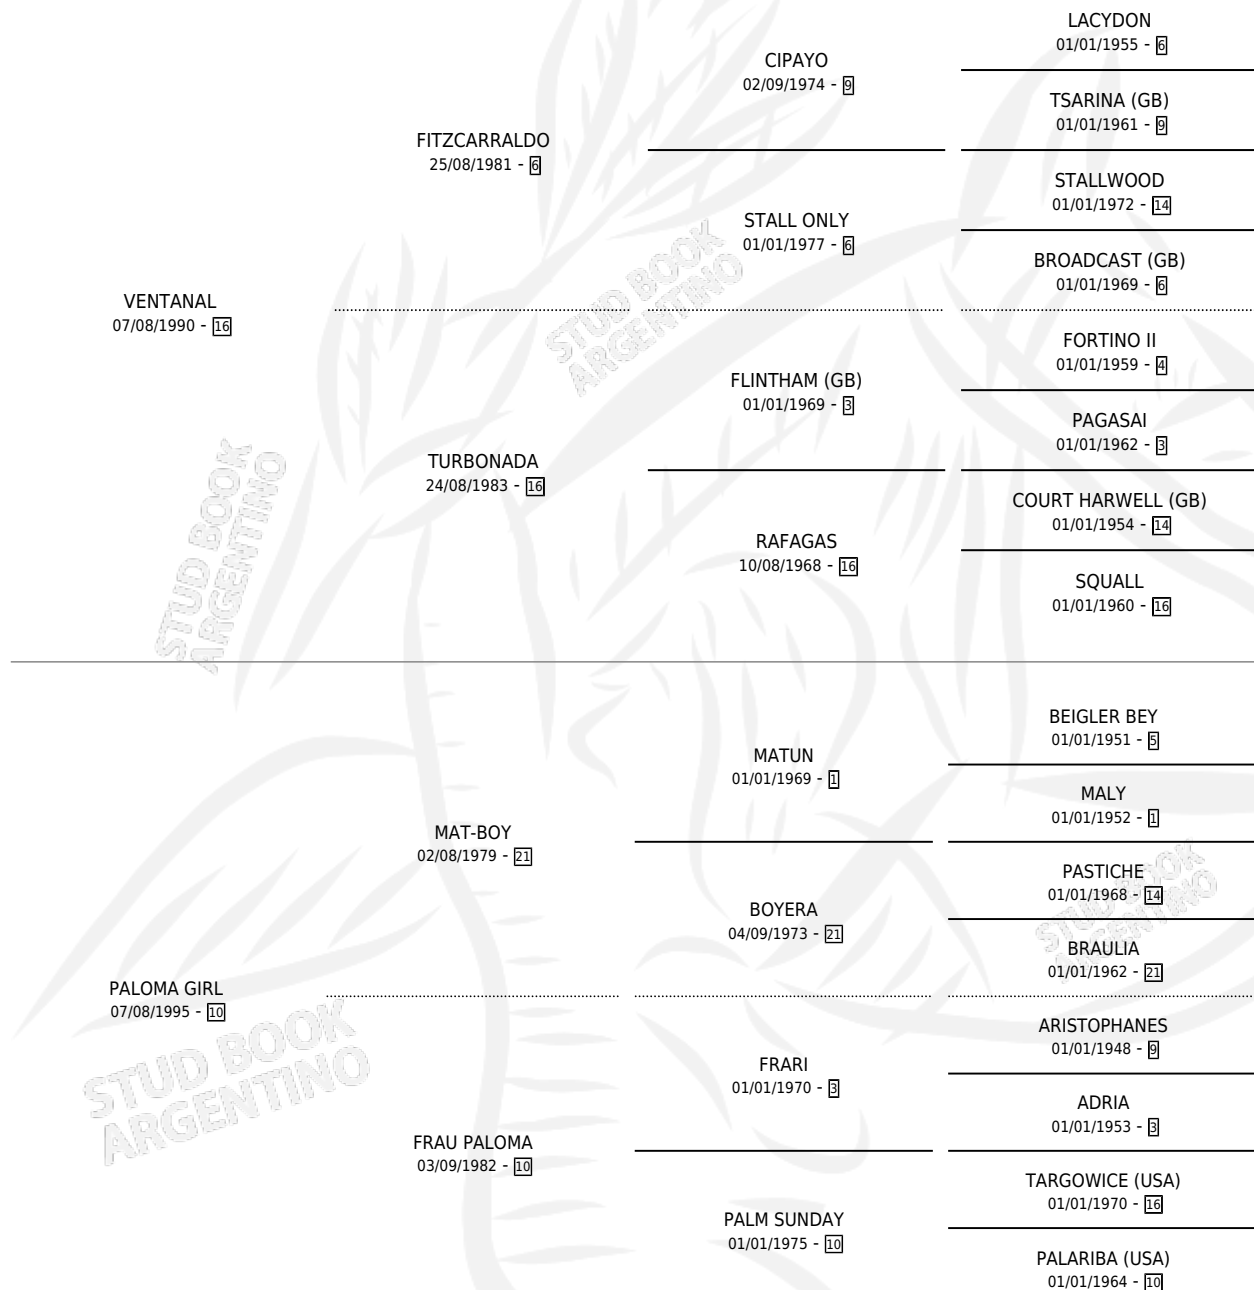

LA PALOMERA

por VENTANAL y PALOMA GIRL por MAT-BOY

Argentina · Hembra · Zaino · SP · 29/10/2000
Familia 10-b · Volumen 37

ESTADO

TIPIFICACIÓN SANGUÍNEA	✓
TIPIFICACIÓN POR ADN	✓
PASAPORTE	X
IDENTIFICACIÓN POR MICROCHIP	X
REPRODUCTOR	✓

Lugar de nacimiento: Vadarkblar

Criador: Sin dato

~

HIJOS

	MACHOS	HEMBRAS
4 NACIERON	3	1
2 CORRIERON	2	0
1 GANARON	1	0
0 GANADORES CL	0 GANADORES GR	0 GANADORES G1

PEDIGREE

CAMPAÑA

Solo carreras oficiales de Argentina