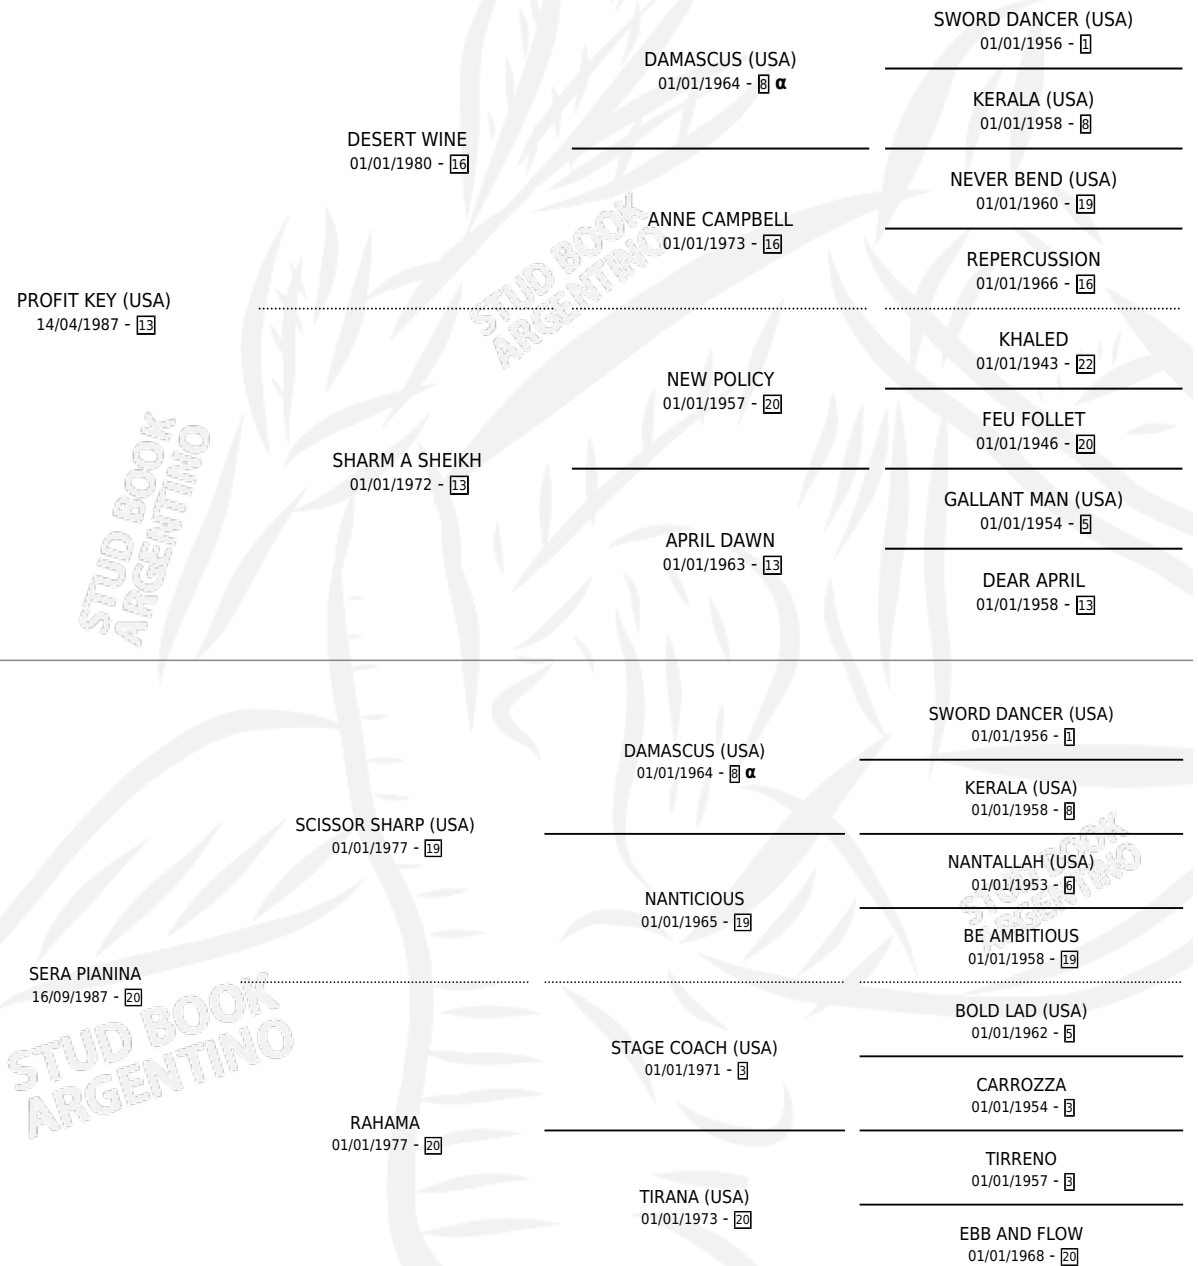

EL SHARP LULA

por PROFIT KEY (USA) y SERA PIANINA por SCISSOR SHARP (USA)

Argentina · Macho · Alazan · SP · 27/09/2000
Familia 20 · Volumen 37

ESTADO

TIPIFICACIÓN SANGUÍNEA	X
TIPIFICACIÓN POR ADN	X
PASAPORTE	X
IDENTIFICACIÓN POR MICROCHIP	X
REPRODUCTOR	X

Lugar de nacimiento: San Lorenzo de Areco
Criador: Serra Hugo Omar

PEDIGREE

INBREEDING : α

EL SHARP LULA

Datos oficiales del Stud Book Argentino

Documento generado el 09/05/2026

studbook.org.ar