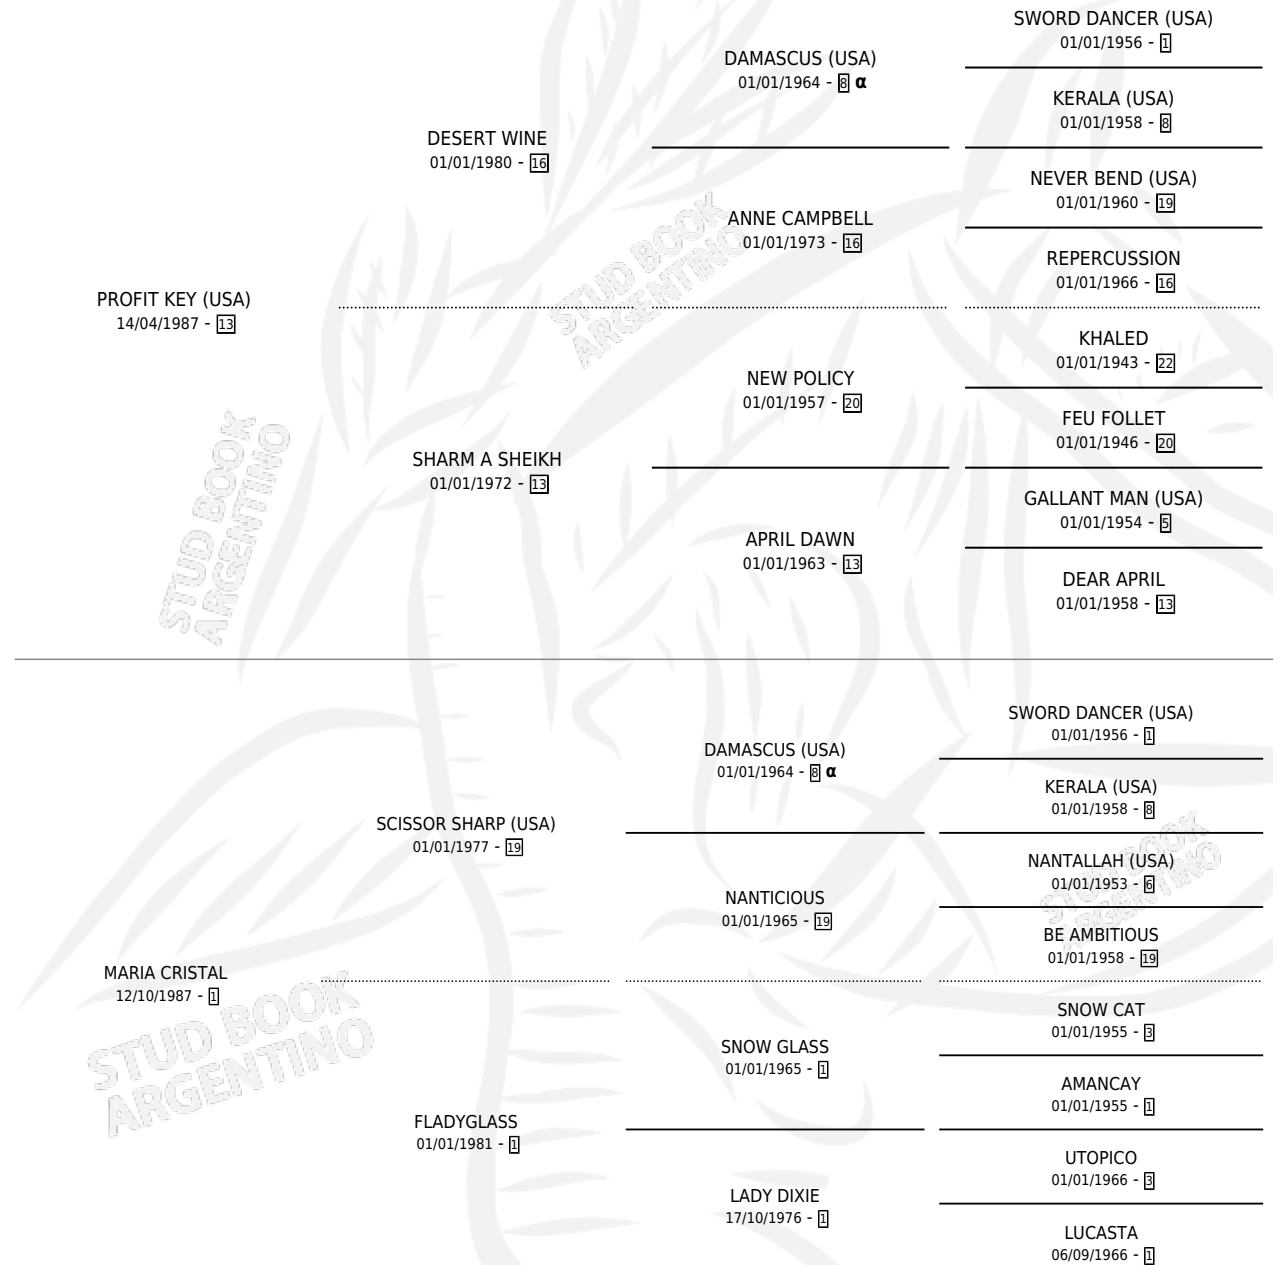

CHOLA FOREVER

por PROFIT KEY (USA) y MARIA CRISTAL por SCISSOR SHARP (USA)

Argentina · Hembra · Zaino · SP · 25/10/2000
Familia 1-d · Volumen 37

ESTADO

TIPIFICACIÓN SANGUÍNEA	X
TIPIFICACIÓN POR ADN	X
PASAPORTE	X
IDENTIFICACIÓN POR MICROCHIP	X
REPRODUCTOR	X

Lugar de nacimiento: San Lorenzo de Areco
Criador: Serra Hugo Omar

PEDIGREE

INBREEDING : α

CHOLA FOREVER

Datos oficiales del Stud Book Argentino

Documento generado el 06/05/2026

studbook.org.ar