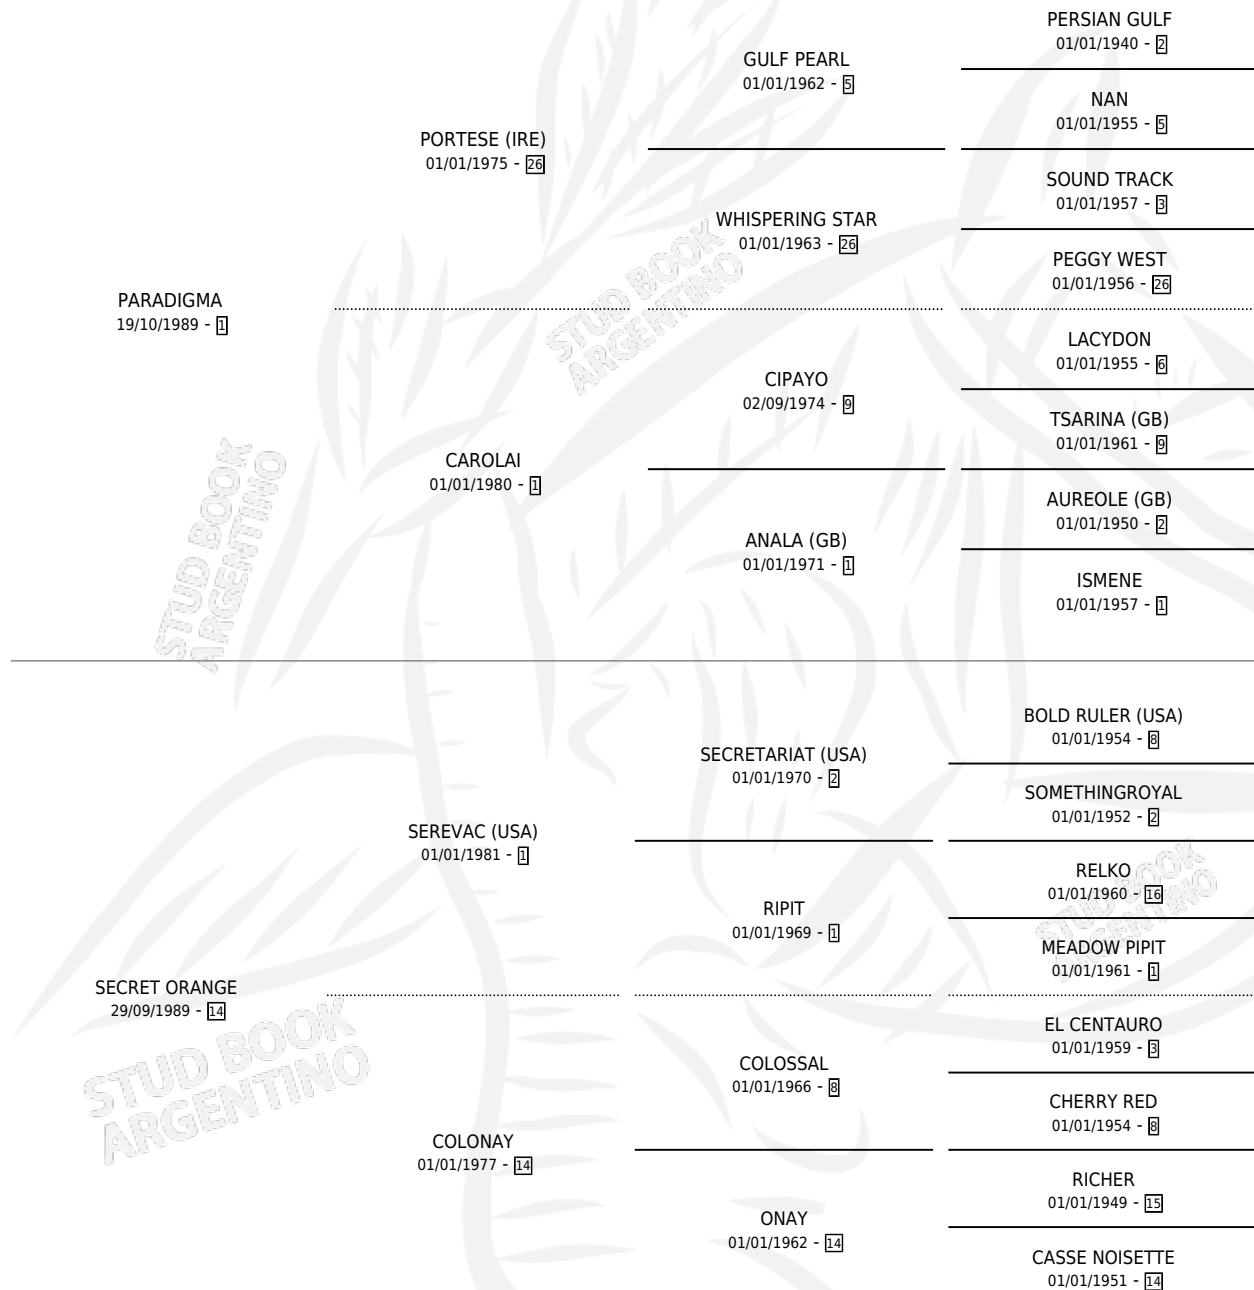

JOARA

por PARADIGMA y SECRET ORANGE por SEREVAC (USA)

Argentina · Hembra · Zaino · SP · 29/10/2000
Familia 14 · Volumen 37

ESTADO

TIPIFICACIÓN SANGUÍNEA	X
TIPIFICACIÓN POR ADN	X
PASAPORTE	X
IDENTIFICACIÓN POR MICROCHIP	X
REPRODUCTOR	X

Lugar de nacimiento: David

Criador: Sin dato

PEDIGREE

JOARA

Datos oficiales del Stud Book Argentino

Documento generado el 25/04/2026

studbook.org.ar