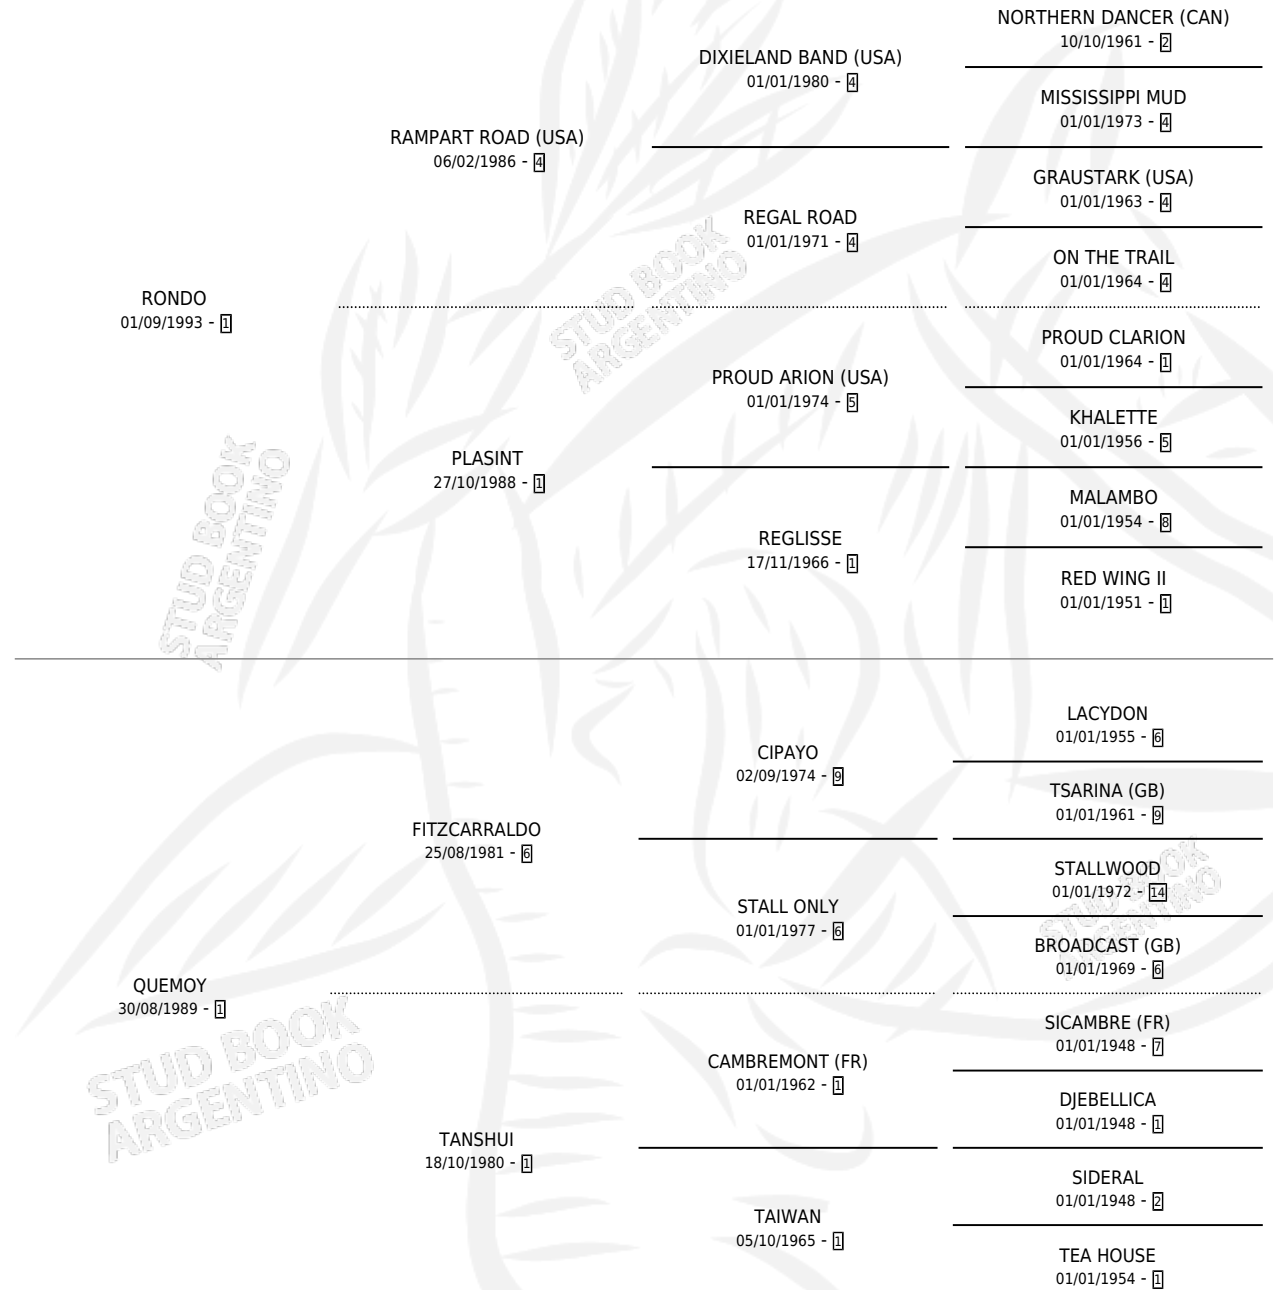

QUE RONDO

por RONDO y QUEMOY por FITZCARRALDO

Argentina · Macho · Zaino · SP · 27/10/2000
Familia 1-l · Volumen 37

ESTADO

| | |
|------------------------------|---|
| TIPIFICACIÓN SANGUÍNEA | ✓ |
| TIPIFICACIÓN POR ADN | X |
| PASAPORTE | X |
| IDENTIFICACIÓN POR MICROCHIP | X |
| REPRODUCTOR | X |

Lugar de nacimiento: Don Narciso
Criador: Petracca Domingo Graciano

PEDIGREE

QUE RONDO

Datos oficiales del Stud Book Argentino

Documento generado el 05/05/2026

studbook.org.ar