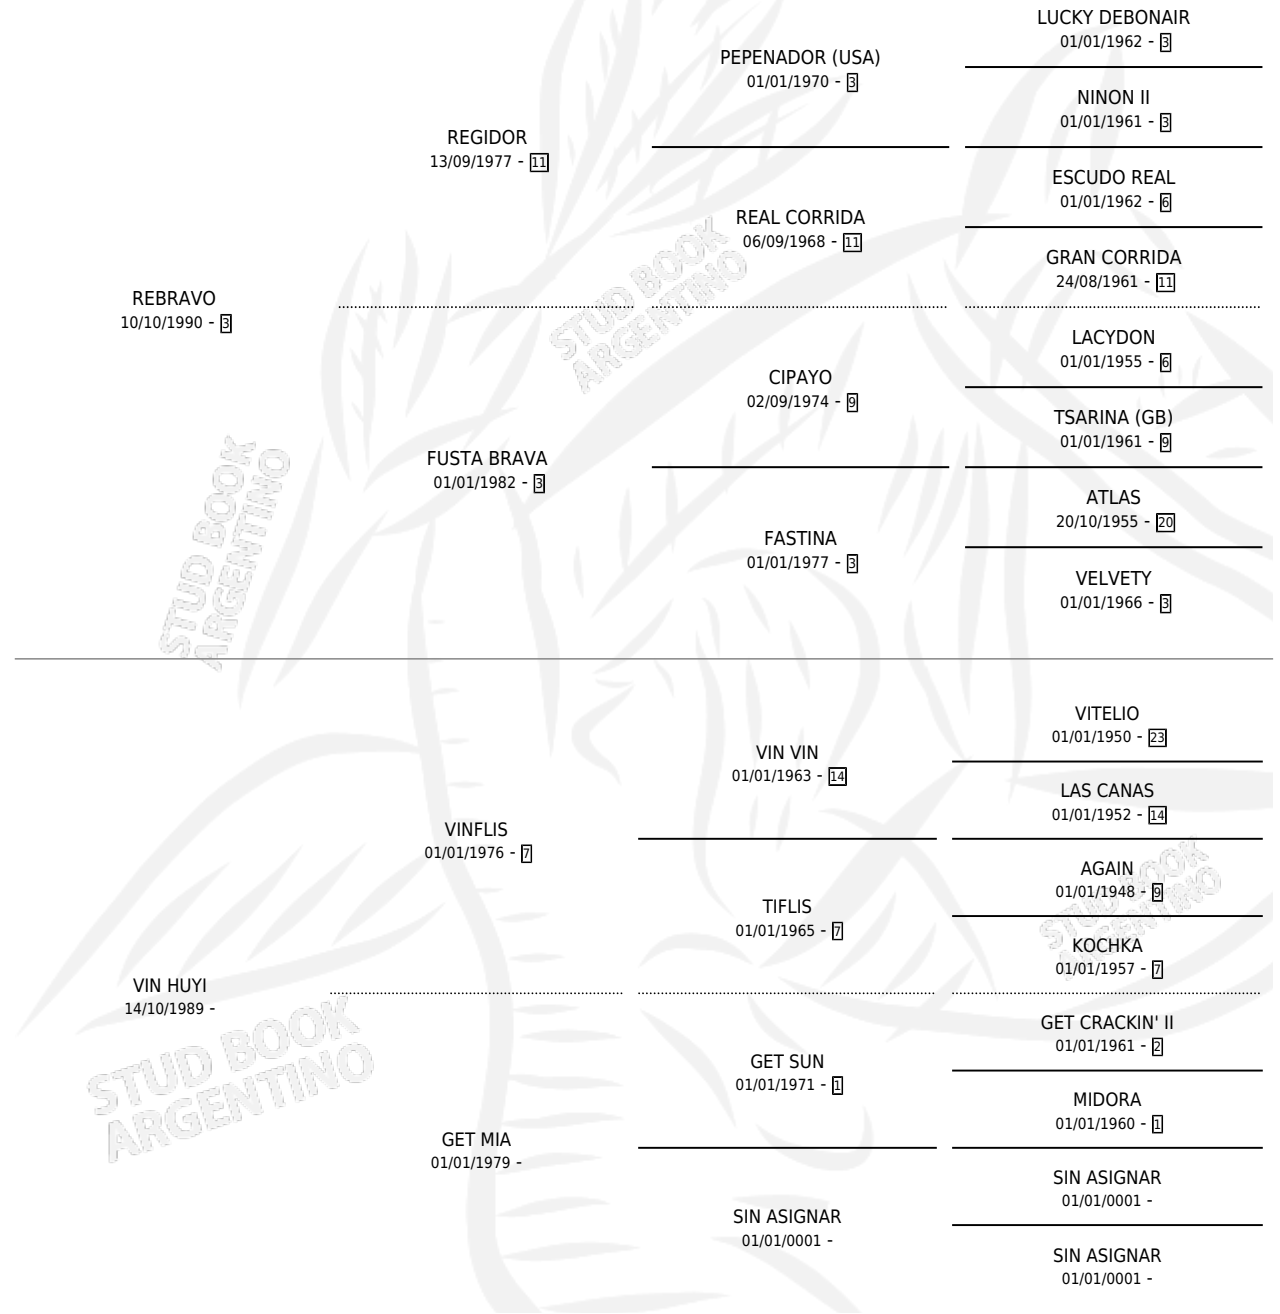

RE HUYI

por **REBRAVO** y **VIN HUYI** por **VINFLIS**

Argentina · Hembra · Zaino · SP · 10/01/2001
Familia · Volumen 37

ESTADO

TIPIFICACIÓN SANGUÍNEA	X
TIPIFICACIÓN POR ADN	X
PASAPORTE	X
IDENTIFICACIÓN POR MICROCHIP	X
REPRODUCTOR	X

Lugar de nacimiento: Angelita

Criador: Sin dato

PEDIGREE

RE HUYI

Datos oficiales del Stud Book Argentino

Documento generado el 05/05/2026

studbook.org.ar