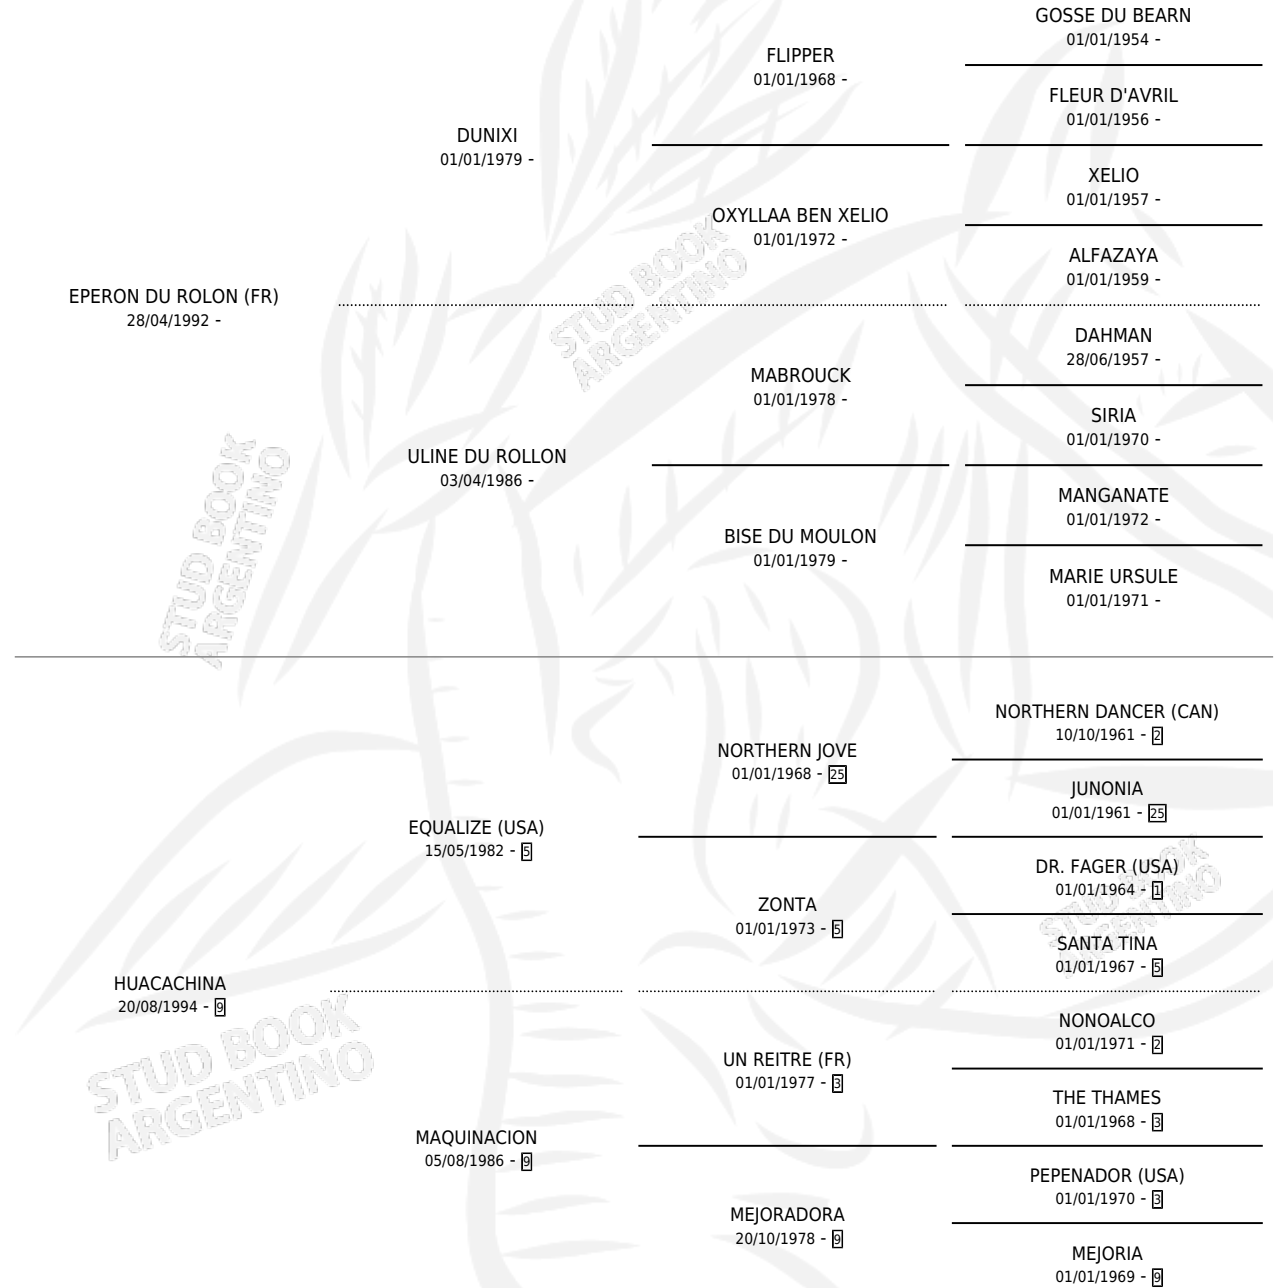

CAL CHALCHALERO

por **EPERON DU ROLON (FR)** y **HUACACHINA** por **EQUALIZE (USA)**

Argentina · Macho · Zaino · AA · 16/11/2000
Familia 9-g · Volumen 37

ESTADO

TIPIFICACIÓN SANGUÍNEA	X
TIPIFICACIÓN POR ADN	X
PASAPORTE	X
IDENTIFICACIÓN POR MICROCHIP	X
REPRODUCTOR	X

Lugar de nacimiento: Cal Ramon
Criador: Serra Patricia

PEDIGREE

CAL CHALHALERO

Datos oficiales del Stud Book Argentino

Documento generado el 05/05/2026

studbook.org.ar