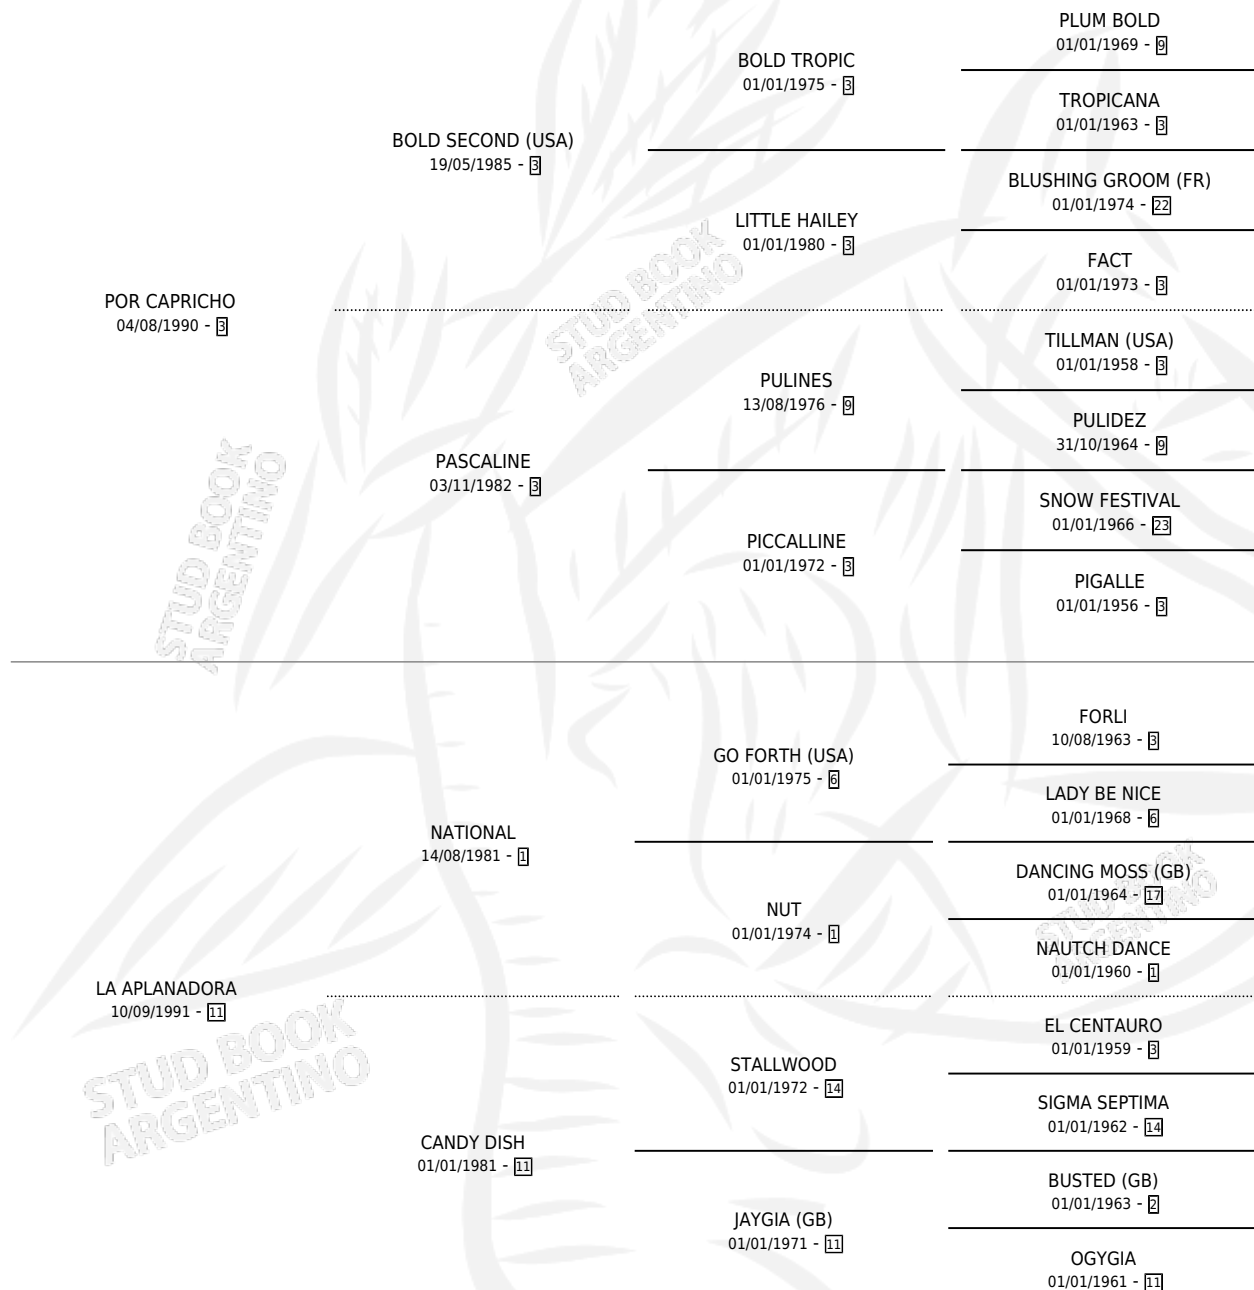

LA APLASTANTE

por **POR CAPRICH**O y **LA APLANADORA** por **NATIONAL**

Argentina · Hembra · Zaino Colorado · SP · 25/11/2000
Familia 11-f · Volumen 37

ESTADO

TIPIFICACIÓN SANGUÍNEA	✓
TIPIFICACIÓN POR ADN	✓
PASAPORTE	X
IDENTIFICACIÓN POR MICROCHIP	X
REPRODUCTOR	✓

Lugar de nacimiento: La Rubeta

Criador: La Rubeta

~

HIJOS

	MACHOS	HEMBRAS
8 NACIERON	3	5
3 CORRIERON	2	1
1 GANARON	0	1
0 GANADORES CL	0 GANADORES GR	0 GANADORES G1

PEDIGREE

CAMPAÑA

Solo carreras oficiales de Argentina