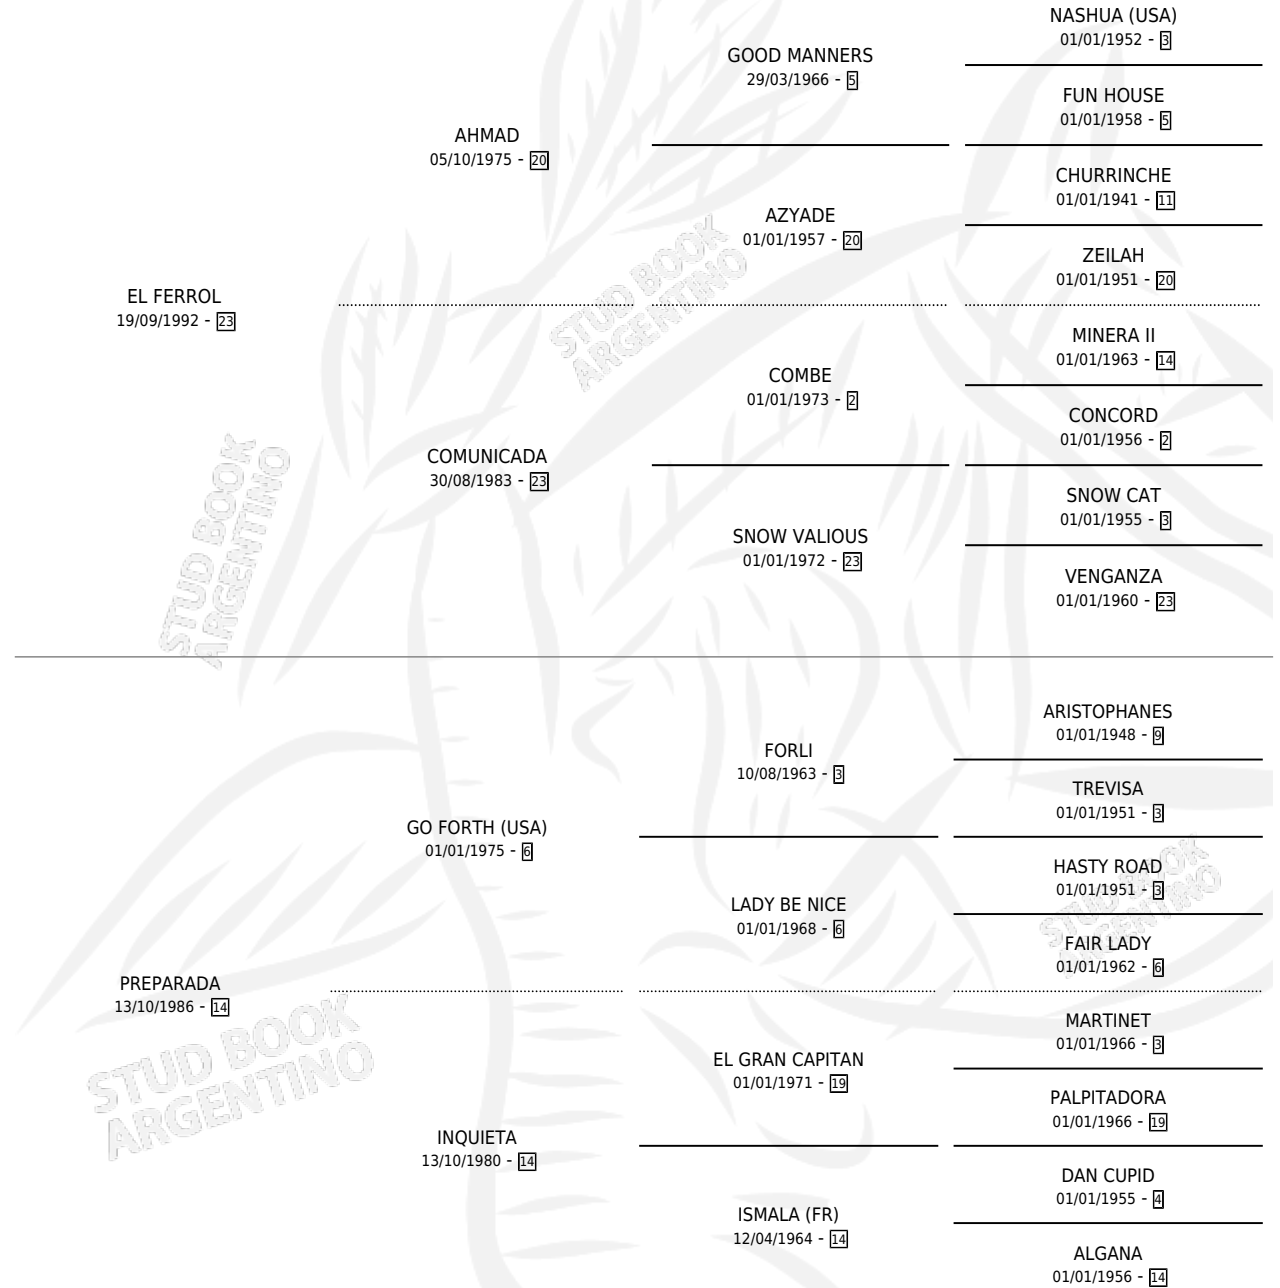

LA UNIFORMADA

por EL FERROL y PREPARADA por GO FORTH (USA)

Argentina · Hembra · Zaino · SP · 16/10/2000
Familia 14 · Volumen 37

ESTADO

TIPIFICACIÓN SANGUÍNEA	X
TIPIFICACIÓN POR ADN	X
PASAPORTE	X
IDENTIFICACIÓN POR MICROCHIP	X
REPRODUCTOR	X

Lugar de nacimiento: Laguna Larga

Criador: Laguna Larga

PEDIGREE

LA UNIFORMADA

Datos oficiales del Stud Book Argentino

Documento generado el 02/05/2026

studbook.org.ar