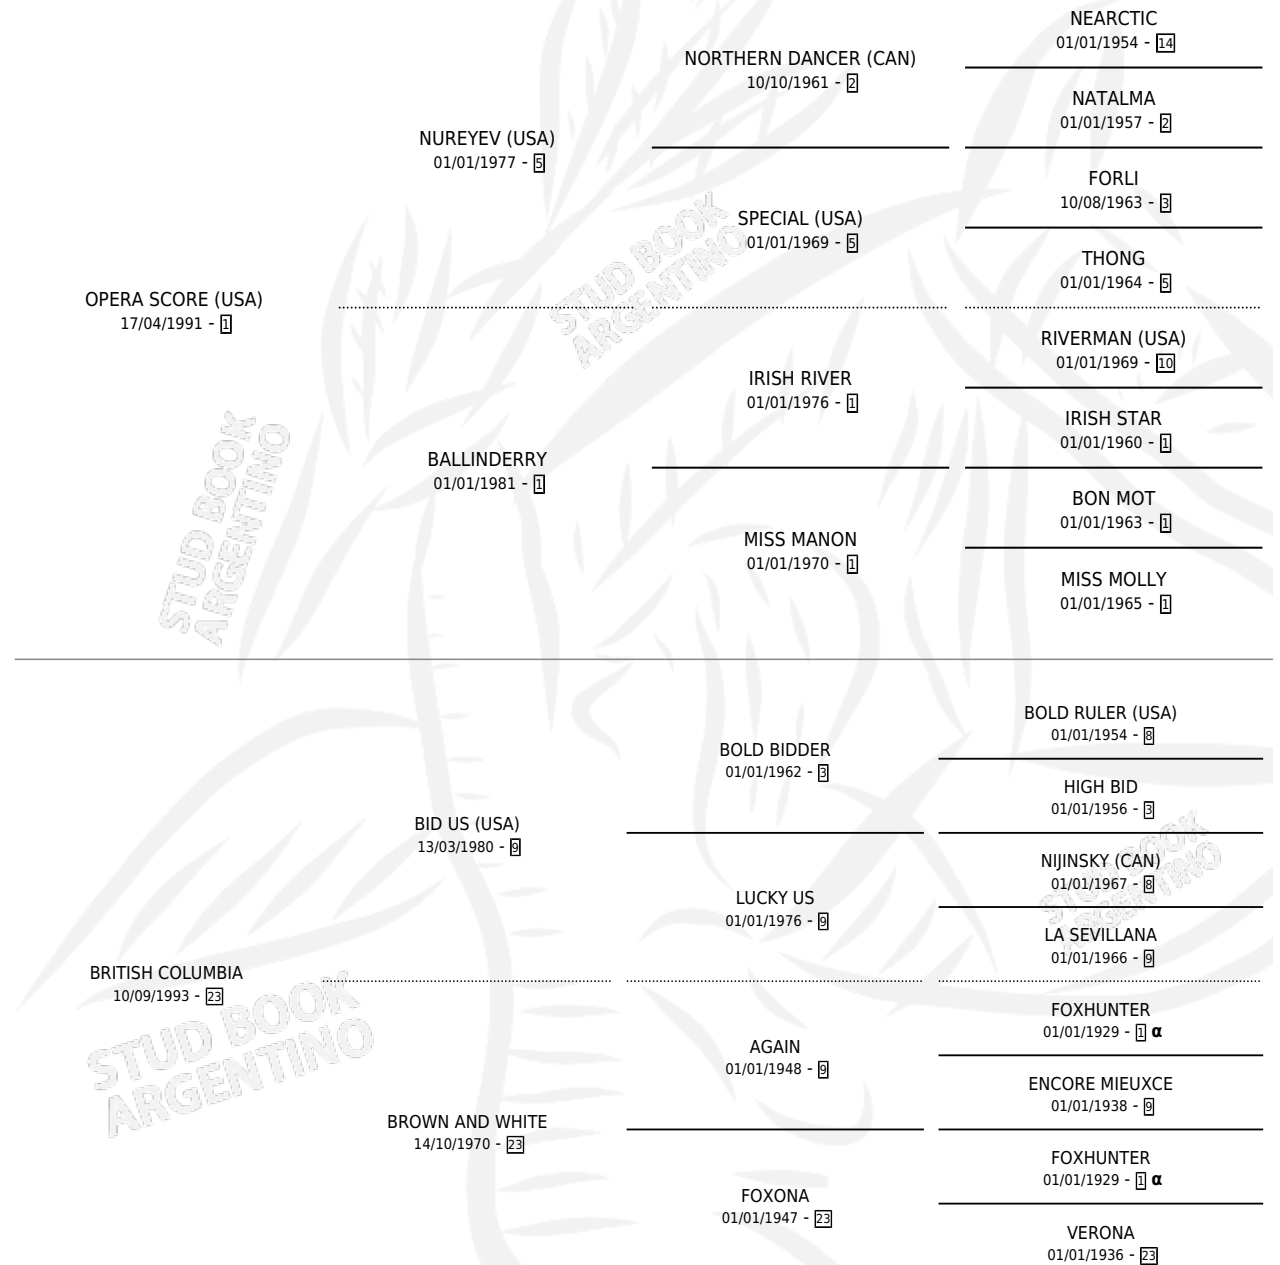

OPERA BRITISH

por OPERA SCORE (USA) y BRITISH COLUMBIA por BID US (USA)

Argentina · Hembra · Alazan · SP · 10/09/2000
Familia 23-a · Volumen 37

ESTADO

TIPIFICACIÓN SANGUÍNEA	✓
TIPIFICACIÓN POR ADN	X
PASAPORTE	X
IDENTIFICACIÓN POR MICROCHIP	X
REPRODUCTOR	X

Lugar de nacimiento: Los Prados

Criador: Los Prados

PEDIGREE

INBREEDING : α

CAMPAÑA

Solo carreras oficiales de Argentina

POR EDAD

EDAD	CC	1°	2°	3°	4°	5°	NP	CLC	CLG	CLCG1	CLGG1	IMPORTE	GANANCIA / CC
3 AÑOS	2	0	0	0	0	0	2	0	0	0	0	\$0	\$0
4 AÑOS	4	0	0	0	0	0	4	0	0	0	0	\$0	\$0
TOTALES	6	0	0	0	0	0	6	0	0	0	0	\$0	\$0
%		0.0%	0.0%	0.0%	0.0%	0.0%	100%	0.0%	0.0%	0.0%	0.0%		