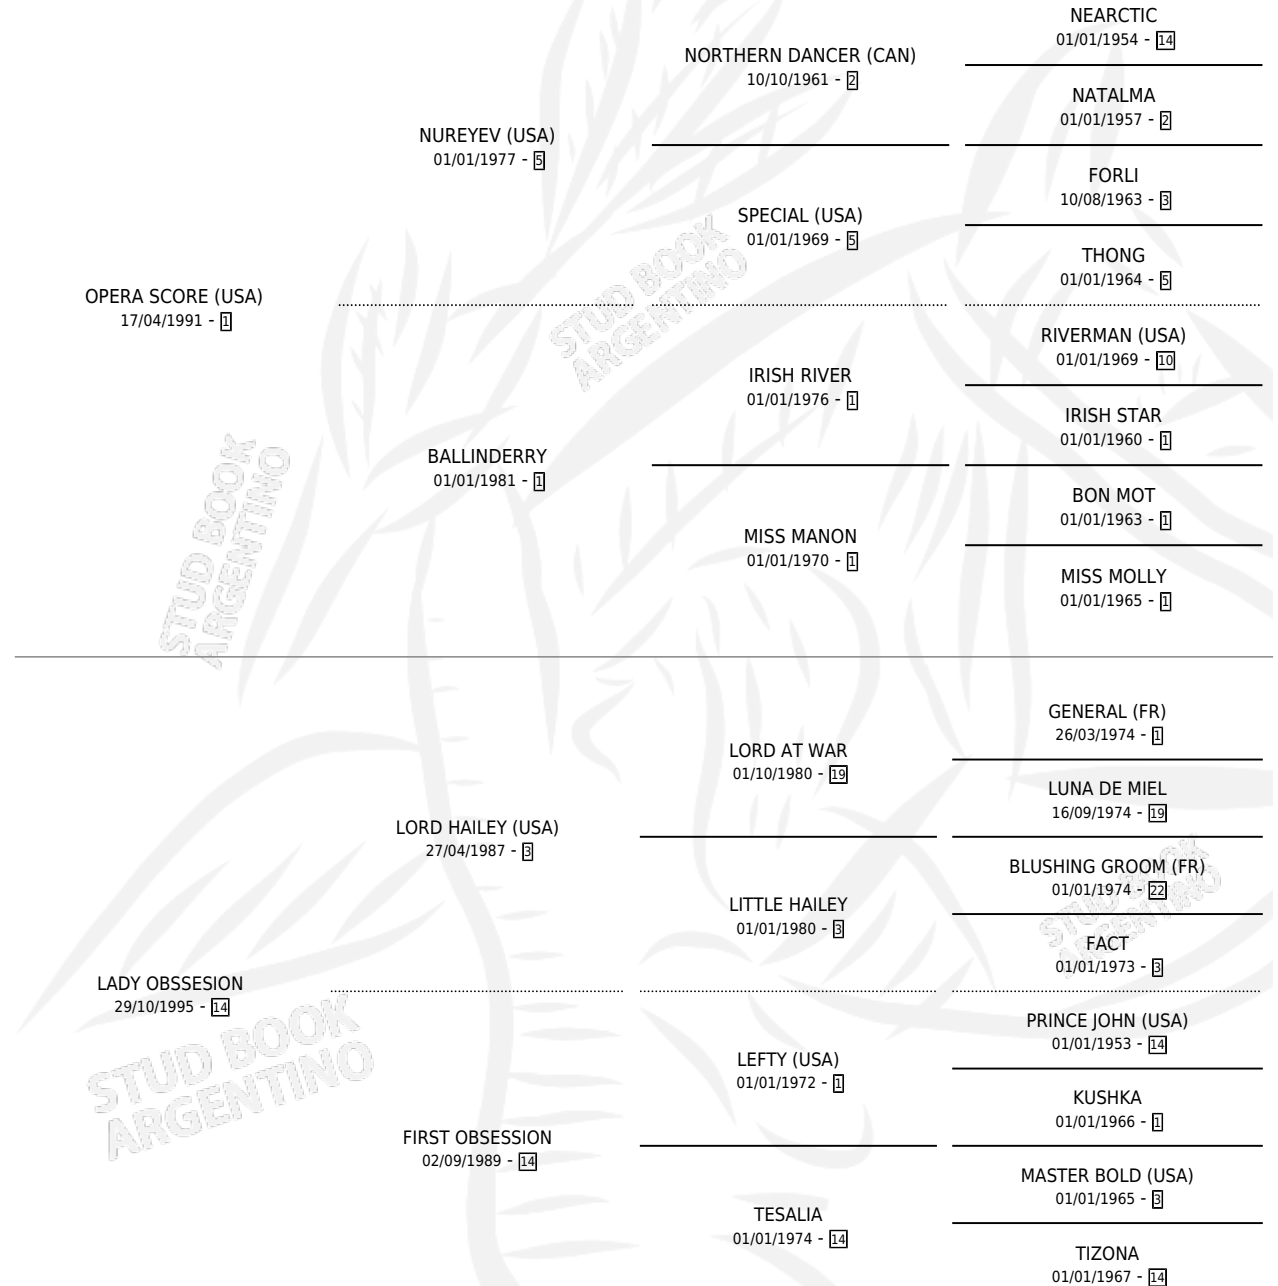

SCORE OBSESION

por OPERA SCORE (USA) y LADY OBSESION por LORD HAILEY (USA)

Argentina · Macho · Alazan · SP · 22/09/2000
Familia 14-a · Volumen 37

ESTADO

TIPIFICACIÓN SANGUÍNEA	✓
TIPIFICACIÓN POR ADN	✓
PASAPORTE	X
IDENTIFICACIÓN POR MICROCHIP	X
REPRODUCTOR	X

Lugar de nacimiento: Los Prados

Criador: Los Prados

PEDIGREE

CAMPAÑA

Solo carreras oficiales de Argentina

POR EDAD

EDAD	CC	1°	2°	3°	4°	5°	NP	CLC	CLG	CLCG1	CLGG1	IMPORTE	GANANCIA / CC
3 AÑOS	2	0	0	2	0	0	0	0	0	0	0	\$1,956	\$978
4 AÑOS	6	1	0	0	0	1	4	0	0	0	0	\$6,984	\$1,164
5 AÑOS	2	0	0	0	0	0	2	0	0	0	0	\$0	\$0
6 AÑOS	2	0	0	0	0	0	2	0	0	0	0	\$0	\$0
TOTALES	12	1	0	2	0	1	8	0	0	0	0	\$8,940	\$745
%		8.3%	0.0%	16.7%	0.0%	8.3%	66.7%	0.0%	0.0%	0.0%	0.0%		