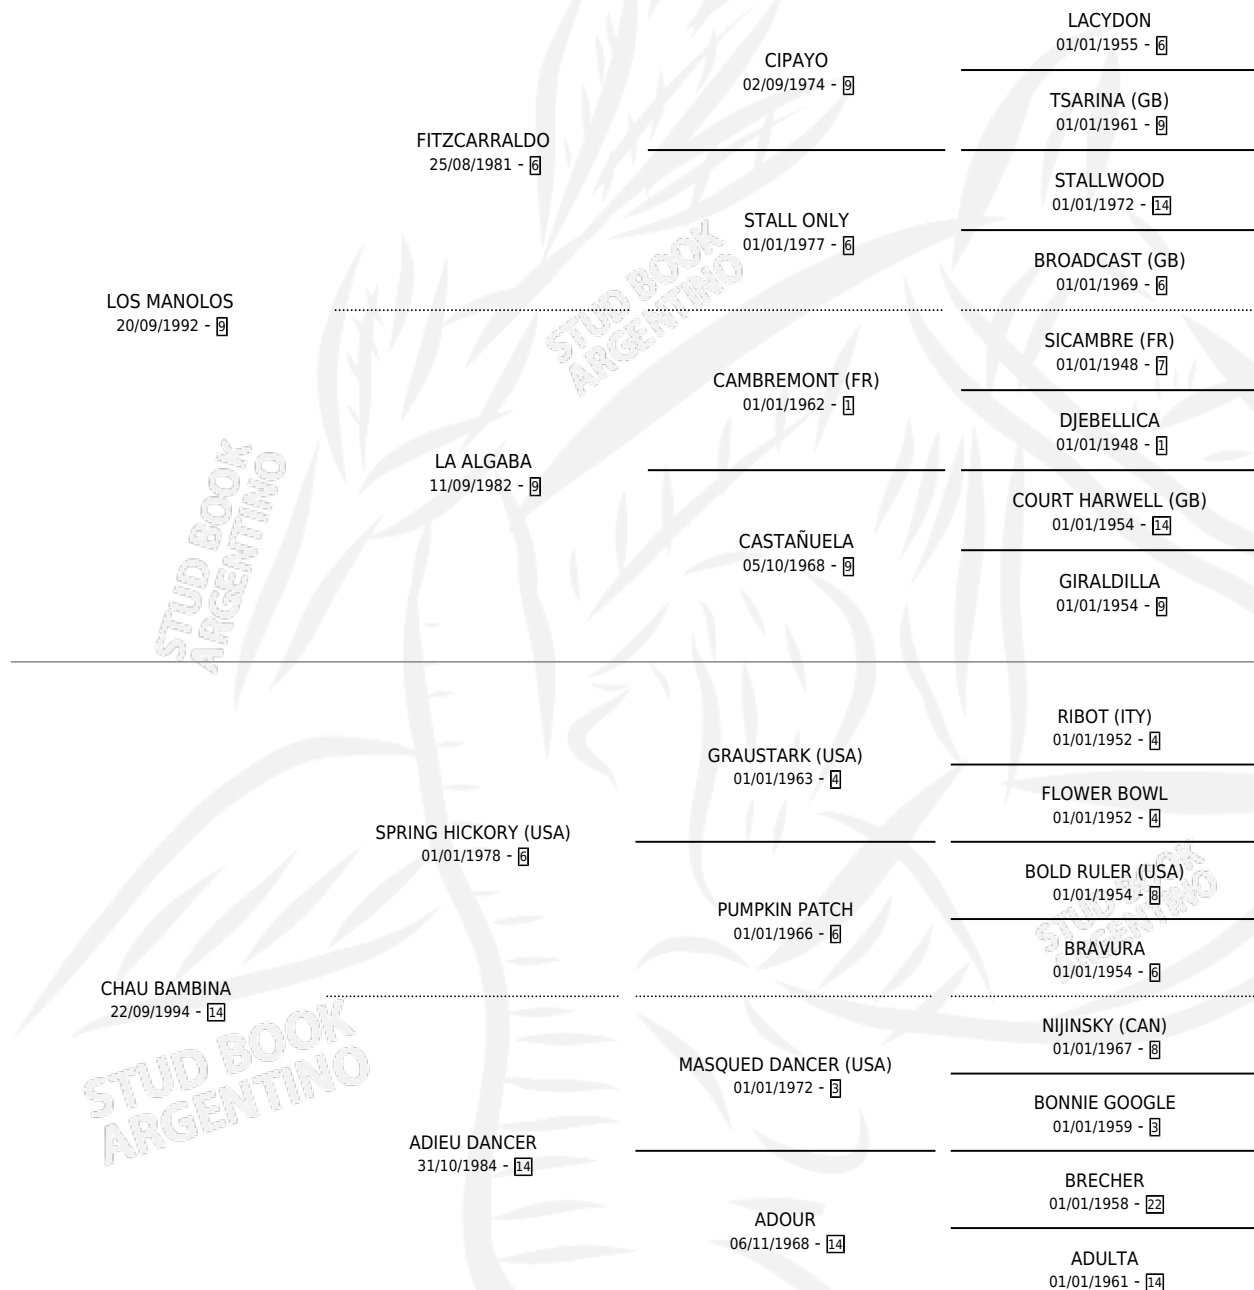

BAMBINA FITZ

por **LOS MANOLOS** y **CHAU BAMBINA** por **SPRING HICKORY (USA)**

Argentina · Hembra · Zaino · SP · 07/11/2000
Familia 14 · Volumen 37

ESTADO

TIPIFICACIÓN SANGUÍNEA	X
TIPIFICACIÓN POR ADN	X
PASAPORTE	X
IDENTIFICACIÓN POR MICROCHIP	X
REPRODUCTOR	X

Lugar de nacimiento: La Oracion
Criador: Arevalo Juan Carlos (H)

PEDIGREE

BAMBINA FITZ

Datos oficiales del Stud Book Argentino

Documento generado el 15/05/2026

studbook.org.ar