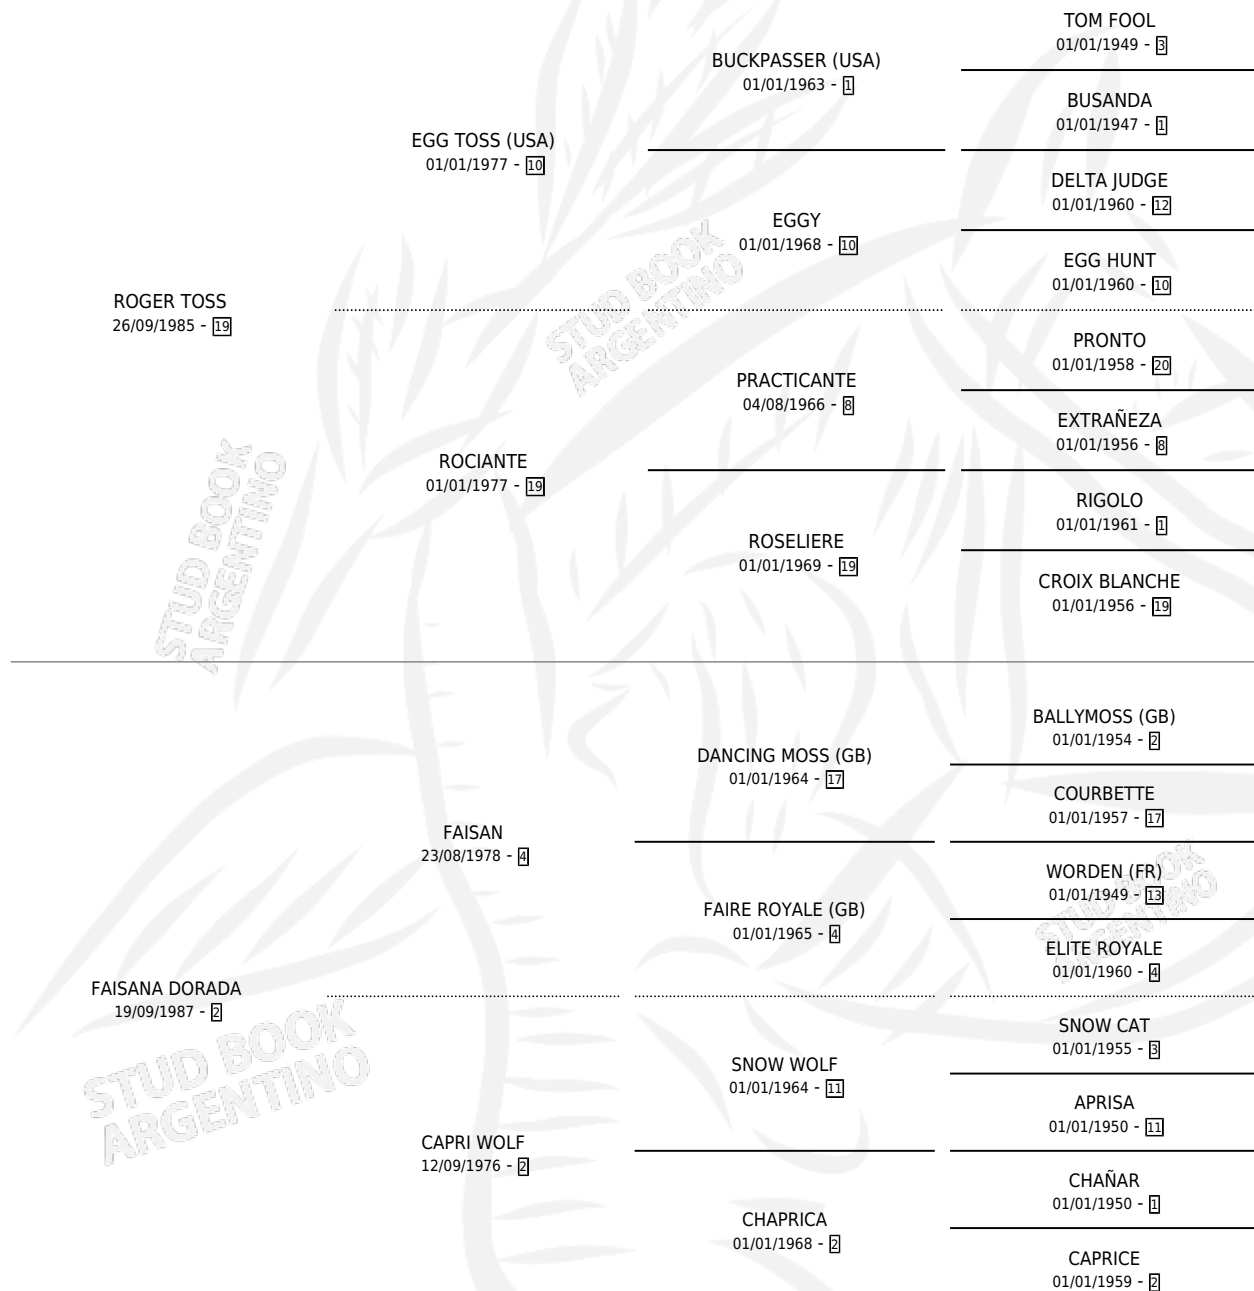

ROGER CUADRERO

por ROGER TOSS y FAISANA DORADA por FAISAN

Argentina · Macho · Alazan · SP · 14/11/2000
Familia 2-h · Volumen 37

ESTADO

TIPIFICACIÓN SANGUÍNEA	X
TIPIFICACIÓN POR ADN	X
PASAPORTE	X
IDENTIFICACIÓN POR MICROCHIP	X
REPRODUCTOR	X

Lugar de nacimiento: El Arroyo

Criador: El Arroyo

PEDIGREE