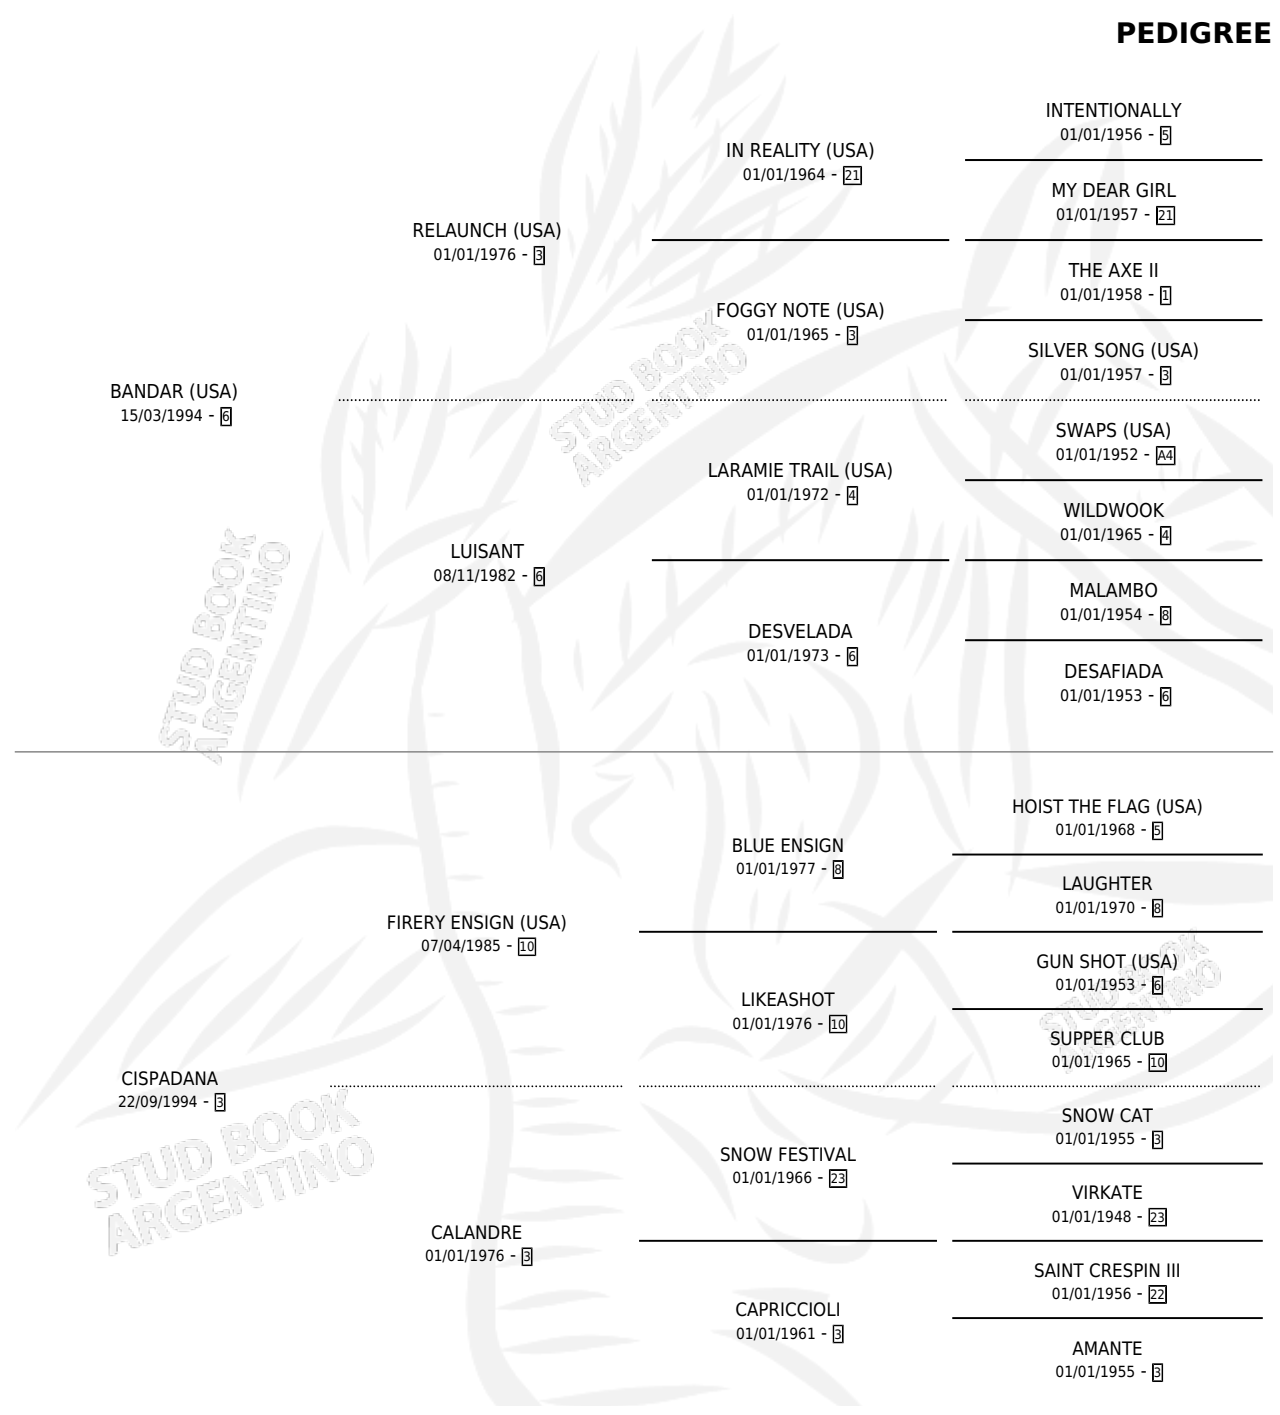

CHE CHAMAME

por **BANDAR (USA)** y **CISPADANA** por **FIRERY ENSIGN (USA)**

Argentina · Macho · Tordillo · SP · 26/08/2000
Familia 3-o · Volumen 37

ESTADO

TIPIFICACIÓN SANGUÍNEA	✓
TIPIFICACIÓN POR ADN	X
PASAPORTE	X
IDENTIFICACIÓN POR MICROCHIP	X
REPRODUCTOR	X

Lugar de nacimiento: Vikeda
Criador: Sin dato

PEDIGREE

EXPORTACIÓN / IMPORTACIÓN

FECHA	MOVIMIENTO	PAÍS
11/01/2002	EXPORTADO	PARAGUAY

CHE CHAMAME

Datos oficiales del Stud Book Argentino

Documento generado el 25/04/2026