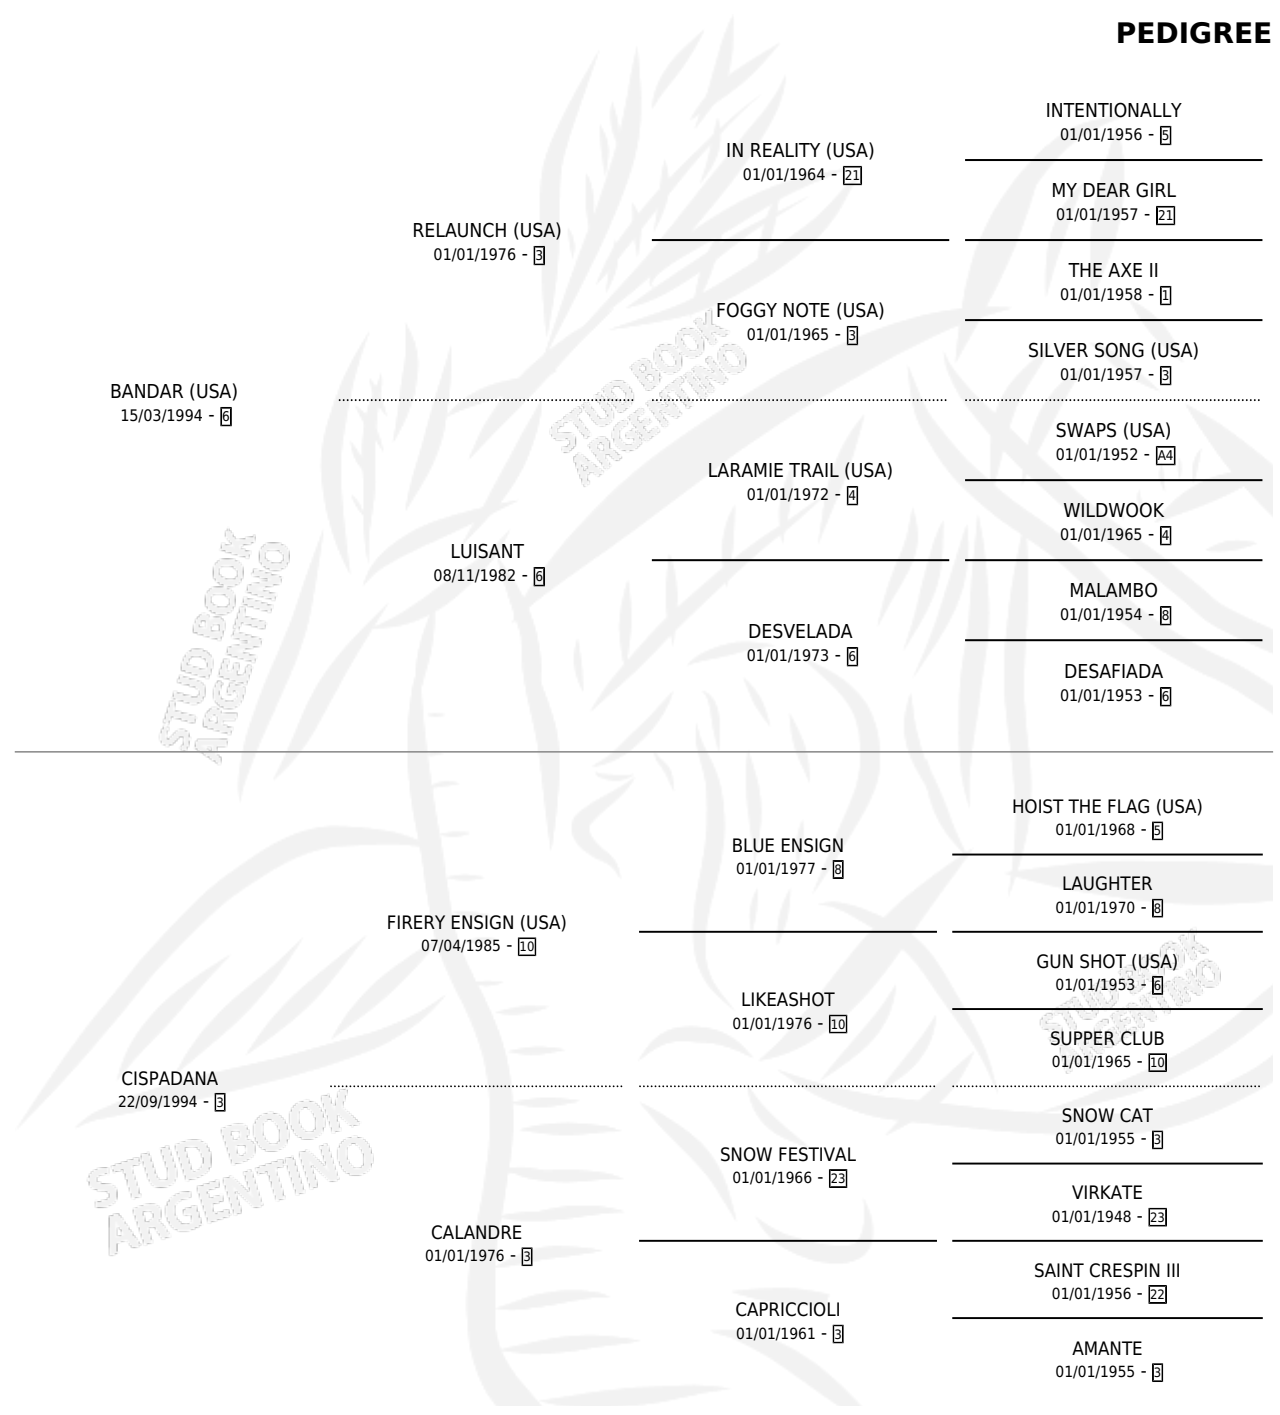

CHE CHAMAME

por **BANDAR (USA)** y **CISPADANA** por **FIRERY ENSIGN (USA)**

Argentina · Macho · Tordillo · SP · 26/08/2000
Familia 3-o · Volumen 37

ESTADO

TIPIFICACIÓN SANGUÍNEA	✓
TIPIFICACIÓN POR ADN	X
PASAPORTE	X
IDENTIFICACIÓN POR MICROCHIP	X
REPRODUCTOR	X

Lugar de nacimiento: Vikeda
Criador: Sin dato

PEDIGREE

EXPORTACIÓN / IMPORTACIÓN

FECHA	MOVIMIENTO	PAÍS
11/01/2002	EXPORTADO	PARAGUAY

CHE CHAMAME

Datos oficiales del Stud Book Argentino

Documento generado el 12/06/2026