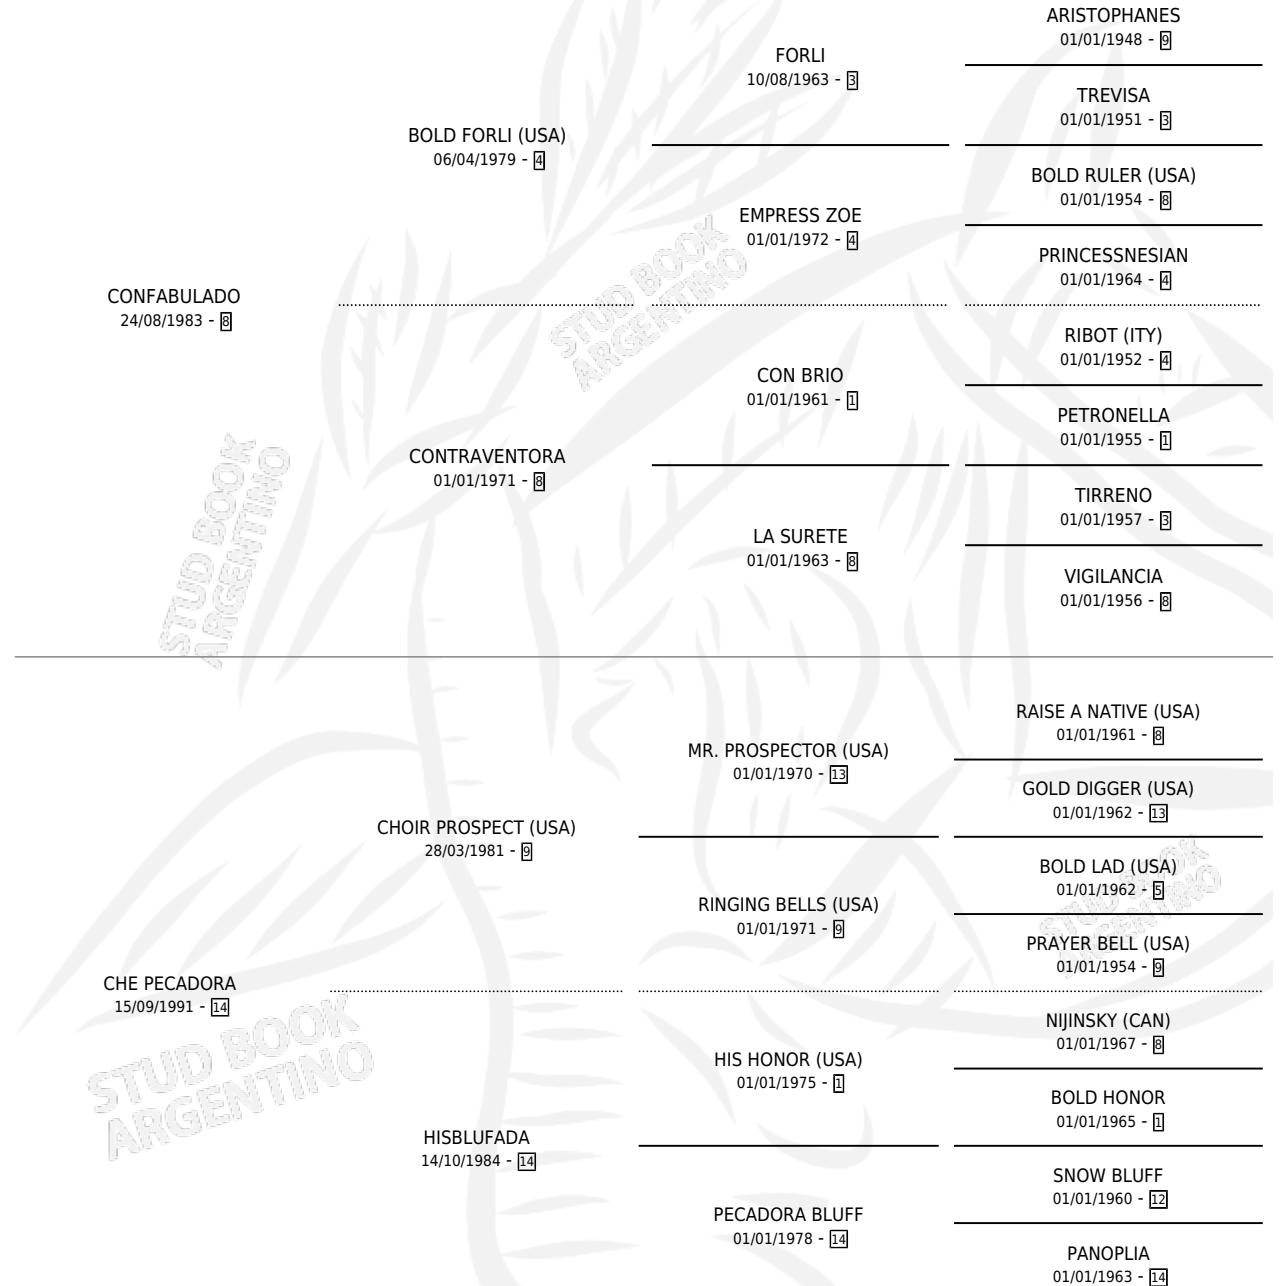

CON PECA

por CONFABULADO y CHE PECADORA por CHOIR PROSPECT (USA)

Argentina · Hembra · Zaino Negro · SP · 10/11/2000
Familia 14 · Volumen 37

ESTADO

TIPIFICACIÓN SANGUÍNEA	✓
TIPIFICACIÓN POR ADN	X
PASAPORTE	X
IDENTIFICACIÓN POR MICROCHIP	X
REPRODUCTOR	X

Lugar de nacimiento: La Amalia
Criador: Sin dato

PEDIGREE

CON PECA

Datos oficiales del Stud Book Argentino

Documento generado el 23/04/2026

studbook.org.ar