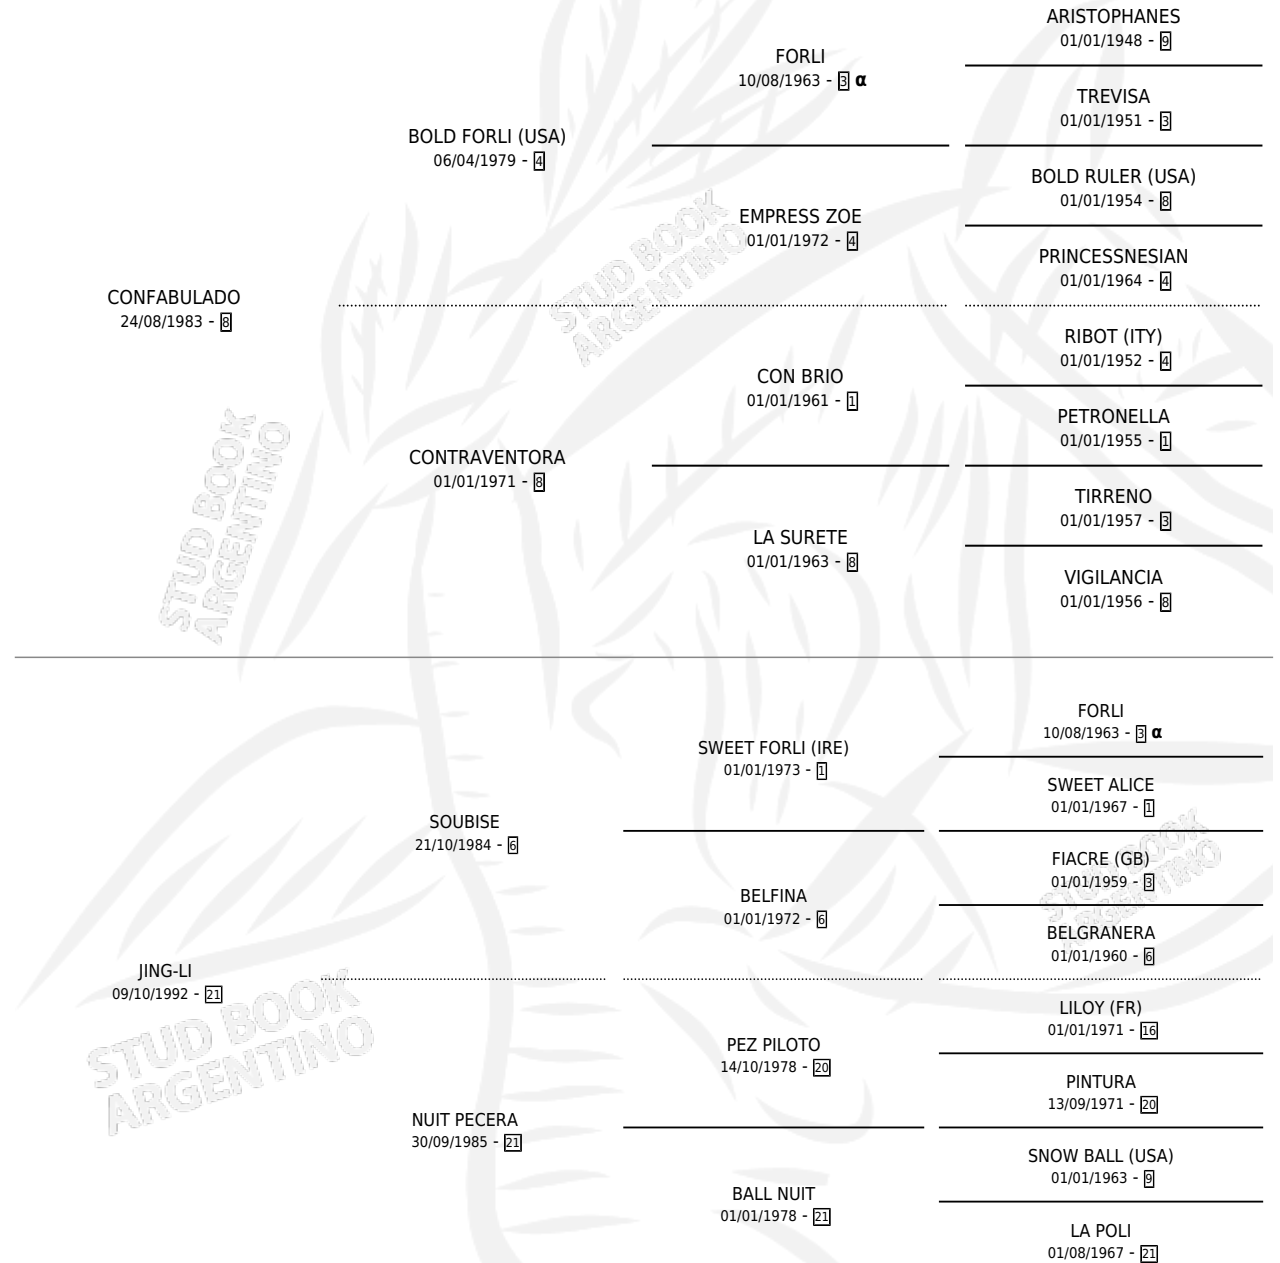

CON JA

por CONFABULADO y JING-LI por SOUBISE

Argentina · Macho · Zaino Doradillo · SP · 20/11/2000
Familia 21 · Volumen 37

ESTADO

TIPIFICACIÓN SANGUÍNEA	✓
TIPIFICACIÓN POR ADN	X
PASAPORTE	X
IDENTIFICACIÓN POR MICROCHIP	X
REPRODUCTOR	X

Lugar de nacimiento: La Amalia

Criador: Sin dato

PEDIGREE

INBREEDING : α

CON JA

Datos oficiales del Stud Book Argentino

Documento generado el 14/05/2026

studbook.org.ar