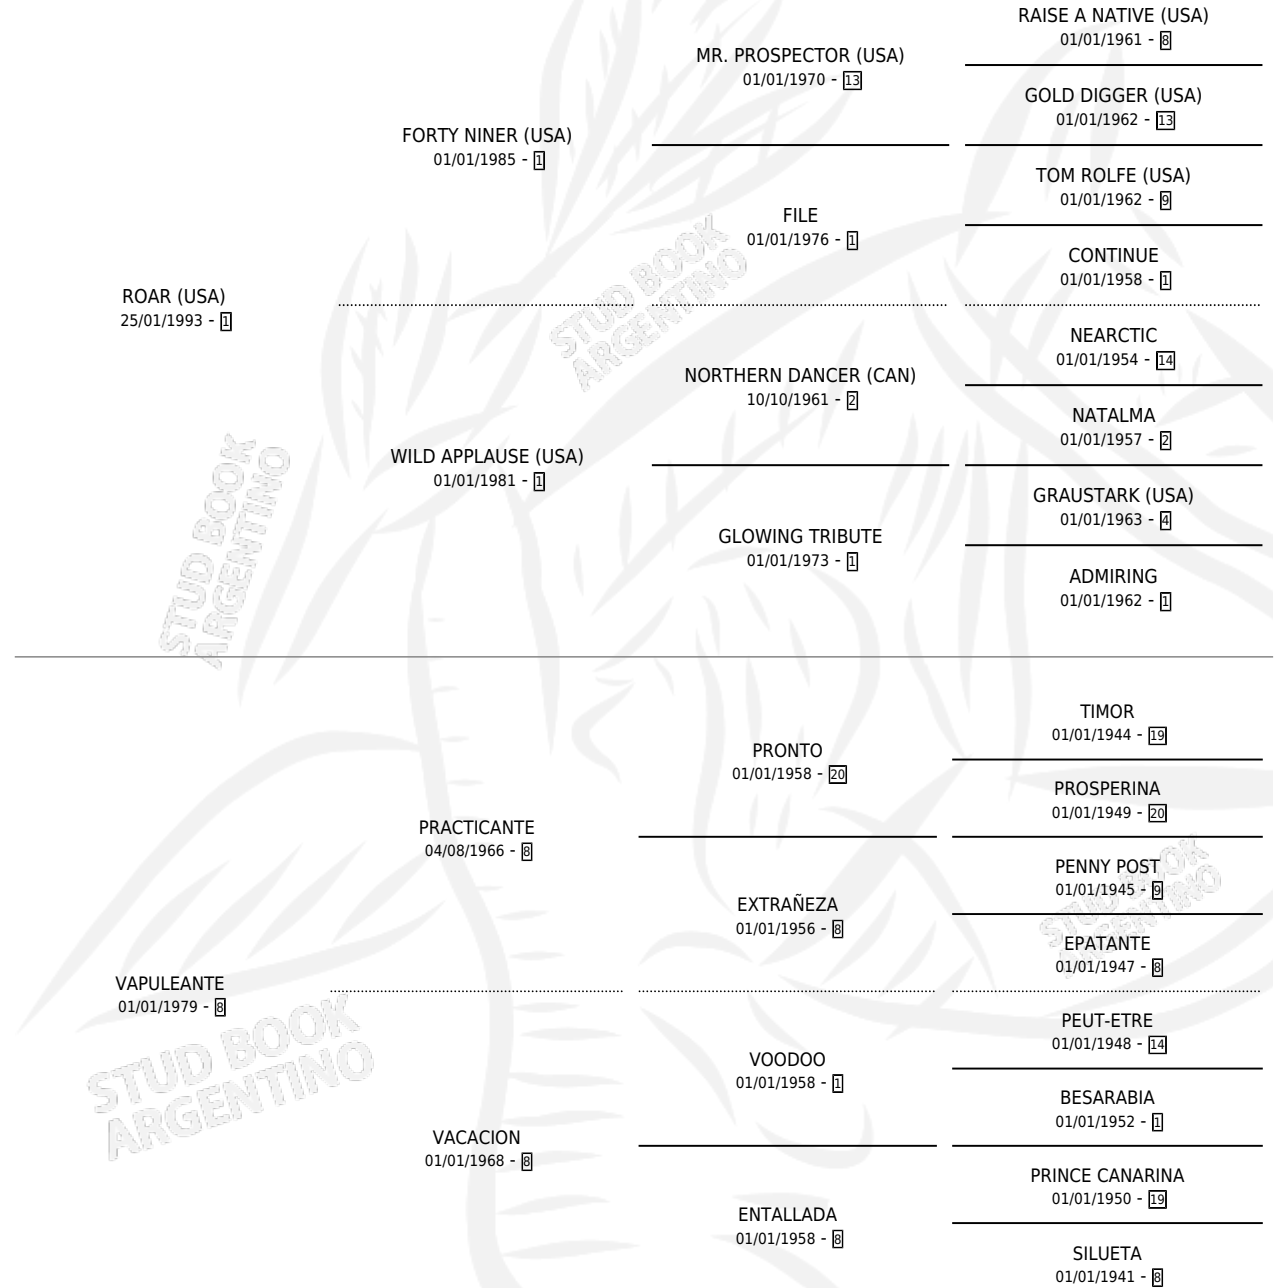

PIONERA DEL SUR

por ROAR (USA) y VAPULEANTE por PRACTICANTE

Argentina · Hembra · Zaino · SP · 29/10/2000
Familia 8-j · Volumen 37

ESTADO

TIPIFICACIÓN SANGUÍNEA	X
TIPIFICACIÓN POR ADN	X
PASAPORTE	X
IDENTIFICACIÓN POR MICROCHIP	X
REPRODUCTOR	X

Lugar de nacimiento: Campo particular

Criador: Sin dato

PEDIGREE

PIONERA DEL SUR

Datos oficiales del Stud Book Argentino

Documento generado el 12/05/2026

studbook.org.ar