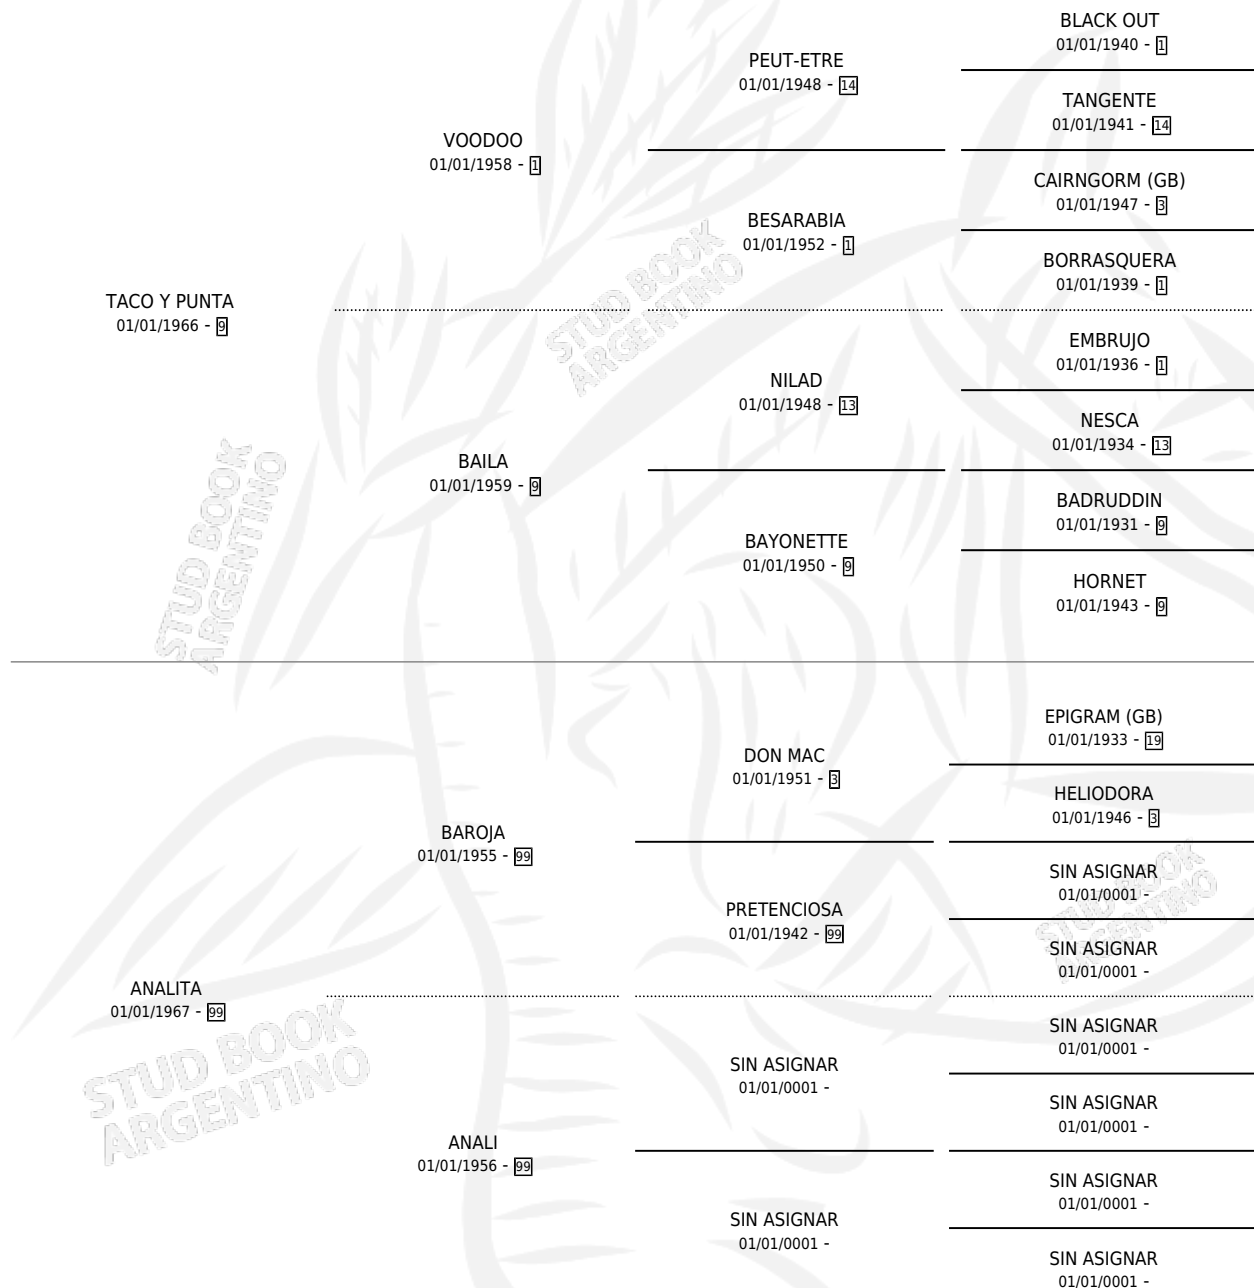

RUPERTA PANCHA

por TACO Y PUNTA y ANALITA por BAROJA

Argentina · Hembra · Zaino Doradillo · SP · 01/01/1973
Familia 99 · Volumen 28

ESTADO

TIPIFICACIÓN SANGUÍNEA	X
TIPIFICACIÓN POR ADN	X
PASAPORTE	X
IDENTIFICACIÓN POR MICROCHIP	X
REPRODUCTOR	✓

Lugar de nacimiento: Campo particular

Criador: Sin dato

~

HIJOS

	MACHOS	HEMBRAS
2 NACIERON	0	2

SIN ACTUACIONES

PEDIGREE