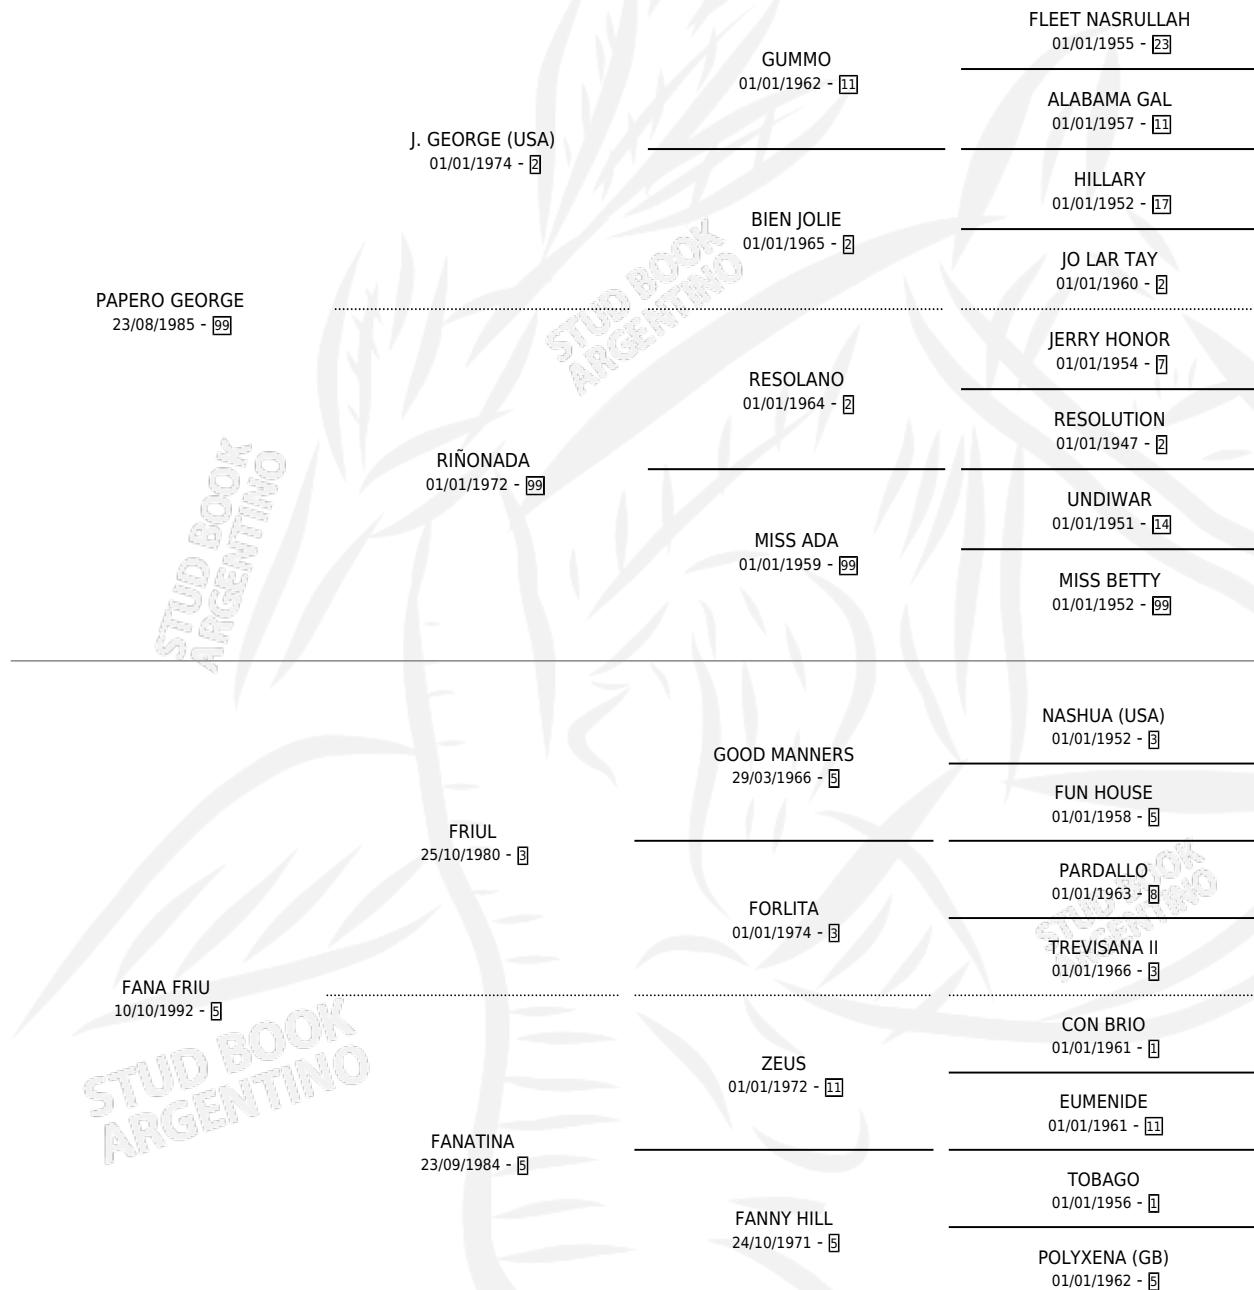

SEVILLETA

por **PAPERO GEORGE** y **FANA FRIU** por **FRIUL**

Argentina · Hembra · Zaino · SP · 12/11/2000
Familia 5-e · Volumen 37

ESTADO

TIPIFICACIÓN SANGUÍNEA	✓
TIPIFICACIÓN POR ADN	✓
PASAPORTE	X
IDENTIFICACIÓN POR MICROCHIP	X
REPRODUCTOR	✓

Lugar de nacimiento: La Exprinter
Criador: Berle Hugo Eduardo

~

HIJOS

	MACHOS	HEMBRAS
1 NACIERON	1	0
1 CORRIERON	1	0
1 GANARON	1	0
0 GANADORES CL	0 GANADORES GR	0 GANADORES G1

PEDIGREE

CAMPAÑA

Solo carreras oficiales de Argentina