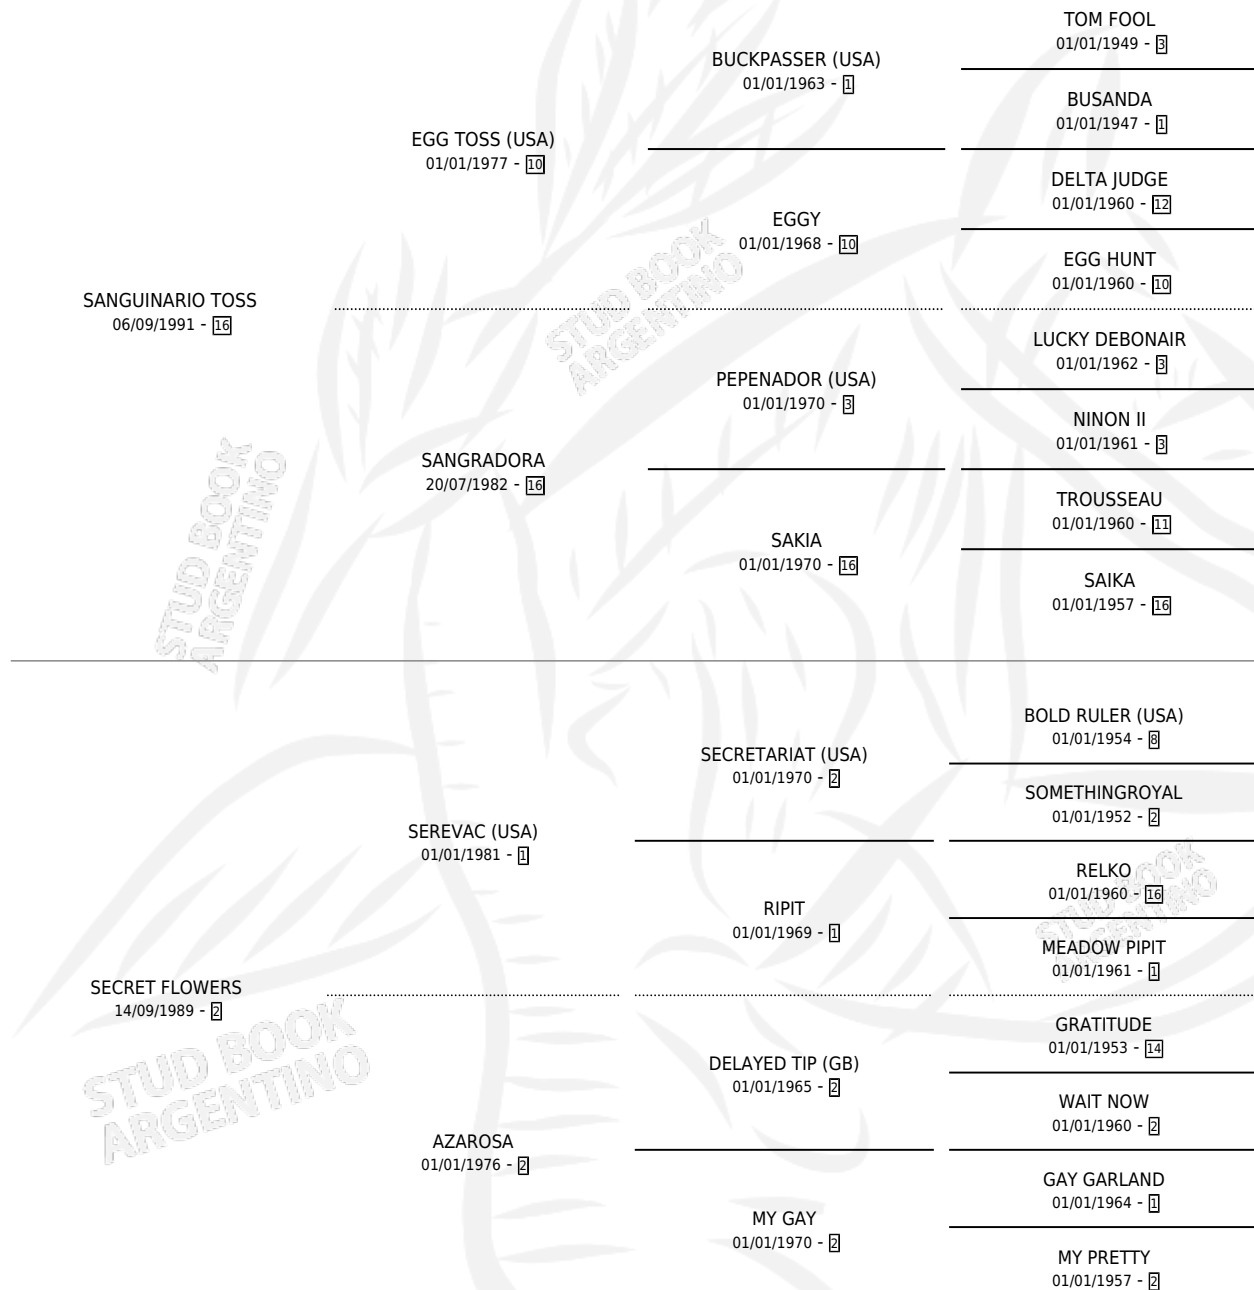

# SANGUI RAUCH

por SANGUINARIO TOSS y SECRET FLOWERS por SEREVAC (USA)

Argentina · Hembra · Zaino · SP · 30/11/2000  
Familia 2-f · Volumen 37

## ESTADO

TIPIFICACIÓN SANGUÍNEA	✓
TIPIFICACIÓN POR ADN	X
PASAPORTE	X
IDENTIFICACIÓN POR MICROCHIP	X
REPRODUCTOR	X

**Lugar de nacimiento:** La Dominga  
**Criador:** Lucero Del Sur

## PEDIGREE