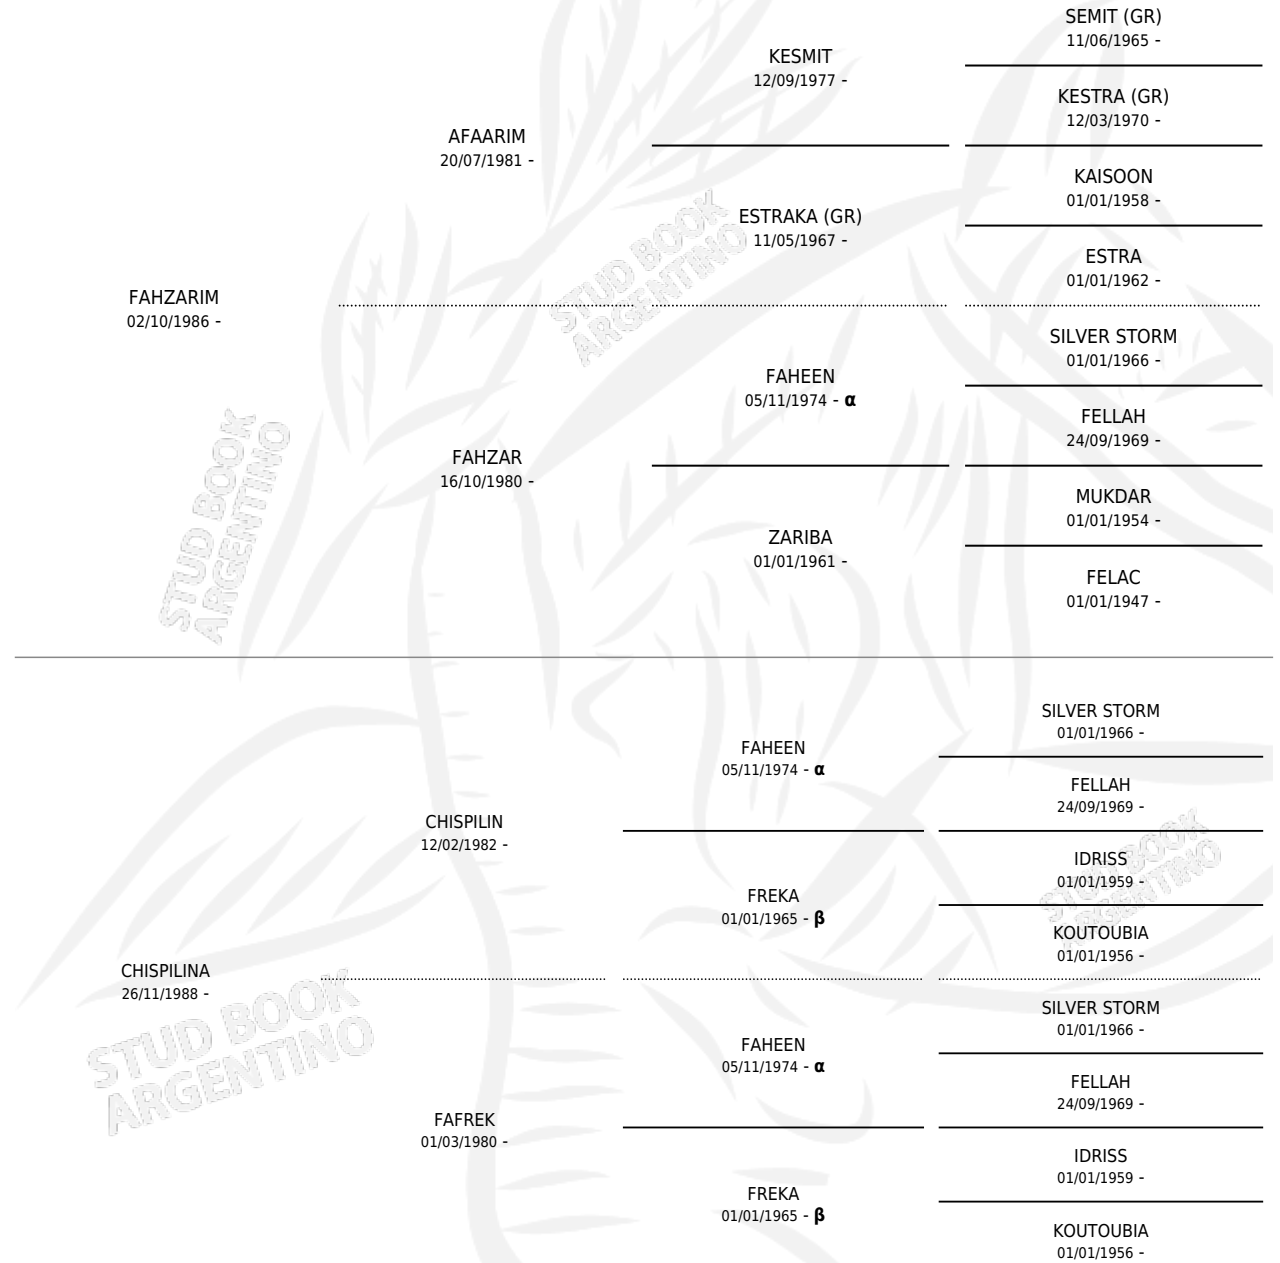

# LN VENANCIO

por FAHZARIM y CHISPILINA por CHISPILIN

Argentina · Macho · Alazan · AP · 02/12/2000  
Familia · Volumen 37

## ESTADO

TIPIFICACIÓN SANGUÍNEA	X
TIPIFICACIÓN POR ADN	X
PASAPORTE	X
IDENTIFICACIÓN POR MICROCHIP	X
REPRODUCTOR	X

**Lugar de nacimiento:** Don Pedro

**Criador:** Don Pedro

## PEDIGREE

INBREEDING :  $\alpha, \beta$