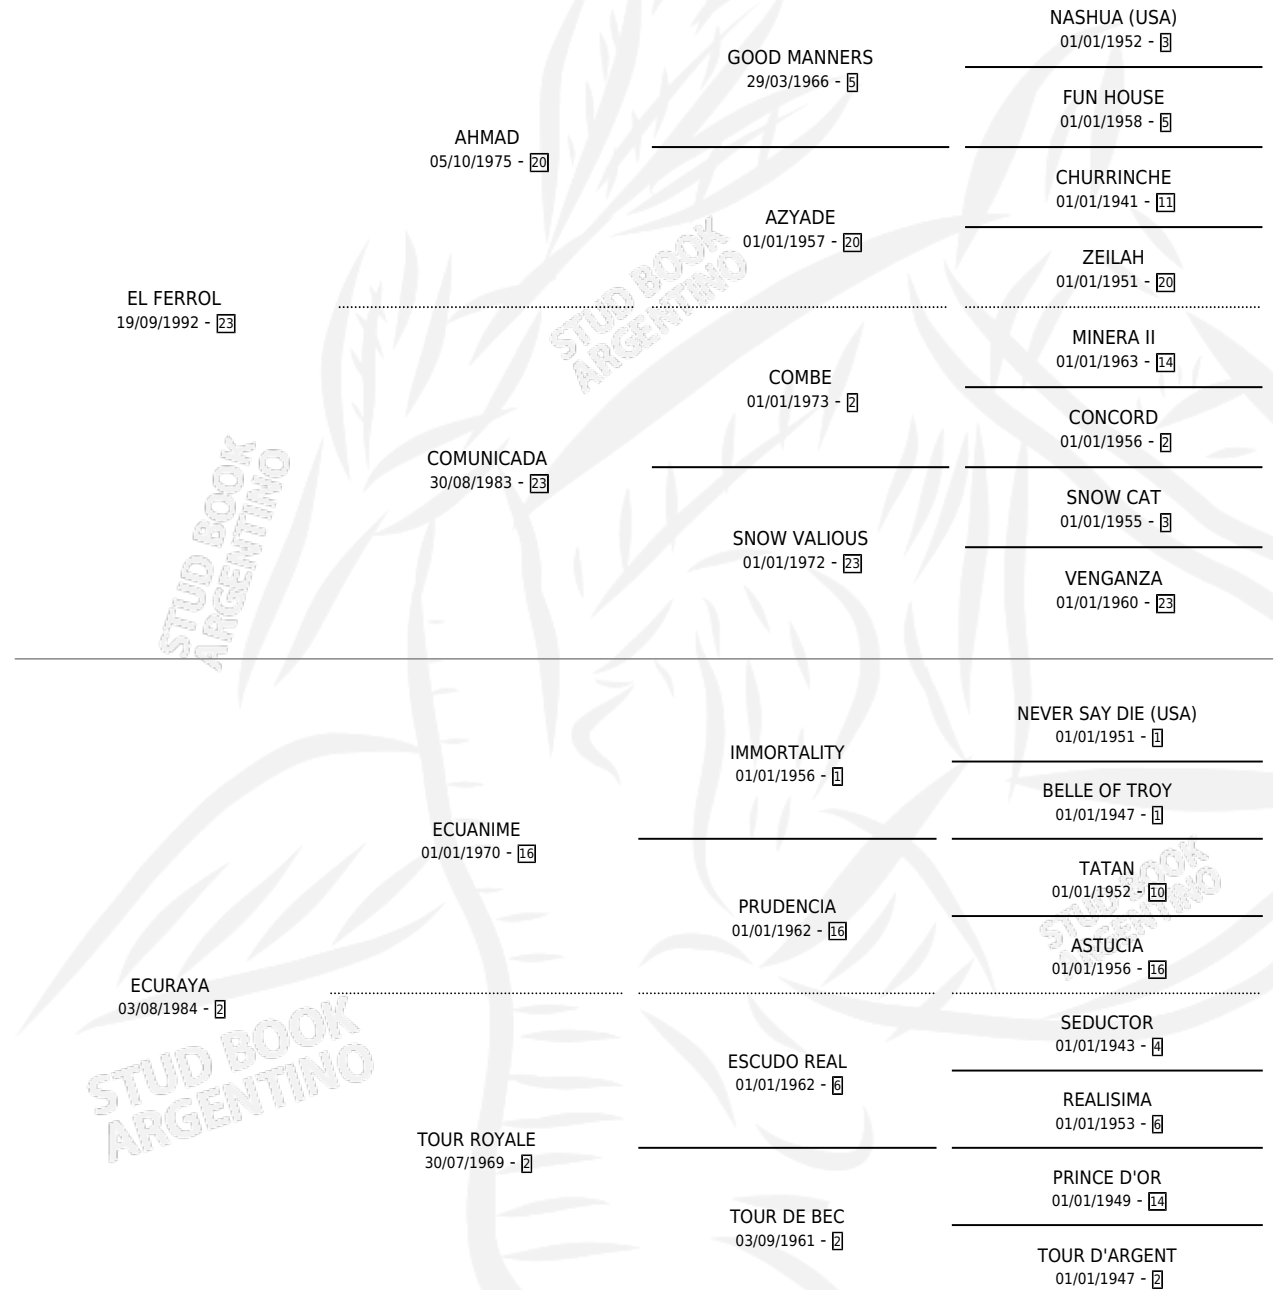

EL ROO

por **EL FERROL** y **ECURAYA** por **ECUANIME**

Argentina · Macho · Alazan Tostado · SP · 20/09/2000
Familia 2-s · Volumen 37

ESTADO

TIPIFICACIÓN SANGUÍNEA	✓
TIPIFICACIÓN POR ADN	X
PASAPORTE	X
IDENTIFICACIÓN POR MICROCHIP	X
REPRODUCTOR	X

Lugar de nacimiento: Laguna Larga

Criador: Laguna Larga

PEDIGREE