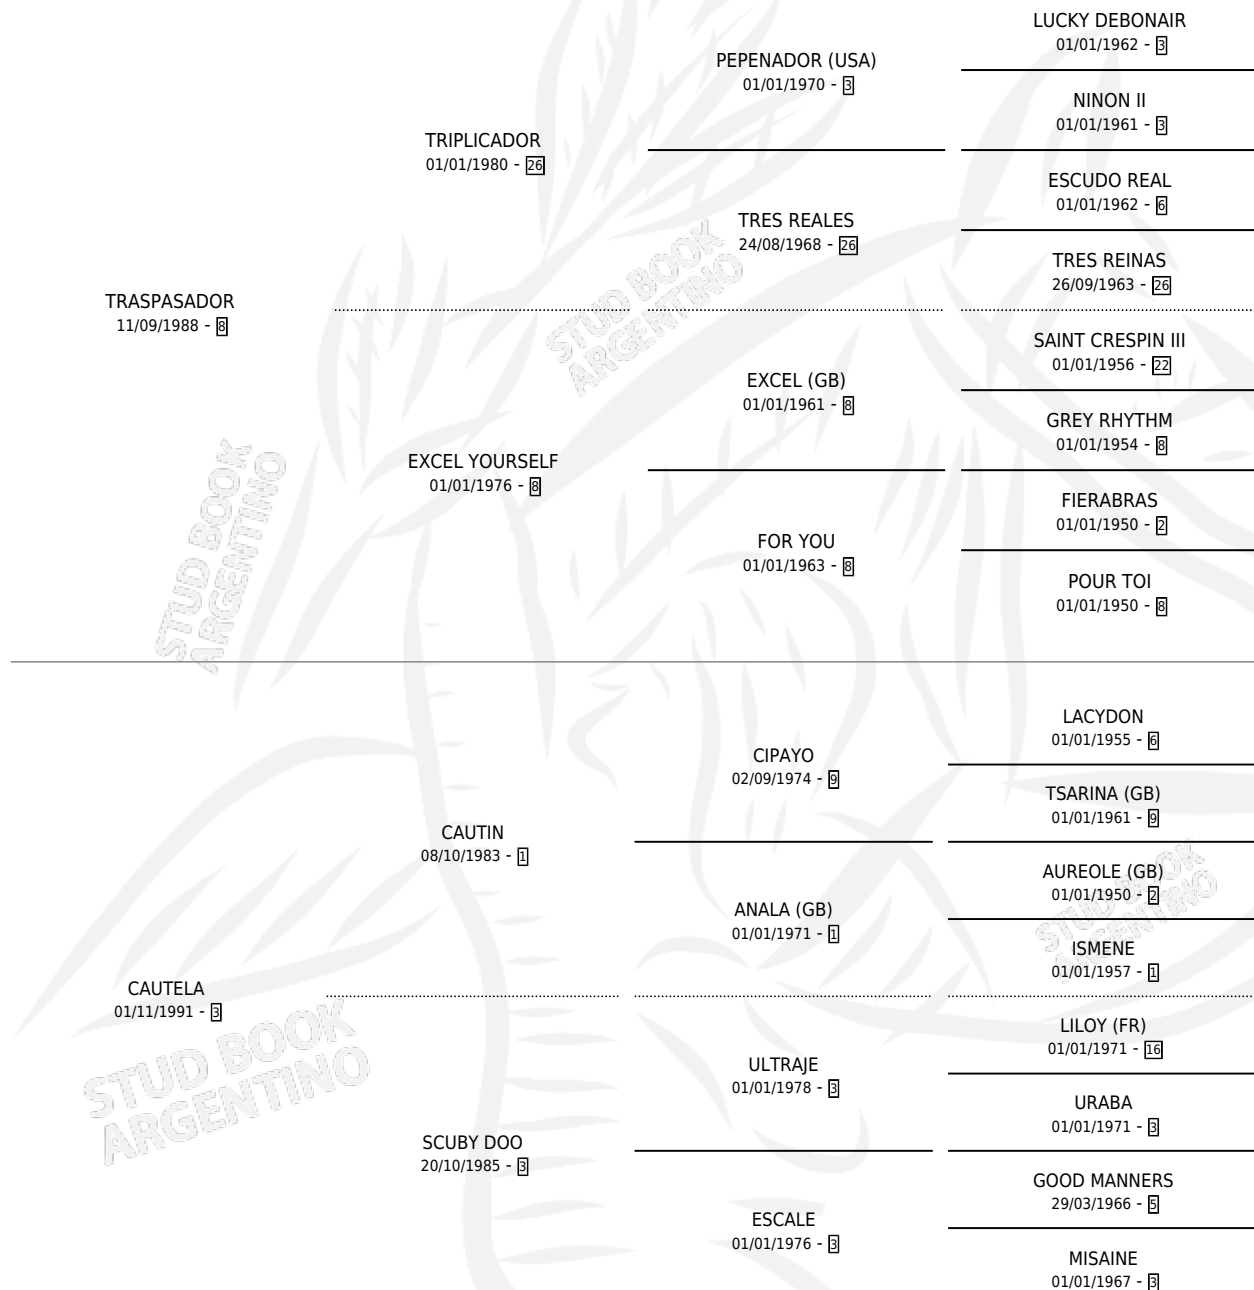

BLACK SUSANA

por TRASPASADOR y CAUTELA por CAUTIN

Argentina · Hembra · Alazan Tostado · SP · 30/10/2000
Familia 3-b · Volumen 37

ESTADO

TIPIFICACIÓN SANGUÍNEA	✓
TIPIFICACIÓN POR ADN	X
PASAPORTE	X
IDENTIFICACIÓN POR MICROCHIP	X
REPRODUCTOR	X

Lugar de nacimiento: Mac Gregor

Criador: Sin dato

PEDIGREE

BLACK SUSANA

Datos oficiales del Stud Book Argentino

Documento generado el 05/05/2026

studbook.org.ar