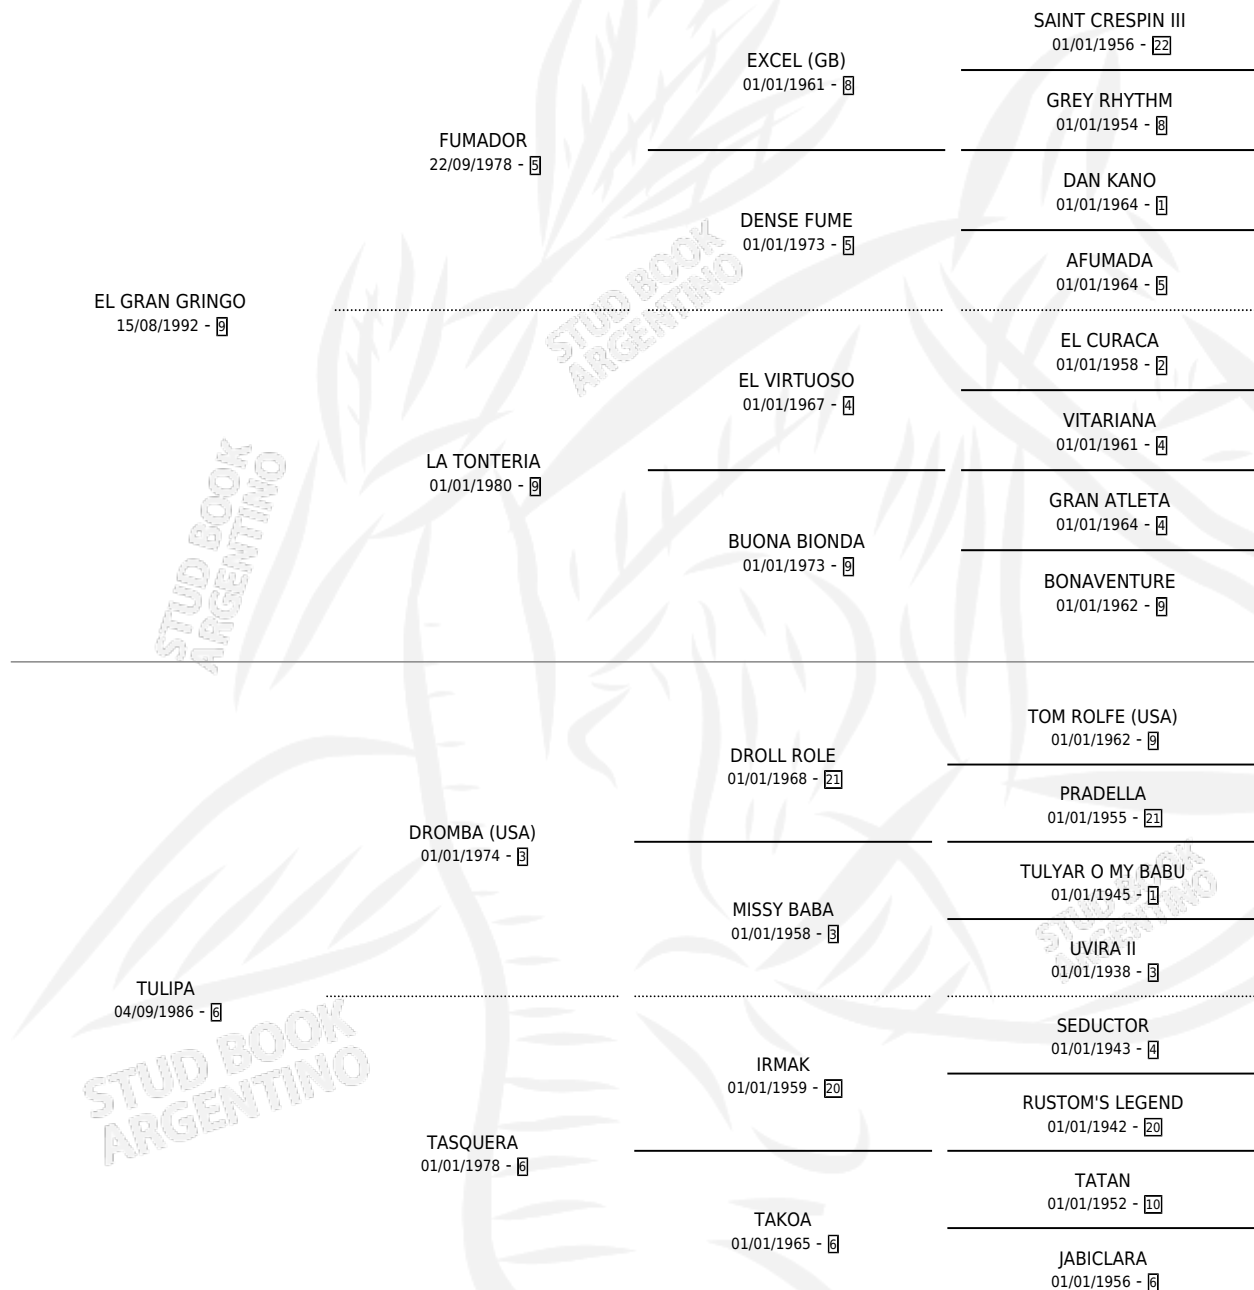

GRAN LYPA

por **EL GRAN GRINGO** y **TULIPA** por **DROMBA (USA)**

Argentina · Hembra · Alazan · SP · 06/12/2000
Familia 6-d · Volumen 37

ESTADO

TIPIFICACIÓN SANGUÍNEA	✓
TIPIFICACIÓN POR ADN	✓
PASAPORTE	X
IDENTIFICACIÓN POR MICROCHIP	X
REPRODUCTOR	✓

Lugar de nacimiento: Campo particular

Criador: Sin dato

~

HIJOS

	MACHOS	HEMBRAS
2 NACIERON	1	1
SIN ACTUACIONES		

PEDIGREE

CAMPAÑA

Solo carreras oficiales de Argentina