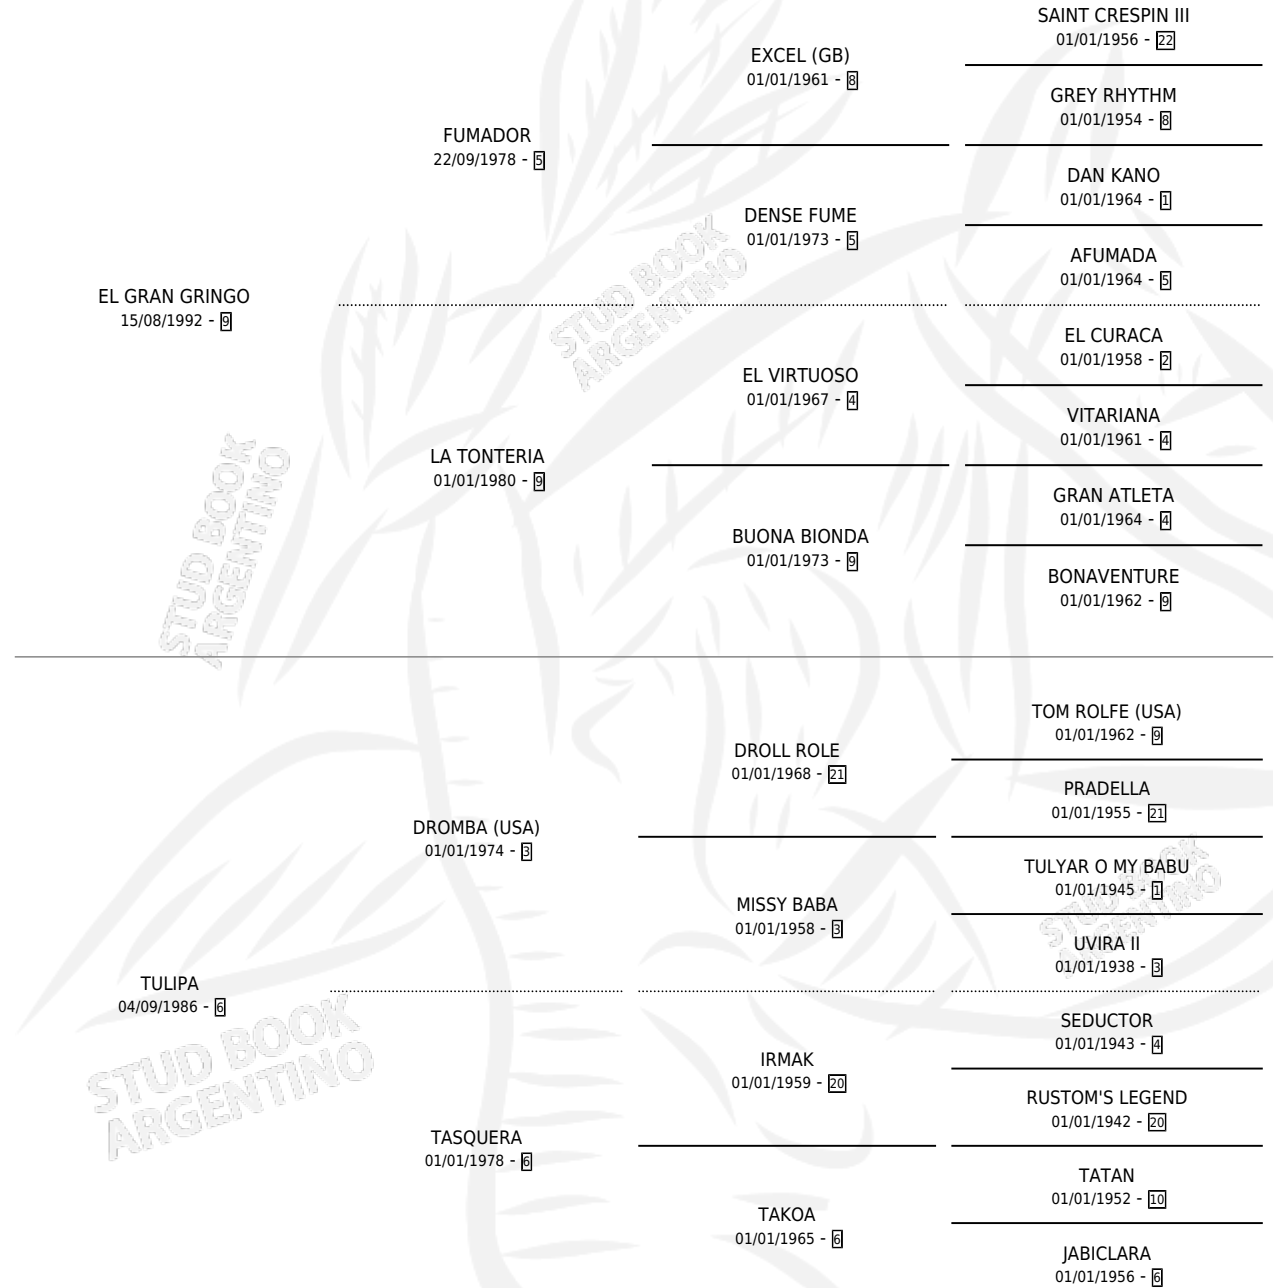

GRAN LYPA

por **EL GRAN GRINGO** y **TULIPA** por **DROMBA (USA)**

Argentina · Hembra · Alazan · SP · 06/12/2000
Familia 6-d · Volumen 37

ESTADO

TIPIFICACIÓN SANGUÍNEA	✓
TIPIFICACIÓN POR ADN	✓
PASAPORTE	X
IDENTIFICACIÓN POR MICROCHIP	X
REPRODUCTOR	✓

Lugar de nacimiento: Campo particular

Criador: Sin dato

~

HIJOS

	MACHOS	HEMBRAS
2 NACIERON	1	1

SIN ACTUACIONES

PEDIGREE

CAMPAÑA

Solo carreras oficiales de Argentina

POR EDAD

EDAD	CC	1°	2°	3°	4°	5°	NP	CLC	CLG	CLCG1	CLGG1	IMPORTE	GANANCIA / CC
4 AÑOS	2	0	2	0	0	0	0	0	0	0	0	\$5,250	\$2,625
5 AÑOS	3	1	0	1	0	1	0	0	0	0	0	\$10,000	\$3,333
TOTALES	5	1	2	1	0	1	0	0	0	0	0	\$15,250	\$3,050
%		20.0%	40.0%	20.0%	0.0%	20.0%	0.0%	0.0%	0.0%	0.0%	0.0%		