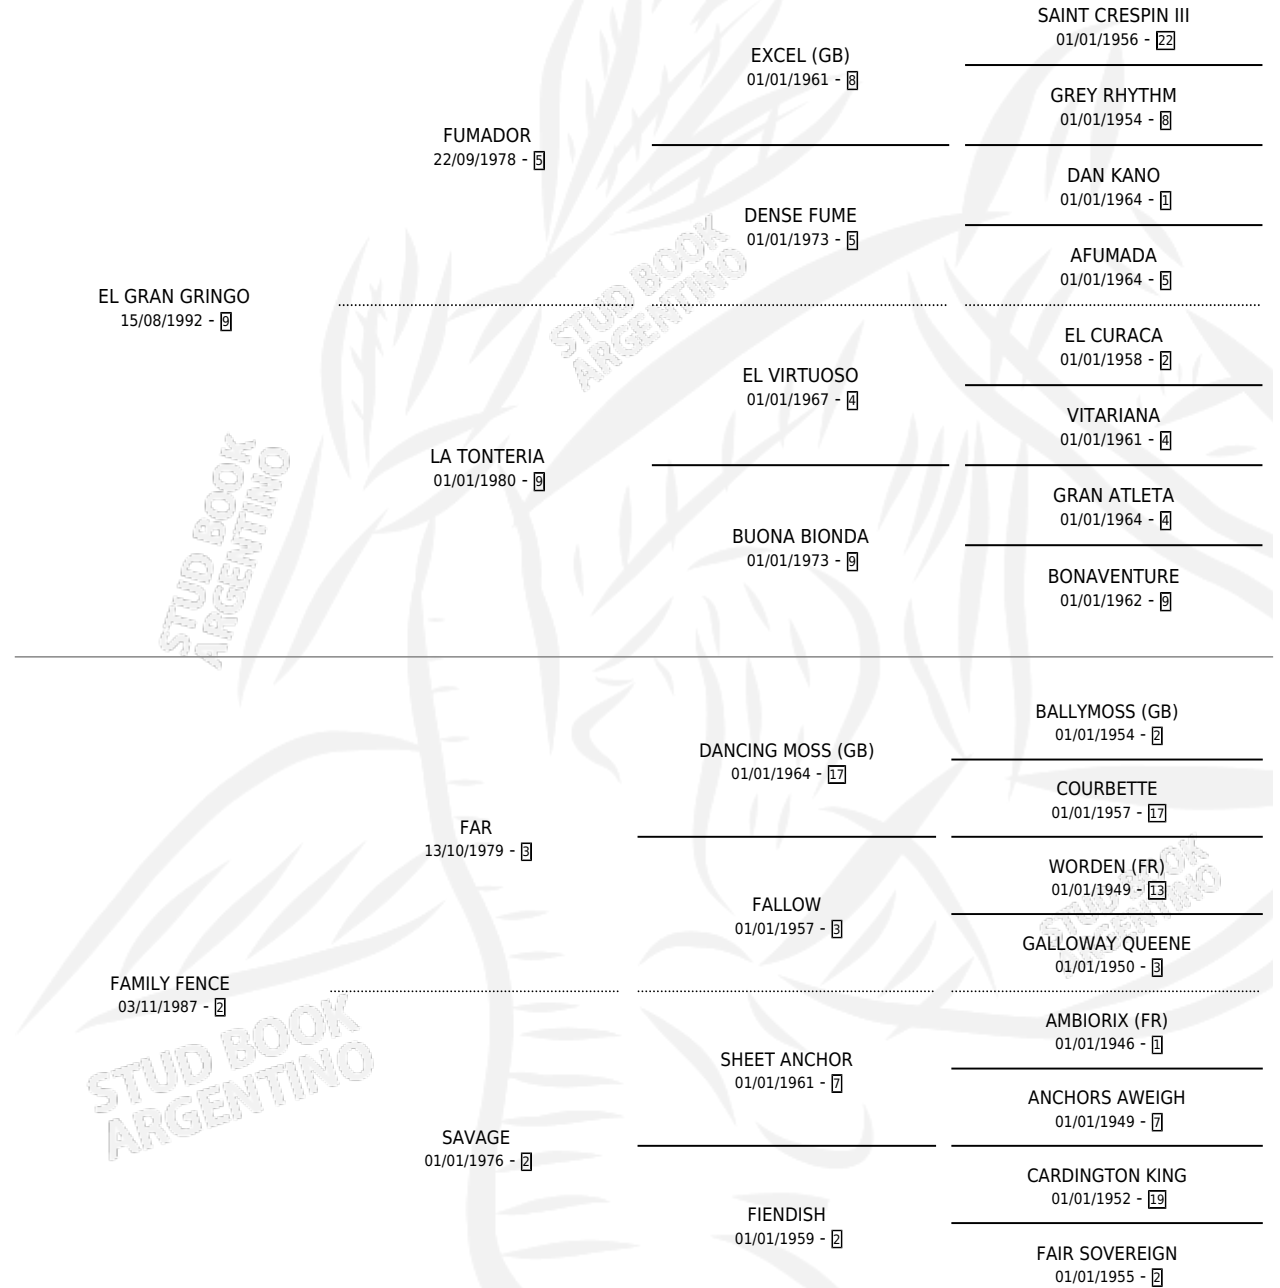

GRINGA PORA

por EL GRAN GRINGO y FAMILY FENCE por FAR

Argentina · Hembra · Zaino · SP · 07/11/2000
Familia 2-h · Volumen 37

ESTADO

TIPIFICACIÓN SANGUÍNEA	✓
TIPIFICACIÓN POR ADN	✓
PASAPORTE	X
IDENTIFICACIÓN POR MICROCHIP	X
REPRODUCTOR	✓

Lugar de nacimiento: Mi Anhelo

Criador: Mi Anhelo

~

HIJOS

	MACHOS	HEMBRAS
6 NACIERON	2	4
1 CORRIERON	0	1

SIN ACTUACIONES

PEDIGREE

CAMPAÑA

Solo carreras oficiales de Argentina

POR EDAD

EDAD	CC	1°	2°	3°	4°	5°	NP	CLC	CLG	CLCG1	CLGG1	IMPORTE	GANANCIA / CC
3 AÑOS	1	0	0	0	0	0	1	0	0	0	0	\$0	\$0
4 AÑOS	3	1	0	0	0	0	2	0	0	0	0	\$10,000	\$3,333
5 AÑOS	1	0	0	0	0	1	0	0	0	0	0	\$0	\$0
TOTALES	5	1	0	0	0	1	3	0	0	0	0	\$10,000	\$2,000
%		20.0%	0.0%	0.0%	0.0%	20.0%	60.0%	0.0%	0.0%	0.0%	0.0%		