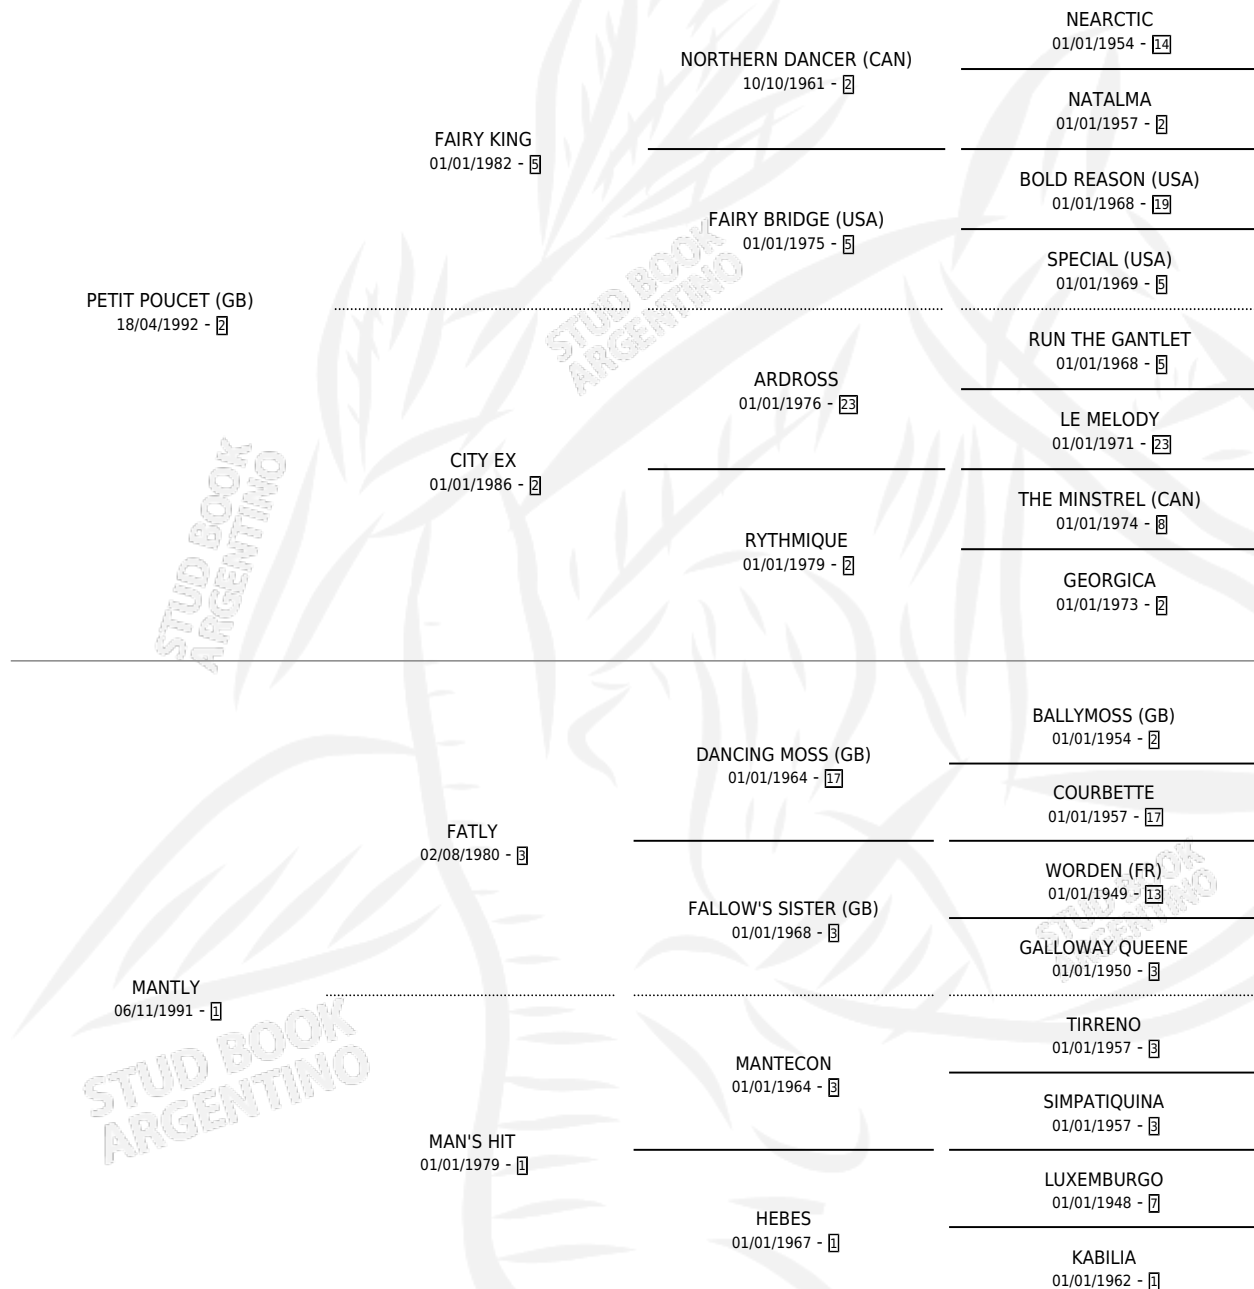

PETIT MANTLY

por **PETIT POU CET (GB)** y **MANTLY** por **FATLY**

Argentina · Hembra · Zaino · SP · 26/09/2000
Familia 1-h · Volumen 37

ESTADO

TIPIFICACIÓN SANGUÍNEA	✓
TIPIFICACIÓN POR ADN	✓
PASAPORTE	X
IDENTIFICACIÓN POR MICROCHIP	X
REPRODUCTOR	✓

Lugar de nacimiento: Hba Haras Buenos Aires N
Criador: Sin dato

~

HIJOS

	MACHOS	HEMBRAS
1 NACIERON	1	0

SIN ACTUACIONES

PEDIGREE