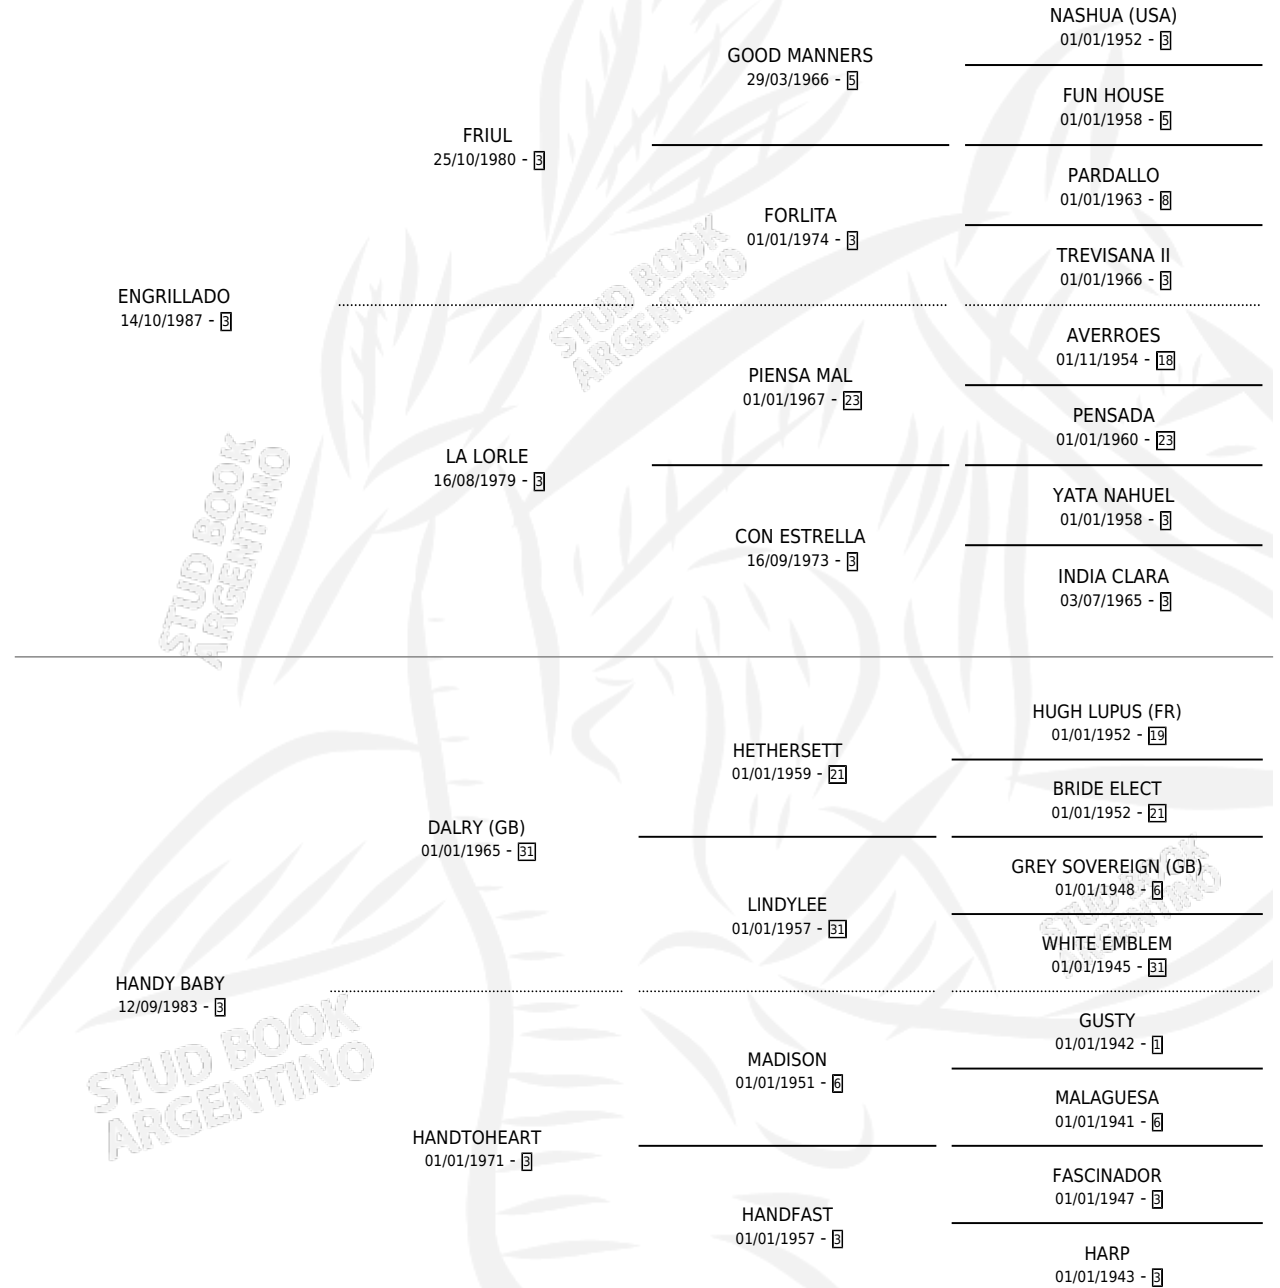

HAMPON GRILLO

por ENGRILLADO y HANDY BABY por DALRY (GB)

Argentina · Macho · Zaino Negro · SP · 02/11/2000
Familia 3-c · Volumen 37

ESTADO

TIPIFICACIÓN SANGUÍNEA	✓
TIPIFICACIÓN POR ADN	X
PASAPORTE	X
IDENTIFICACIÓN POR MICROCHIP	X
REPRODUCTOR	X

Lugar de nacimiento: Vikeda

Criador: Trigo Juan Enrique

PEDIGREE

CAMPAÑA

Solo carreras oficiales de Argentina

POR EDAD

EDAD	CC	1°	2°	3°	4°	5°	NP	CLC	CLG	CLCG1	CLGG1	IMPORTE	GANANCIA / CC
3 AÑOS	2	0	1	0	0	0	1	0	0	0	0	\$1,720	\$860
4 AÑOS	10	1	1	1	2	1	4	0	0	0	0	\$12,592	\$1,259
5 AÑOS	5	2	0	1	0	1	1	1	0	0	0	\$15,176	\$3,035
TOTALES	17	3	2	2	2	2	6	1	0	0	0	\$29,488	\$1,735
%		17.6%	11.8%	11.8%	11.8%	11.8%	35.3%	5.9%	0.0%	0.0%	0.0%		

Ganador de 3 carreras en La Plata - \$29,488, a los 4 y 5 años.

POR DISTANCIA

HIPODROMO	CC	1°	2°	3°	4°	5°	NP	CLC	CLG	CLCG1	CLGG1	IMPORTE
LA PLATA	12	3	2	2	1	2	2	1	0	0	0	\$28,688
2200 MTS	1	0	0	0	0	0	1	1	0	0	0	\$0
1700 MTS	1	0	0	0	0	1	0	0	0	0	0	\$444
2100 MTS	2	1	0	1	0	0	0	0	0	0	0	\$8,132
1600 MTS	3	1	1	0	1	0	0	0	0	0	0	\$8,772
2000 MTS	4	1	1	1	0	1	0	0	0	0	0	\$11,340
1400 MTS	1	0	0	0	0	0	1	0	0	0	0	\$0
SAN ISIDRO	4	0	0	0	1	0	3	0	0	0	0	\$800
1400 MTS	2	0	0	0	1	0	1	0	0	0	0	\$800
1800 MTS	1	0	0	0	0	0	1	0	0	0	0	\$0
1600 MTS	1	0	0	0	0	0	1	0	0	0	0	\$0
PALERMO	1	0	0	0	0	0	1	0	0	0	0	\$0
1600 MTS	1	0	0	0	0	0	1	0	0	0	0	\$0