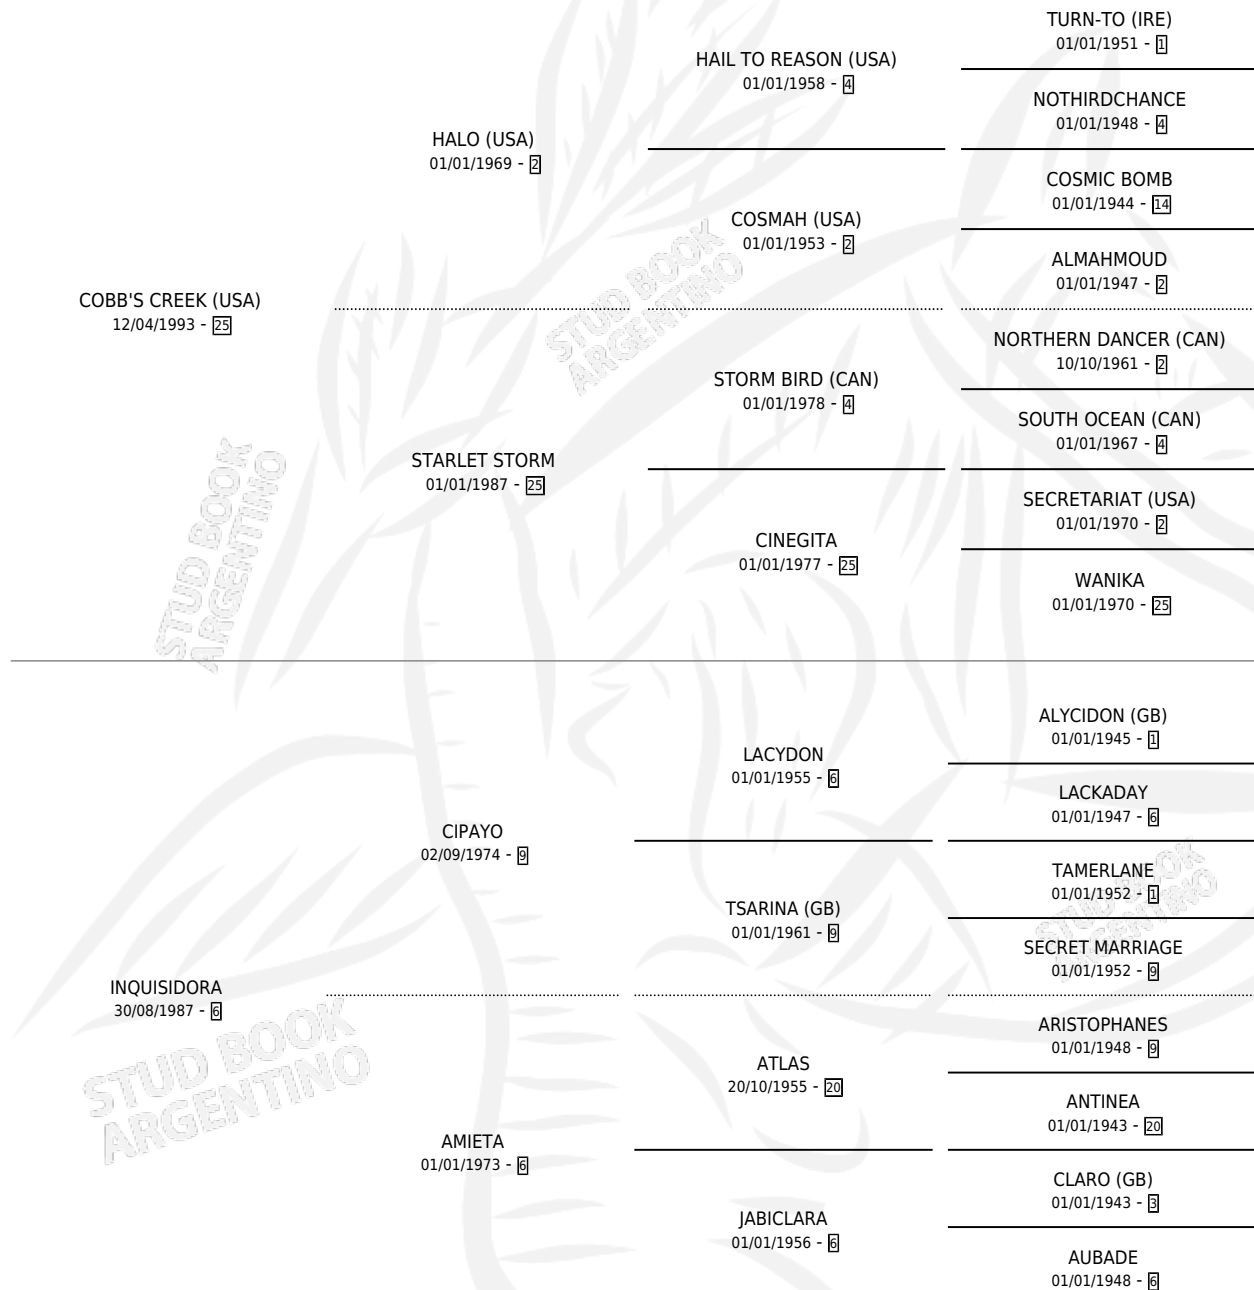

INDIO ISIDORO

por COBB'S CREEK (USA) y INQUISIDORA por CIPAYO

Argentina · Macho · Zaino Doradillo · SP · 06/11/2000
Familia 6-d · Volumen 37

ESTADO

TIPIFICACIÓN SANGUÍNEA	✓
TIPIFICACIÓN POR ADN	X
PASAPORTE	X
IDENTIFICACIÓN POR MICROCHIP	X
REPRODUCTOR	X

Lugar de nacimiento: Los Tres Vasquitos

Criador: Los Tres Vasquitos

PEDIGREE

CAMPAÑA

Solo carreras oficiales de Argentina

POR EDAD

EDAD	CC	1°	2°	3°	4°	5°	NP	CLC	CLG	CLCG1	CLGG1	IMPORTE	GANANCIA / CC
3 AÑOS	6	1	0	1	1	0	3	0	0	0	0	\$9,512	\$1,585
TOTALES	6	1	0	1	1	0	3	0	0	0	0	\$9,512	\$1,585
%		16.7%	0.0%	16.7%	16.7%	0.0%	50.0%	0.0%	0.0%	0.0%	0.0%		

Ganador en La Plata - \$9,512, a los 3 años.

POR DISTANCIA

HIPODROMO	CC	1°	2°	3°	4°	5°	NP	CLC	CLG	CLCG1	CLGG1	IMPORTE
LA PLATA	6	1	0	1	1	0	3	0	0	0	0	\$9,512
1300 MTS	1	0	0	0	1	0	0	0	0	0	0	\$504
1000 MTS	1	0	0	0	0	0	1	0	0	0	0	\$0
1200 MTS	2	1	0	1	0	0	0	0	0	0	0	\$9,008
1400 MTS	2	0	0	0	0	0	2	0	0	0	0	\$0