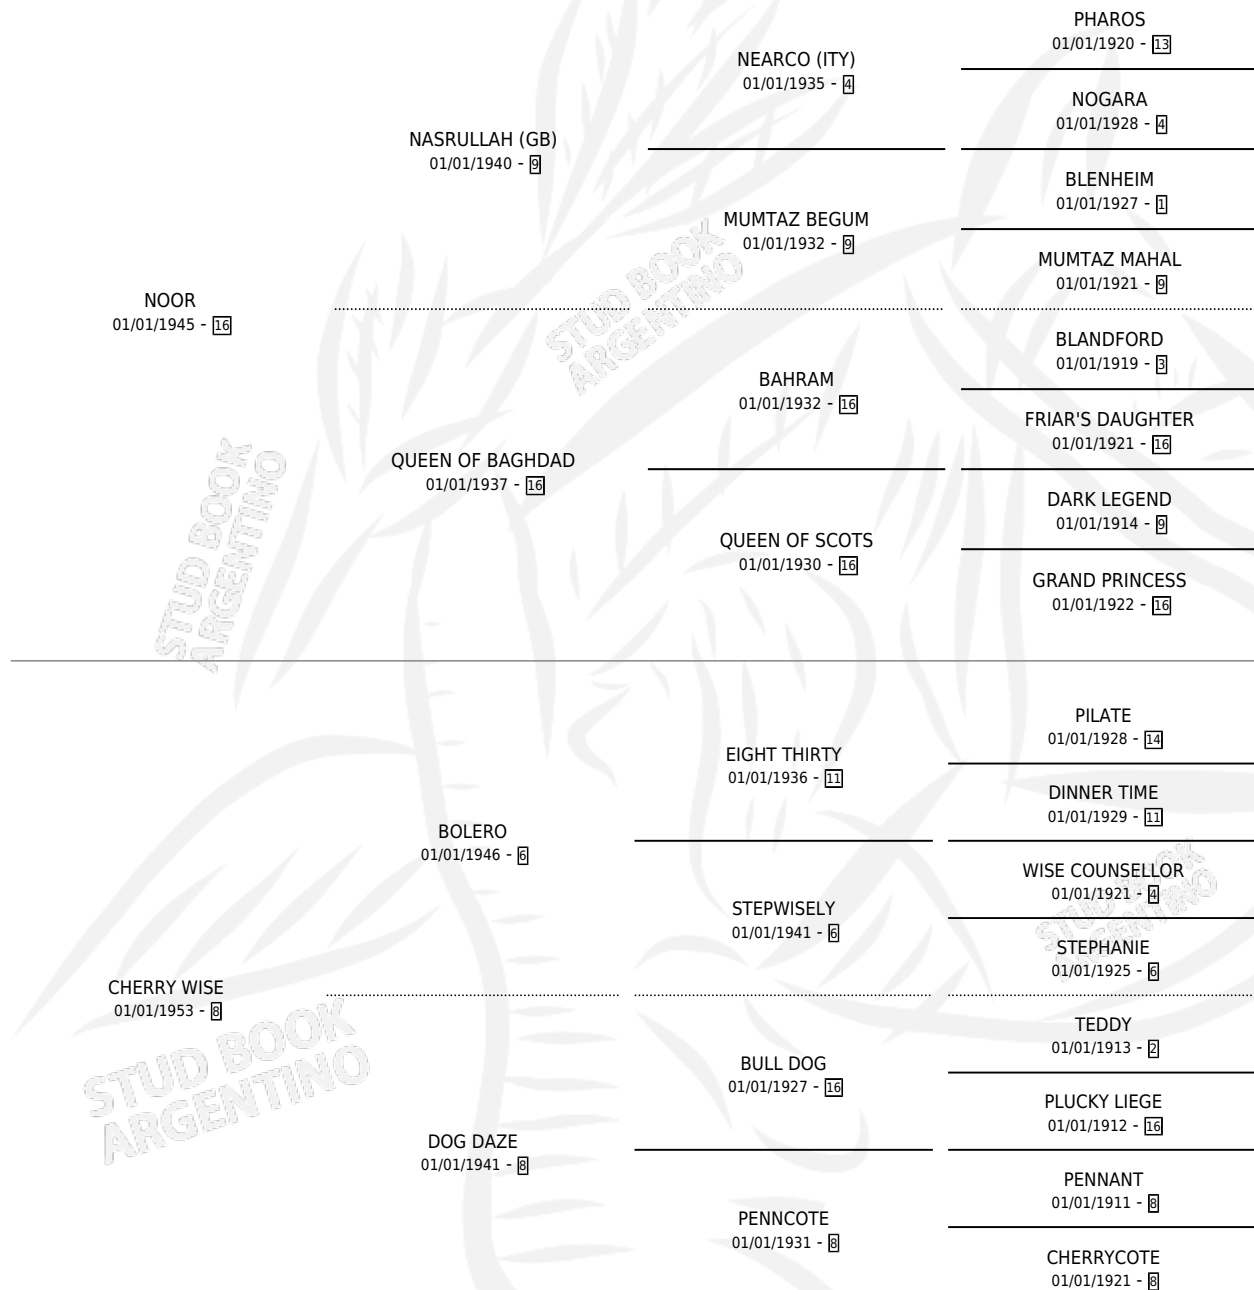

CHERRY DEAR (USA)

por NOOR y CHERRY WISE por BOLERO

Estados Unidos · Hembra · Zaino · SP · 12/02/1959
Familia 8 · Volumen web

ESTADO

TIPIFICACIÓN SANGUÍNEA	X
TIPIFICACIÓN POR ADN	X
PASAPORTE	X
IDENTIFICACIÓN POR MICROCHIP	X
REPRODUCTOR	✓

Lugar de nacimiento: Estados Unidos

Criador: Extranjero

~

HIJOS

	MACHOS	HEMBRAS
1 NACIERON	0	1
1 CORRIERON	0	1
1 GANARON	0	1
0 GANADORES CL	0 GANADORES GR	0 GANADORES G1

PEDIGREE

S

mientos 1 / Efectividad 11.11%

PADRILLO	PRODUCTO	CRIADOR	1ER SERVICIO	ÚLTIMO SERVICIO
SOUTHERN CREAM CHERRY DEAR (USA)	CHERRY PIE (H Z, 14/01/1975) •MURIÓ EL 26/02/1981•	SIN DATO		
SOUTHERN CREAM Datos oficiales del Stud Book Argentino	∅			
Documento generado el 15/05/2026	∅			
PRESTO GOLD (ARG)	∅			
STAGE COACH (USA)	∅			
BRIO KHAN	∅			
BRIO KHAN	∅			
PASSIONATE PIRATE	∅			
STAGE COACH (USA)	∅			
STAGE COACH (USA)	∅			