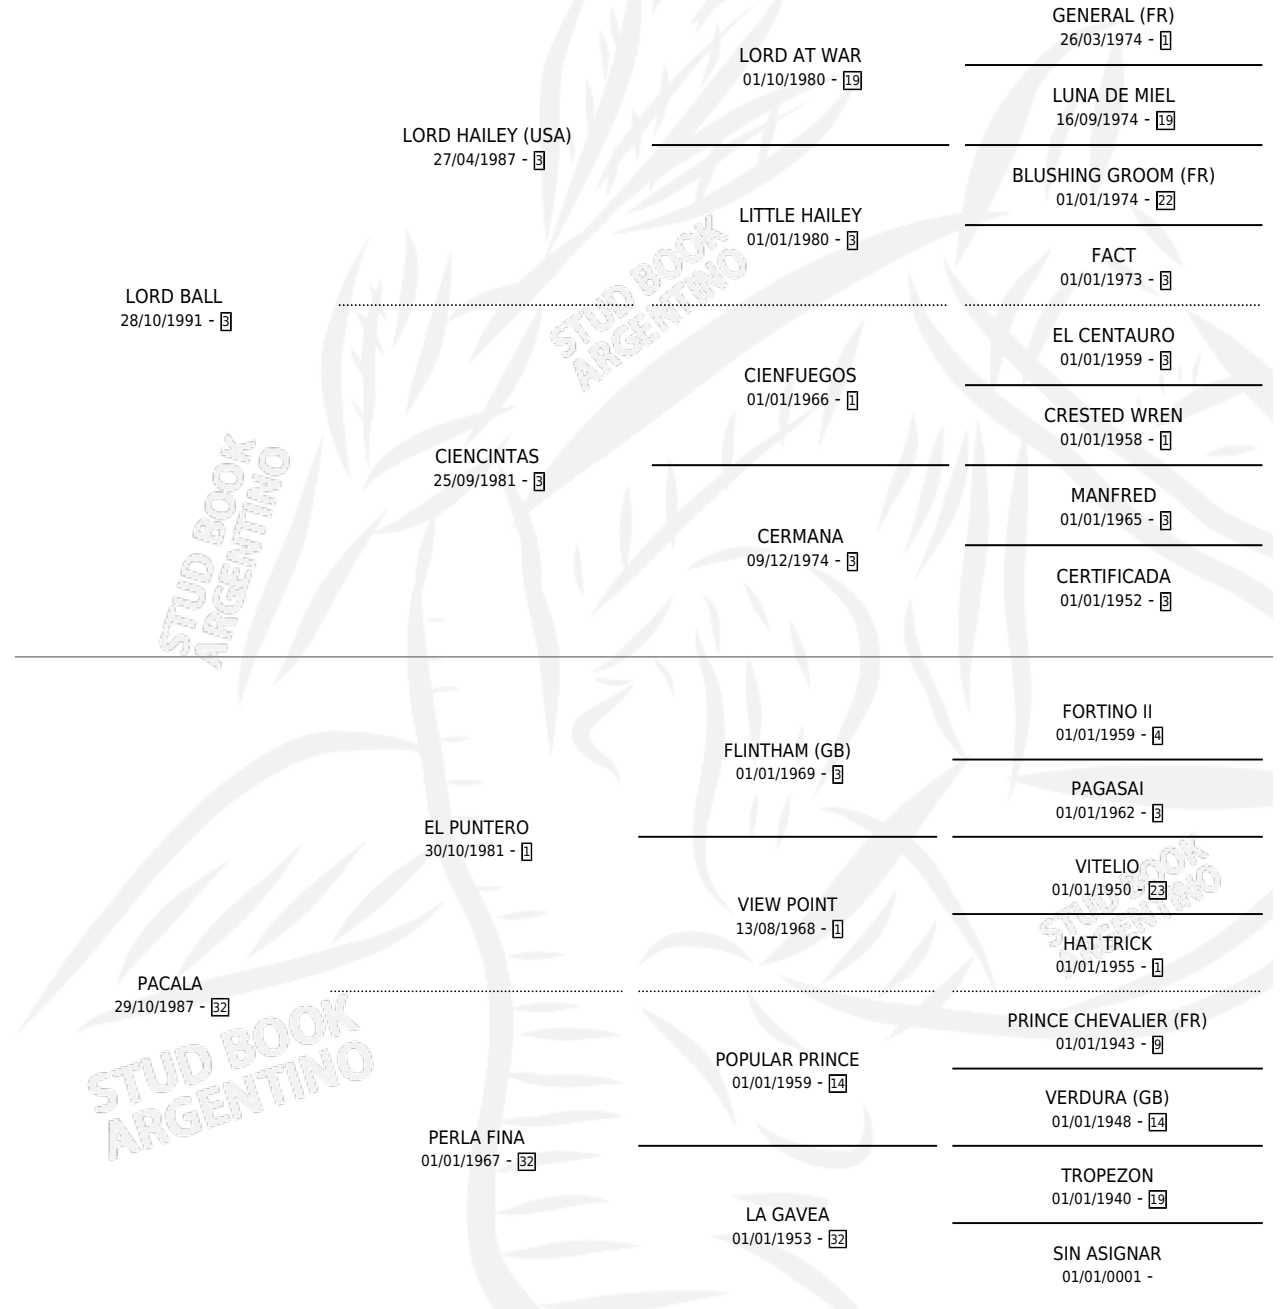

NOADRIO

por LORD BALL y PACALA por EL PUNTERO

Argentina · Macho · Zaino Doradillo · SP · 15/10/2000
Familia 32 · Volumen 37

ESTADO

TIPIFICACIÓN SANGUÍNEA	✓
TIPIFICACIÓN POR ADN	X
PASAPORTE	X
IDENTIFICACIÓN POR MICROCHIP	X
REPRODUCTOR	X

Lugar de nacimiento: Guadalupe

Criador: Sin dato

PEDIGREE