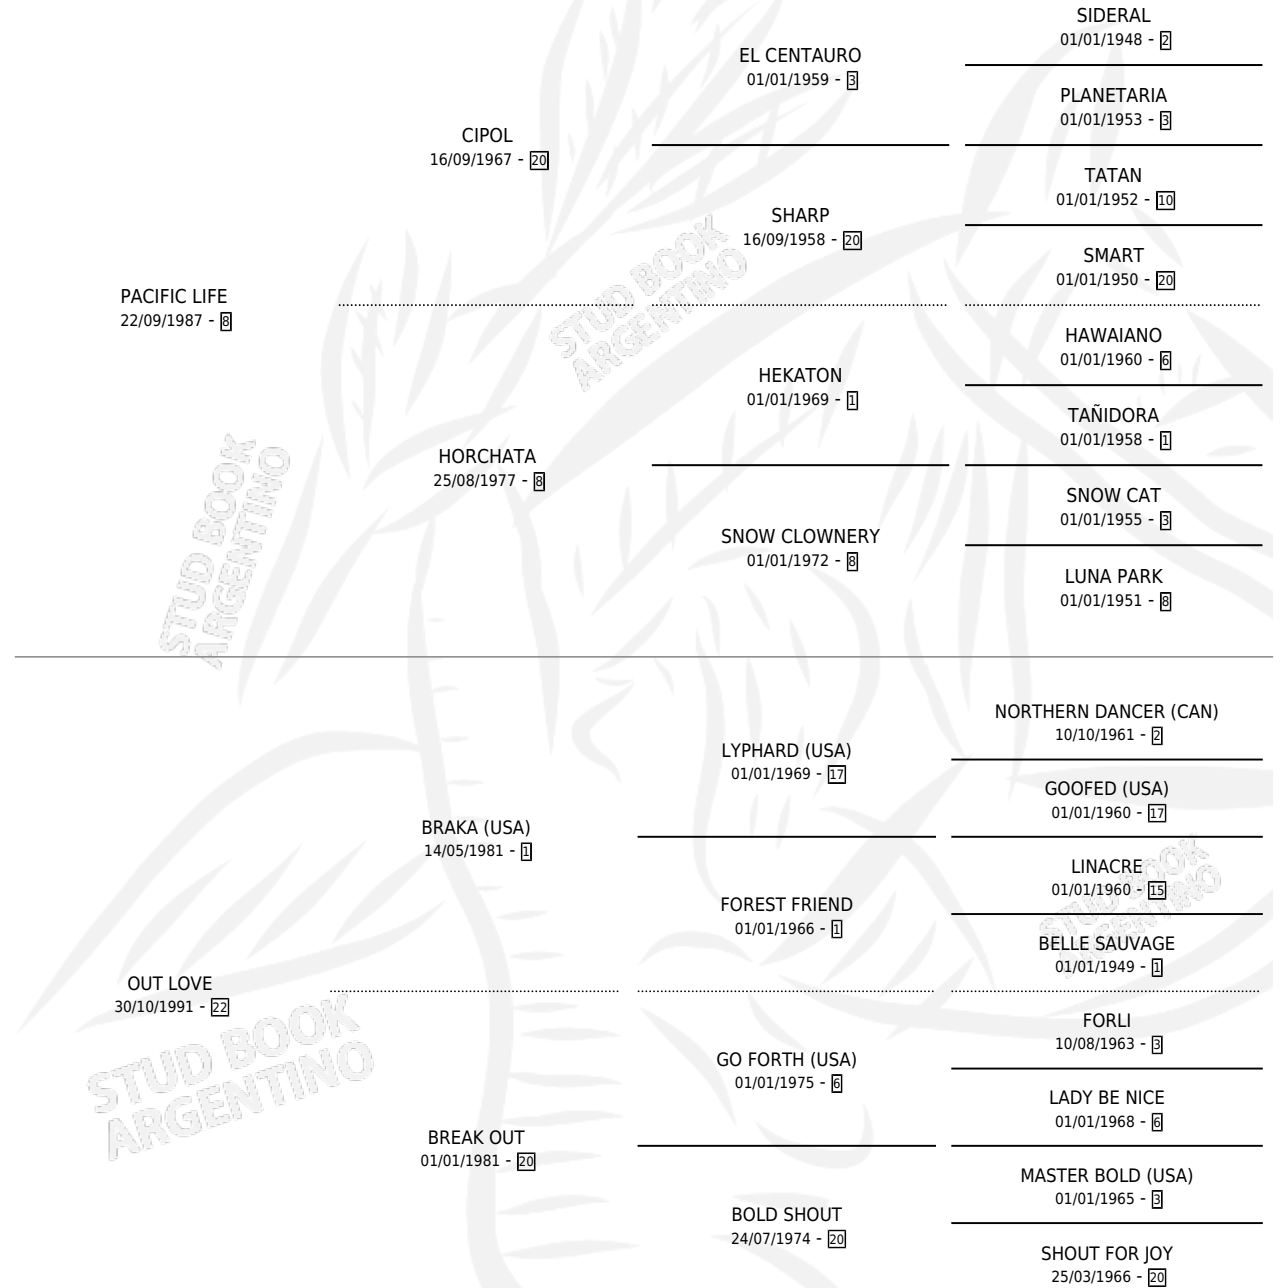

LOVE PACIFICA

por PACIFIC LIFE y OUT LOVE por BRAKA (USA)

Argentina · Hembra · Alazan · SP · 20/10/2000
Familia 22 · Volumen 37

ESTADO

TIPIFICACIÓN SANGUÍNEA	X
TIPIFICACIÓN POR ADN	X
PASAPORTE	X
IDENTIFICACIÓN POR MICROCHIP	X
REPRODUCTOR	X

Lugar de nacimiento: Rita Maria

Criador: Sin dato

PEDIGREE

LOVE PACIFICA

Datos oficiales del Stud Book Argentino

Documento generado el 04/05/2026

studbook.org.ar