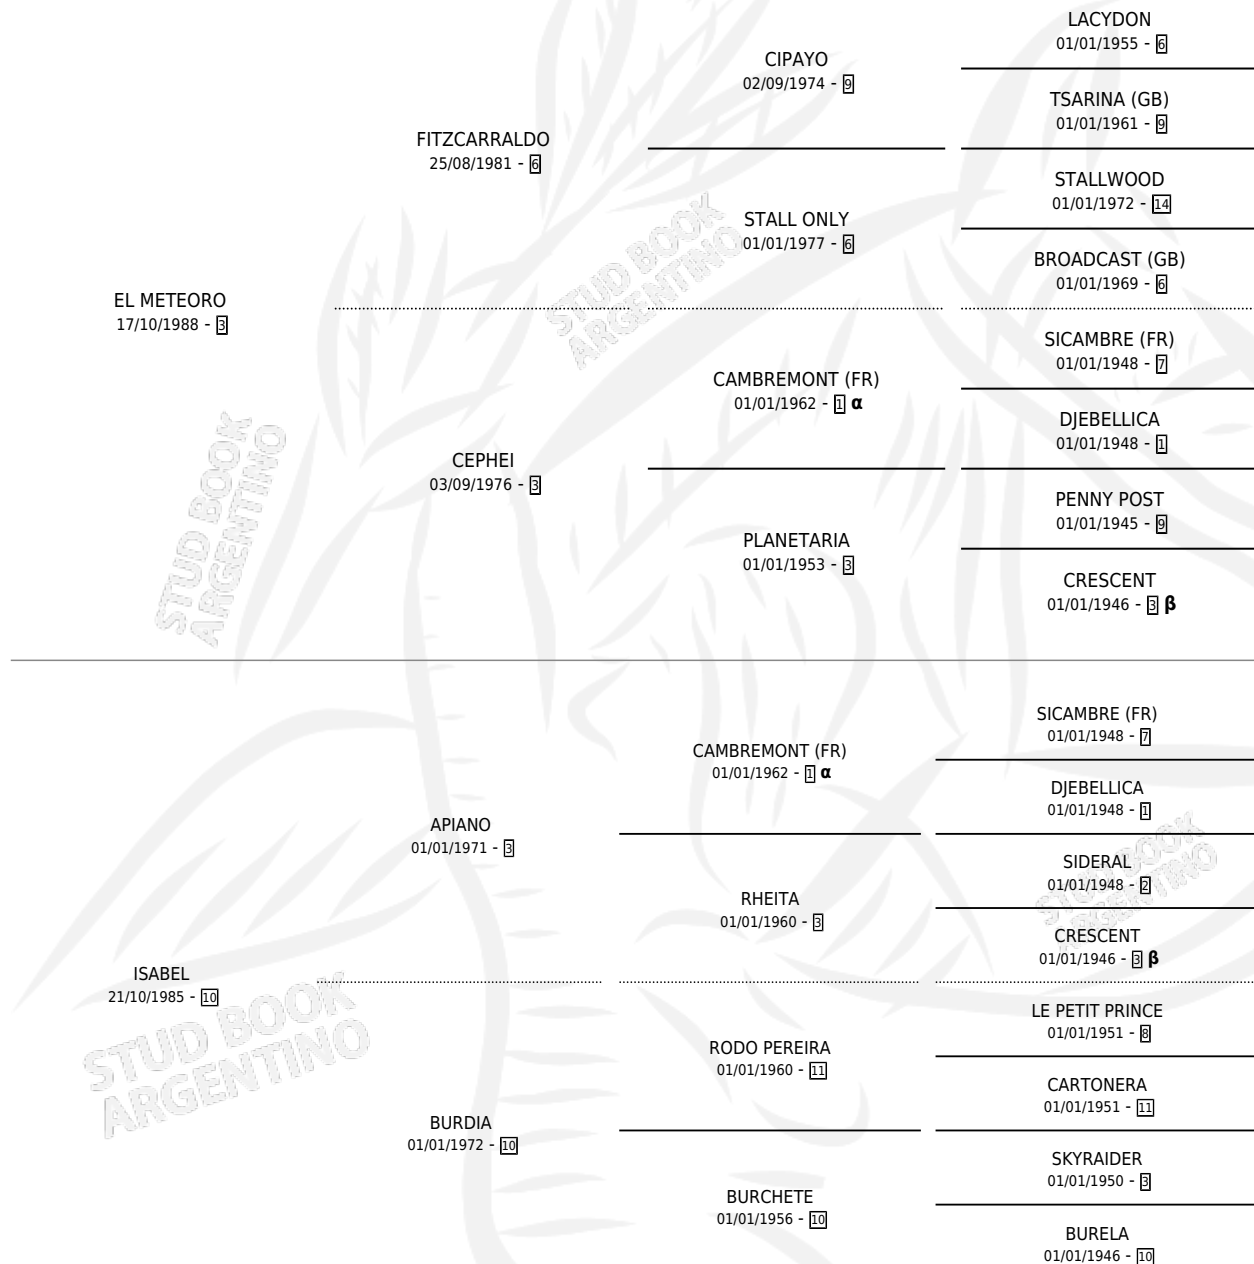

# ROBERT BRUJO

por EL METEORO y ISABEL por APIANO

Argentina · Macho · Zaino Colorado · SP · 08/12/2000  
Familia 10-d · Volumen 37

## ESTADO

TIPIFICACIÓN SANGUÍNEA	X
TIPIFICACIÓN POR ADN	X
PASAPORTE	X
IDENTIFICACIÓN POR MICROCHIP	X
REPRODUCTOR	X

**Lugar de nacimiento:** Yuyos Brujos

**Criador:** Sin dato

## PEDIGREE

INBREEDING :  $\alpha, \beta$