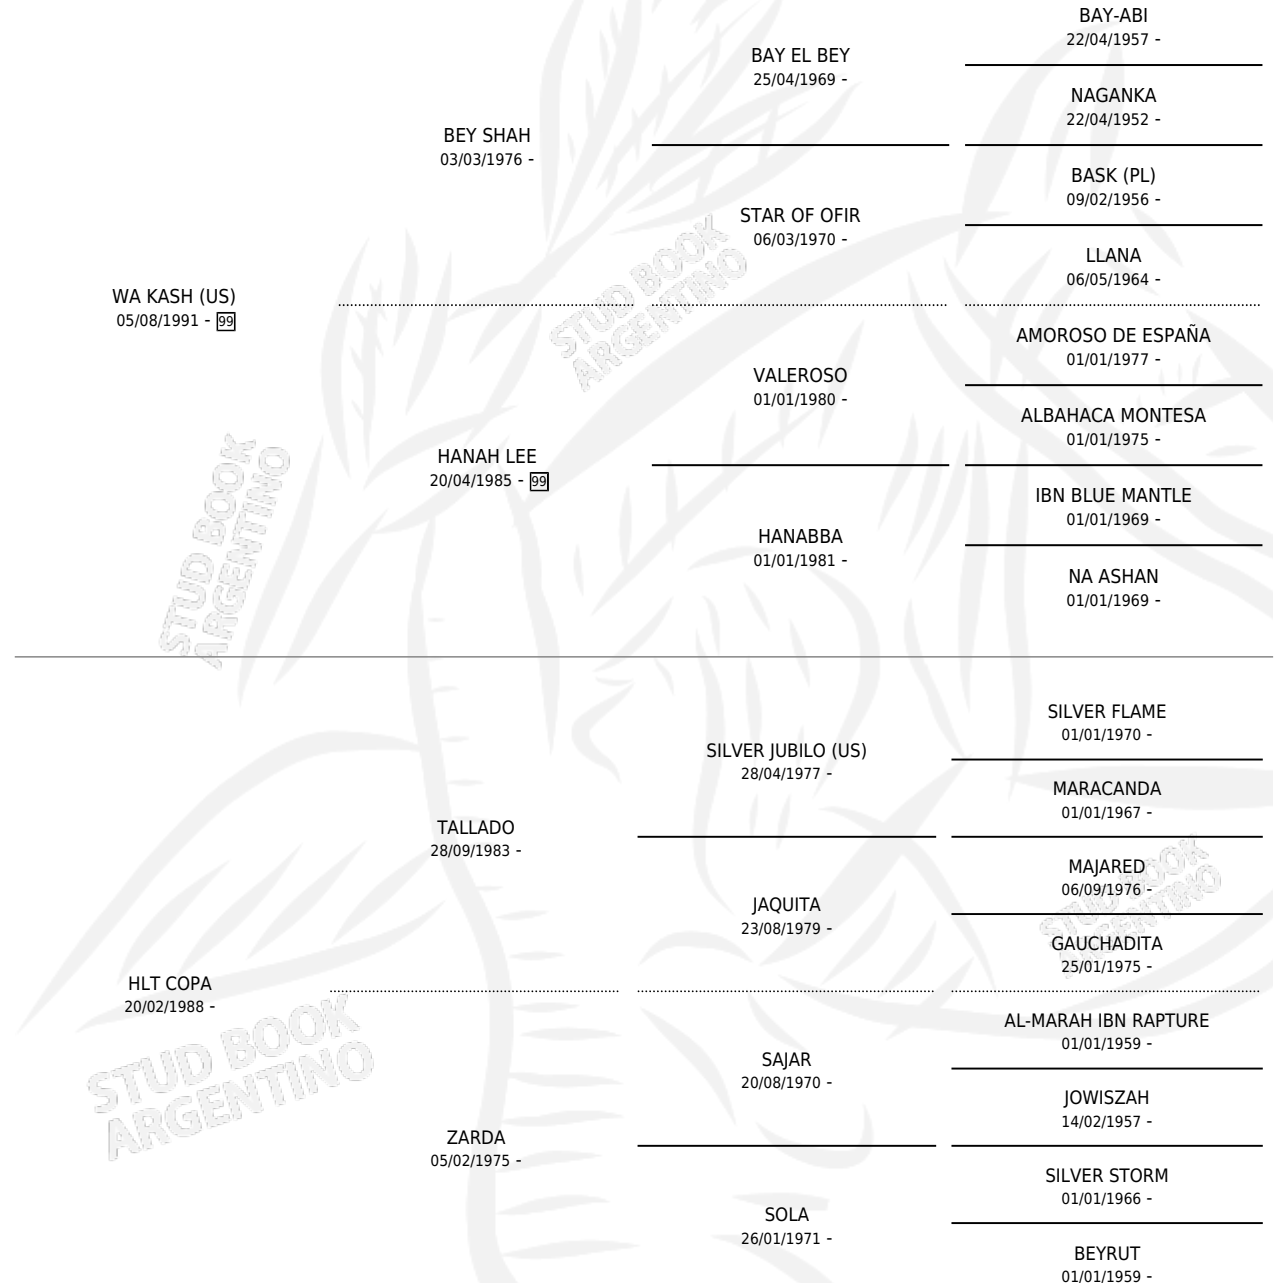

LC EINSTEIN

por **WA KASH (US)** y **HLT COPA** por **TALLADO**

Argentina · Macho · Alazan o Tordillo · AP · 01/02/2001
Familia · Volumen 37

ESTADO

| | |
|------------------------------|---|
| TIPIFICACIÓN SANGUÍNEA | ✓ |
| TIPIFICACIÓN POR ADN | X |
| PASAPORTE | X |
| IDENTIFICACIÓN POR MICROCHIP | X |
| REPRODUCTOR | X |

Lugar de nacimiento: La Catalina

Criador: La Catalina

PEDIGREE

LC EINSTEIN

Datos oficiales del Stud Book Argentino

Documento generado el 05/05/2026

studbook.org.ar