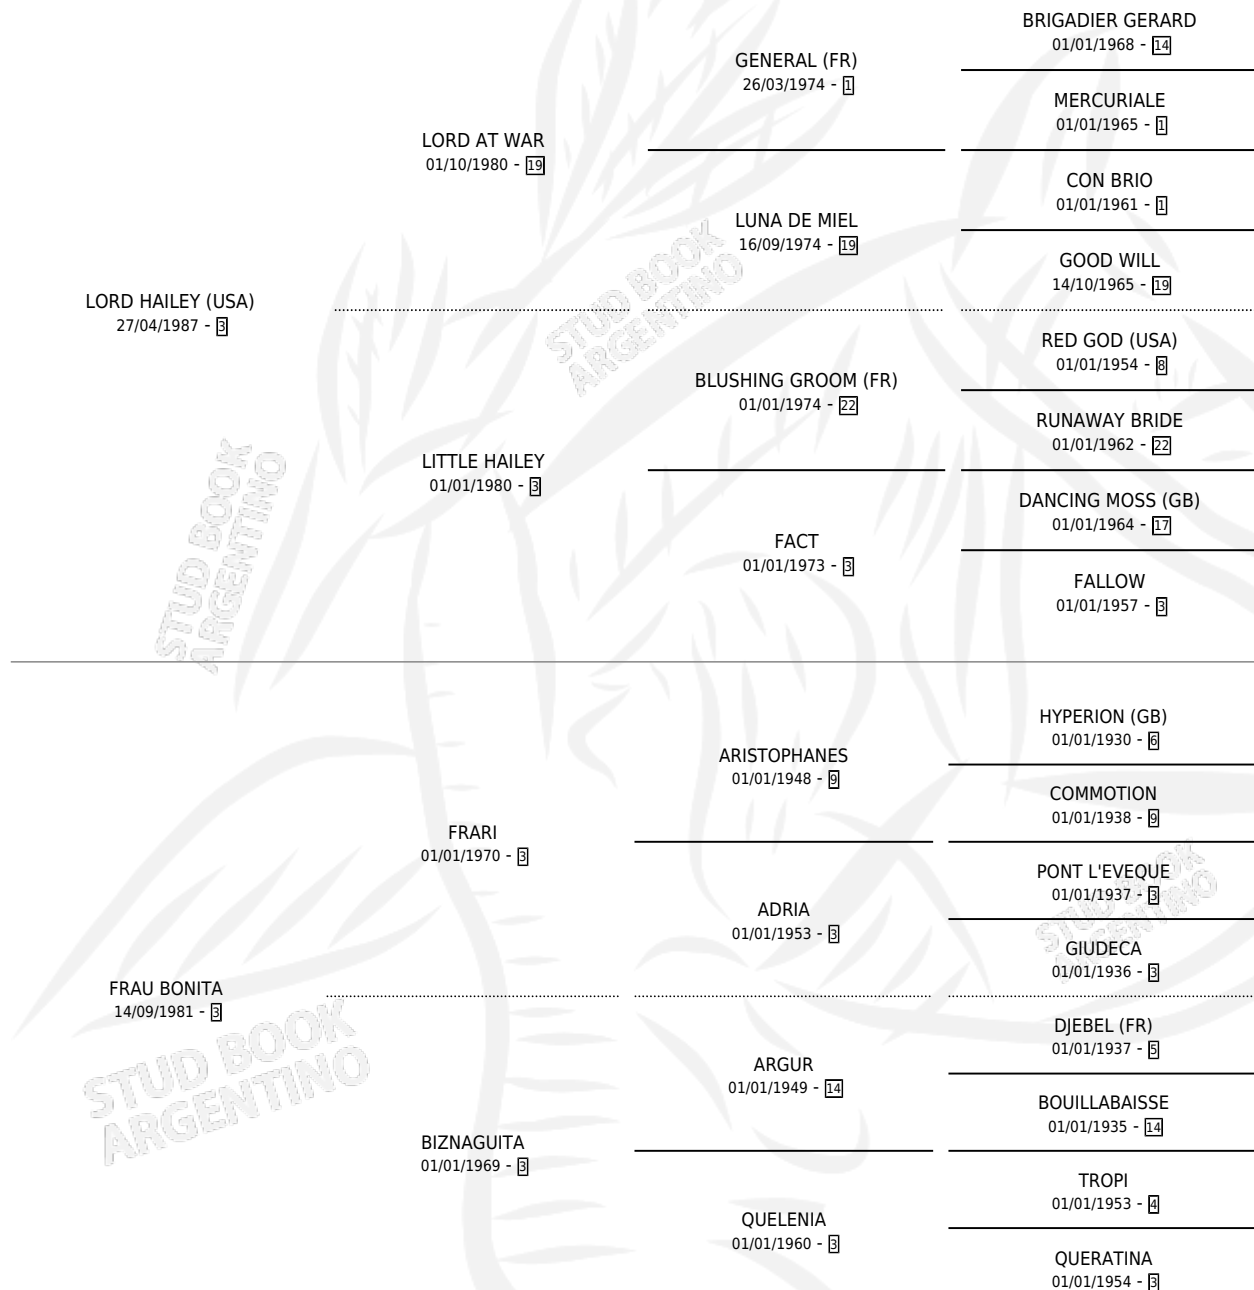

LORD CHARQUERO

por LORD HAILEY (USA) y FRAU BONITA por FRARI

Argentina · Macho · Alazan Tostado · SP · 13/10/2000
Familia 3 · Volumen 37

ESTADO

TIPIFICACIÓN SANGUÍNEA	✓
TIPIFICACIÓN POR ADN	X
PASAPORTE	X
IDENTIFICACIÓN POR MICROCHIP	X
REPRODUCTOR	X

Lugar de nacimiento: Los Prados

Criador: Los Prados

PEDIGREE

CAMPAÑA

Solo carreras oficiales de Argentina

POR EDAD

EDAD	CC	1°	2°	3°	4°	5°	NP	CLC	CLG	CLCG1	CLGG1	IMPORTE	GANANCIA / CC
5 AÑOS	9	0	1	2	3	0	3	0	0	0	0	\$6,110	\$679
6 AÑOS	3	0	0	0	0	1	2	0	0	0	0	\$510	\$170
7 AÑOS	6	1	1	0	0	1	3	0	0	0	0	\$13,640	\$2,273
8 AÑOS	4	1	0	1	0	0	2	0	0	0	0	\$17,400	\$4,350
TOTALES	22	2	2	3	3	2	10	0	0	0	0	\$37,660	\$1,712
%		9.1%	9.1%	13.6%	13.6%	9.1%	45.5%	0.0%	0.0%	0.0%	0.0%		