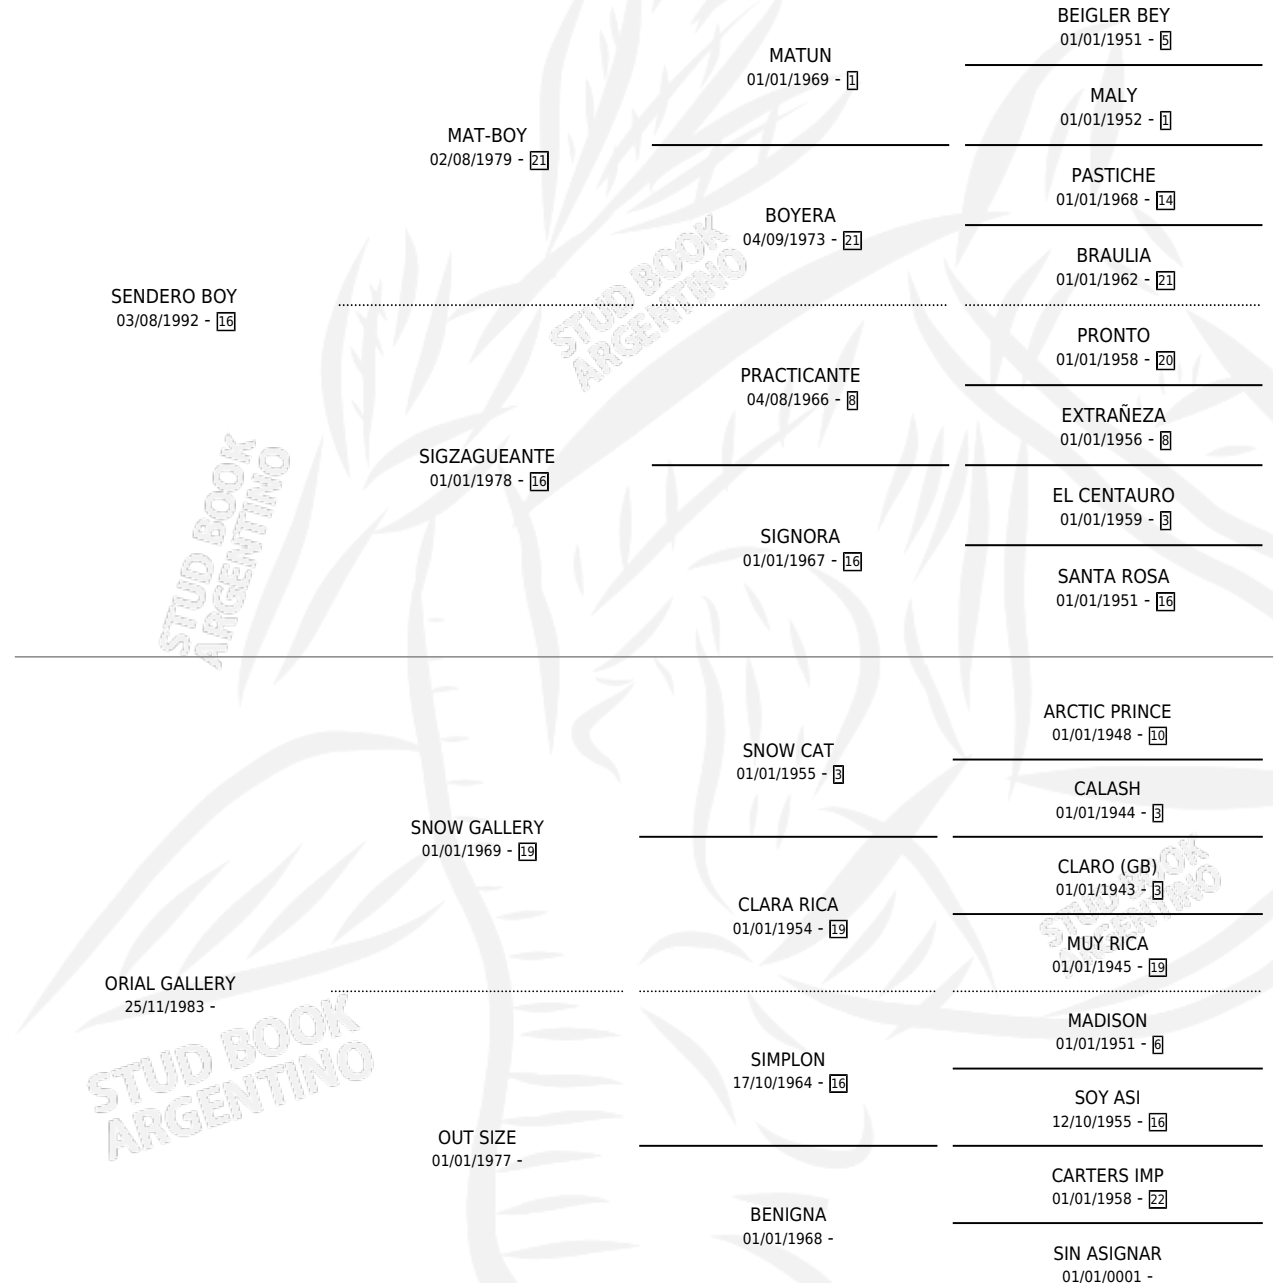

SEFINA

por **SENDERO BOY** y **ORIAL GALLERY** por **SNOW GALLERY**

Argentina · Hembra · Zaino · SP · 02/02/2001
Familia · Volumen 37

ESTADO

TIPIFICACIÓN SANGUÍNEA	✓
TIPIFICACIÓN POR ADN	✓
PASAPORTE	X
IDENTIFICACIÓN POR MICROCHIP	X
REPRODUCTOR	✓

Lugar de nacimiento: Los Mimbres

Criador: Sin dato

~

HIJOS

	MACHOS	HEMBRAS
1 NACIERON	0	1
SIN ACTUACIONES		

PEDIGREE