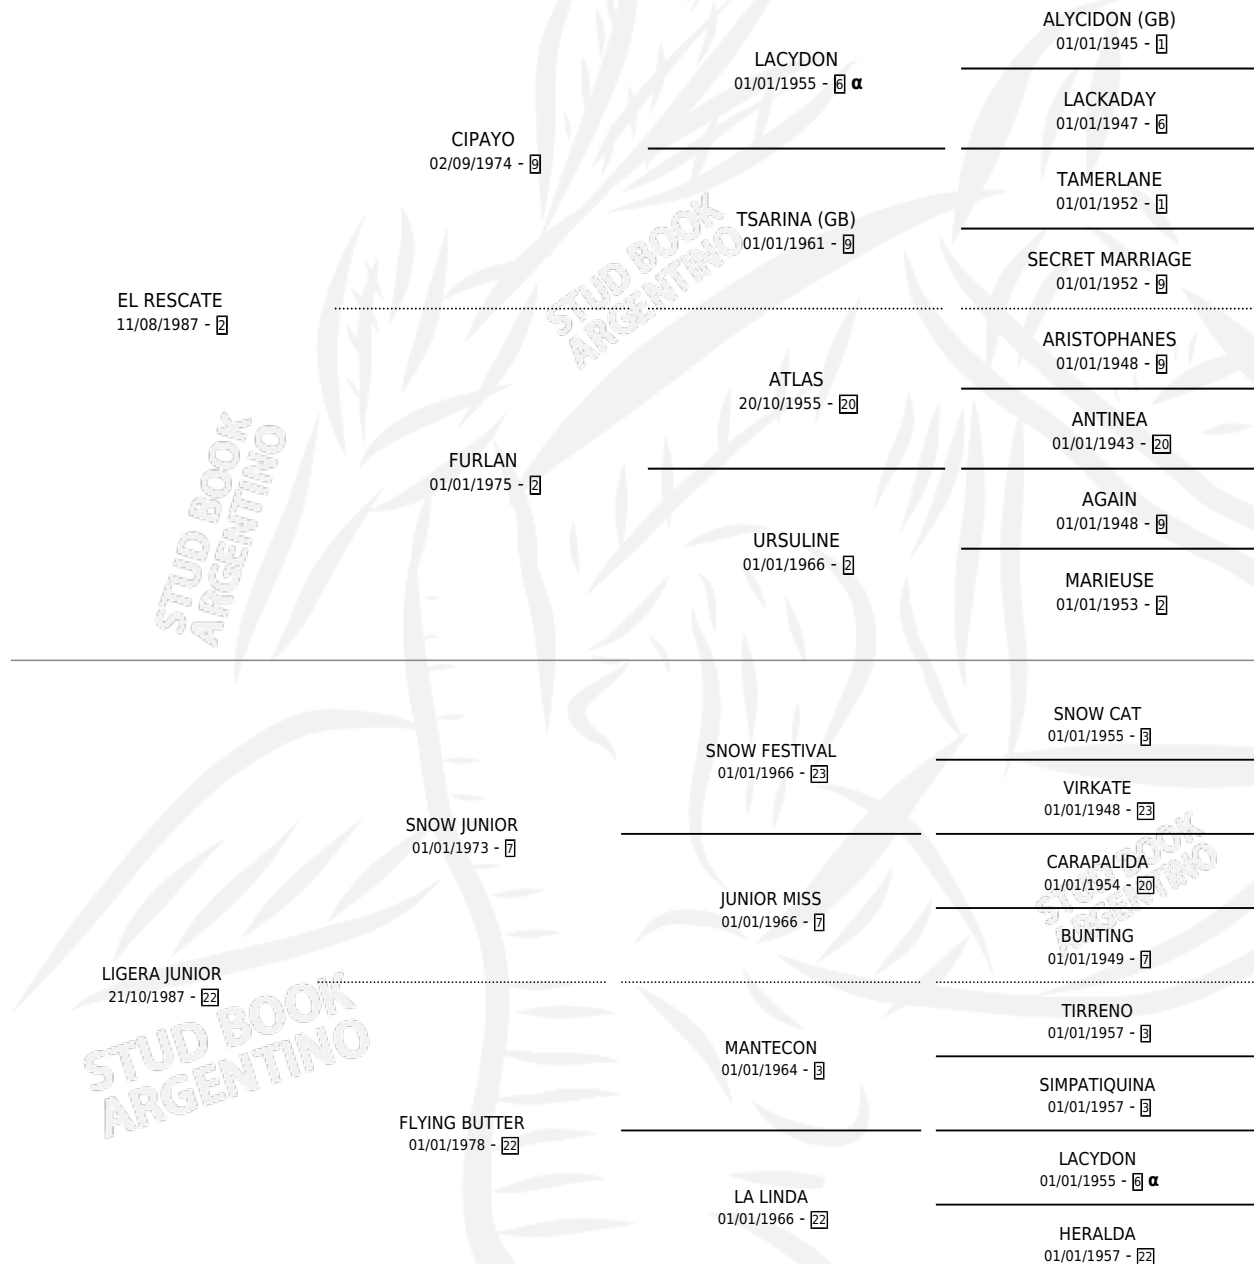

THE RESCUE

por **EL RESCATE** y **LIGERA JUNIOR** por **SNOW JUNIOR**

Argentina · Hembra · Zaino · SP · 06/10/2000
Familia 22-d · Volumen 37

ESTADO

TIPIFICACIÓN SANGUÍNEA	✓
TIPIFICACIÓN POR ADN	✓
PASAPORTE	X
IDENTIFICACIÓN POR MICROCHIP	X
REPRODUCTOR	✓

Lugar de nacimiento: El Calden

Criador: El Calden

PEDIGREE

INBREEDING : α

CAMPAÑA

Solo carreras oficiales de Argentina

POR EDAD

EDAD	CC	1°	2°	3°	4°	5°	NP	CLC	CLG	CLCG1	CLGG1	IMPORTE	GANANCIA / CC
6 AÑOS	8	0	0	0	0	1	7	0	0	0	0	\$510	\$64
TOTALES	8	0	0	0	0	1	7	0	0	0	0	\$510	\$64
%		0.0%	0.0%	0.0%	0.0%	12.5%	87.5%	0.0%	0.0%	0.0%	0.0%		