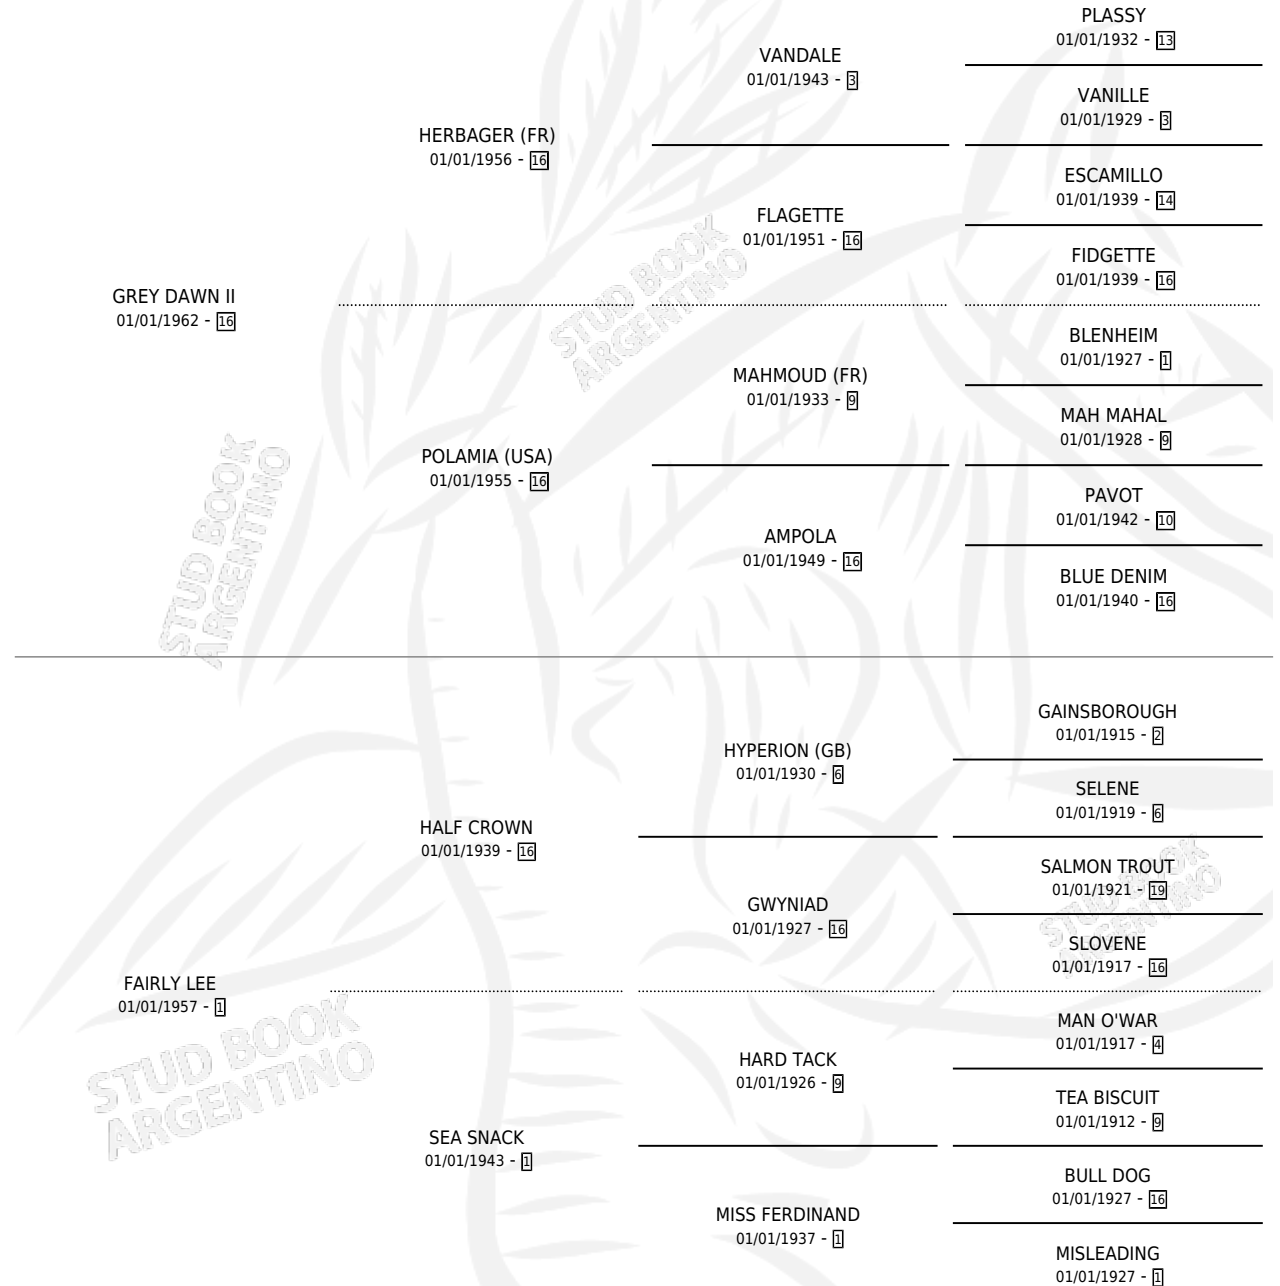

PLUS SIGN (USA)

por GREY DAWN II y FAIRLY LEE por HALF CROWN

Estados Unidos · Hembra · Tordillo · SP · 01/01/1970
Familia 1-a · Volumen web

ESTADO

TIPIFICACIÓN SANGUÍNEA	X
TIPIFICACIÓN POR ADN	X
PASAPORTE	X
IDENTIFICACIÓN POR MICROCHIP	X
REPRODUCTOR	✓

Lugar de nacimiento: Estados Unidos

Criador: Extranjero

~

HIJOS

	MACHOS	HEMBRAS
8 NACIERON	5	3
5 CORRIERON	3	2
5 GANARON	3	2

1	0	0
GANADORES CL	GANADORES GR	GANADORES G1

PEDIGREE

S