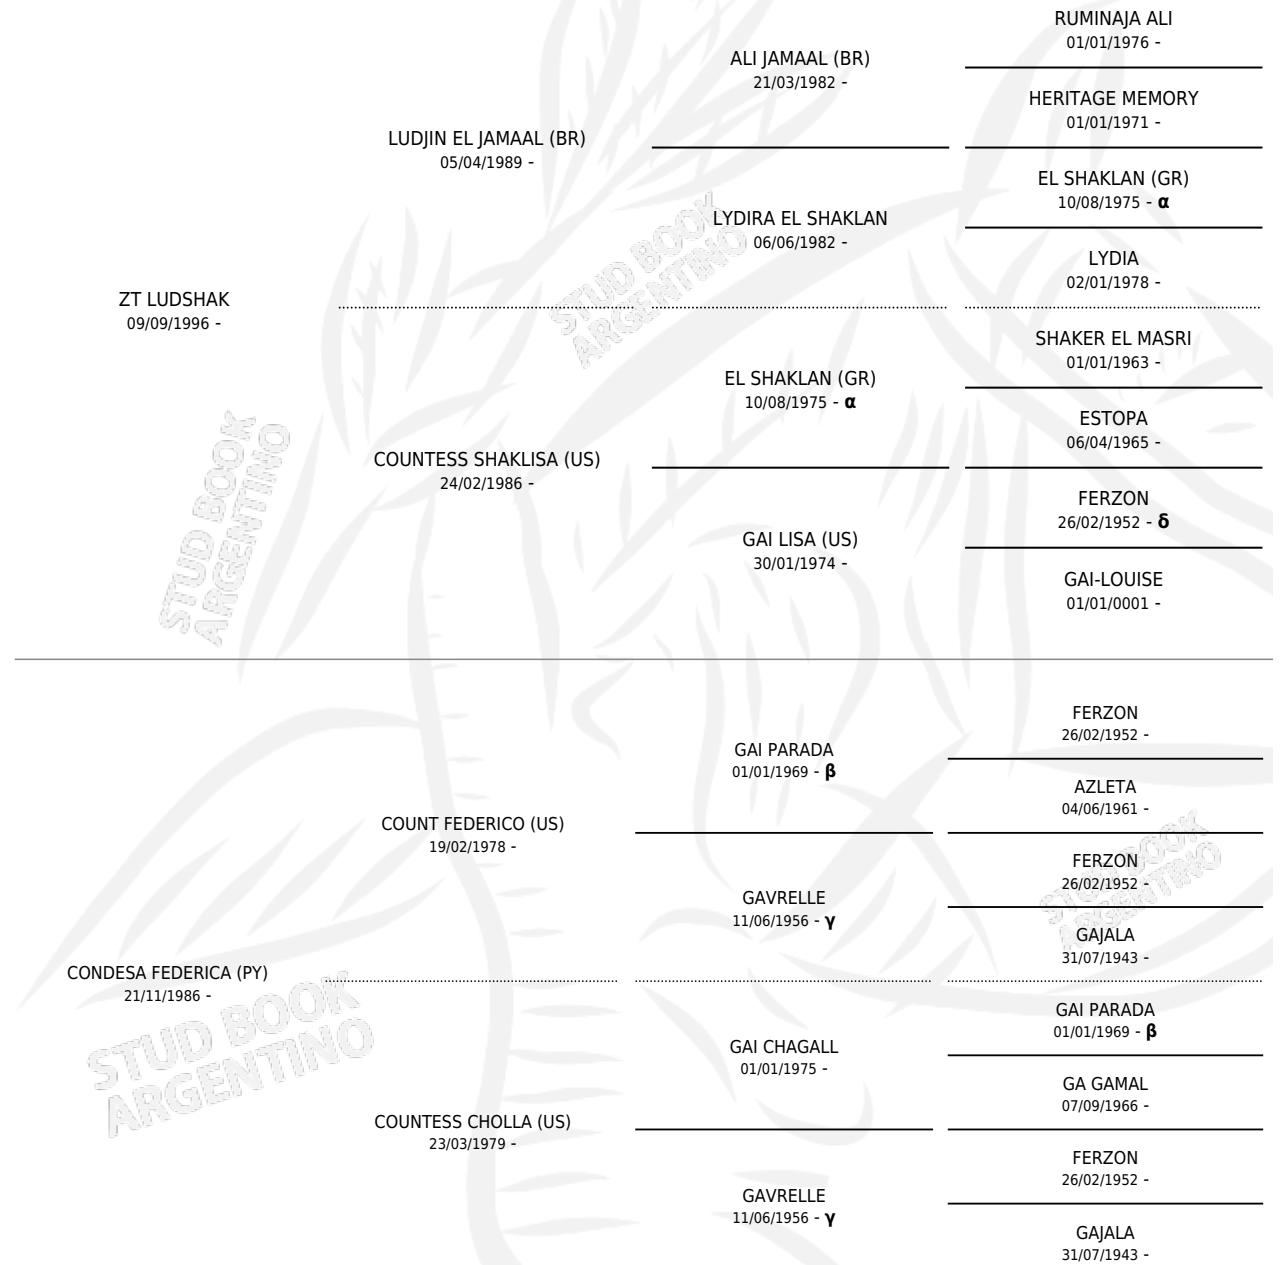

JR LUDSHCON

por ZT LUDSHAK y CONDESA FEDERICA (PY) por COUNT FEDERICO (US)

Argentina · Macho · Tordillo · AP · 13/02/2001
Familia · Volumen 37

ESTADO

TIPIFICACIÓN SANGUÍNEA	X
TIPIFICACIÓN POR ADN	X
PASAPORTE	X
IDENTIFICACIÓN POR MICROCHIP	X
REPRODUCTOR	X

Lugar de nacimiento: El Harem
Criador: El Harem

PEDIGREE

INBREEDING : **α,β,γ,δ**

JR LUDSHCON

Datos oficiales del Stud Book Argentino

Documento generado el 10/05/2026

studbook.org.ar