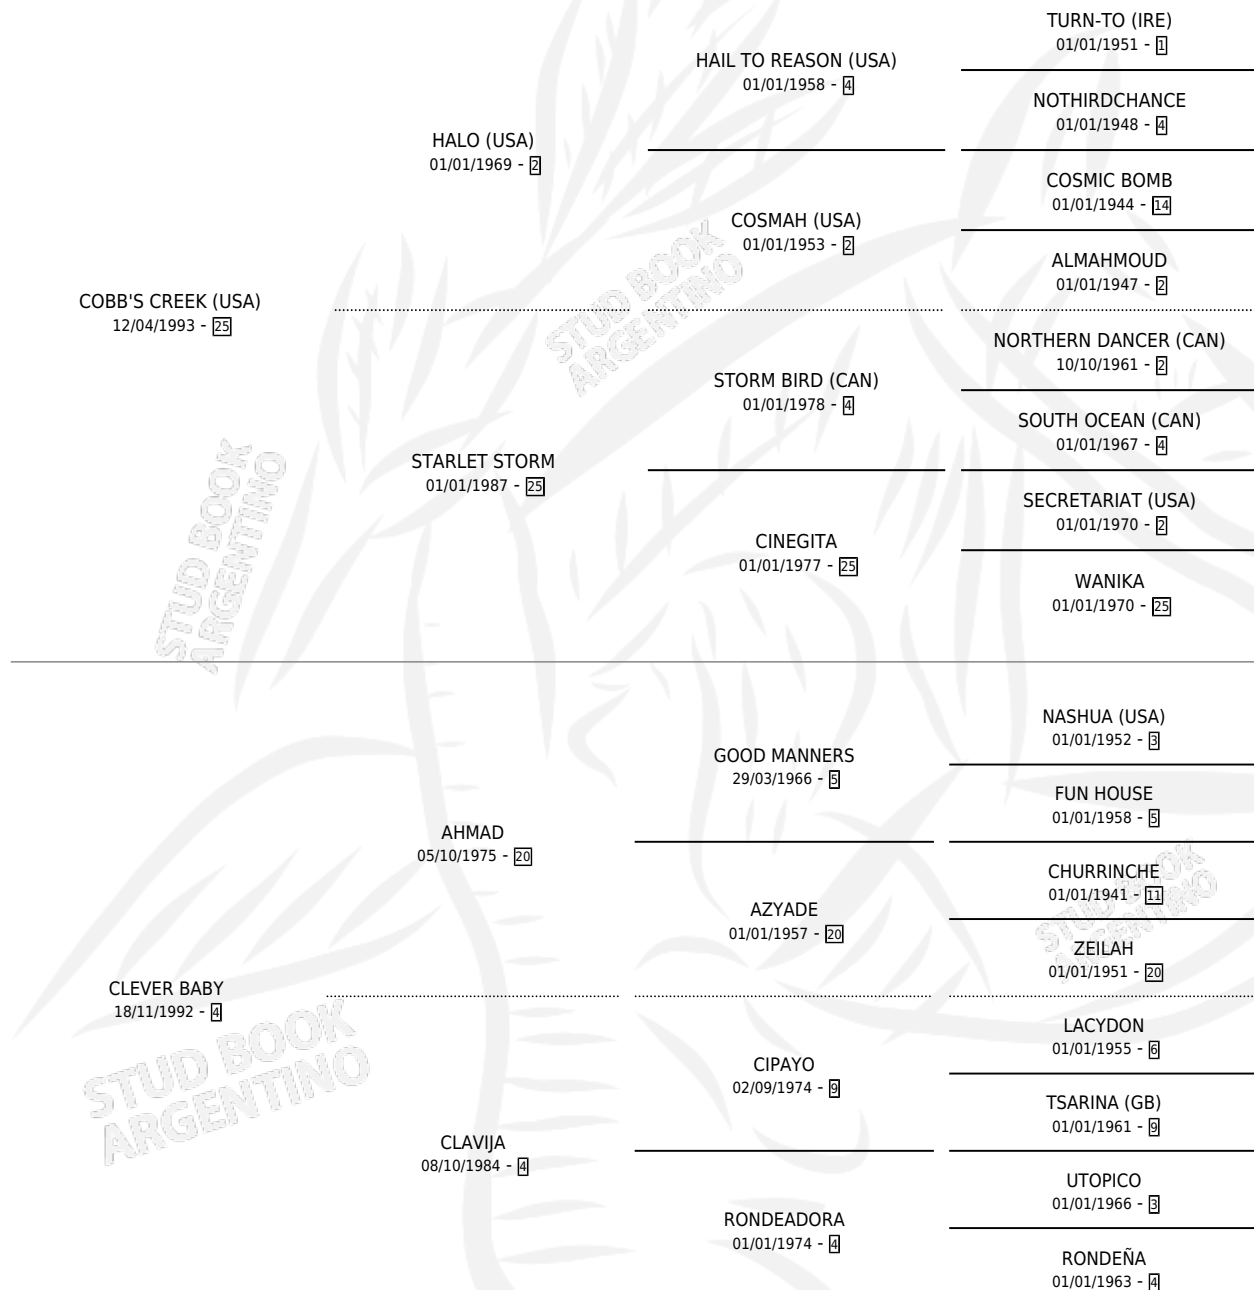

INDIAN CLEVER

por COBB'S CREEK (USA) y CLEVER BABY por AHMAD

Argentina · Hembra · Zaino · SP · 08/09/2000
Familia 4-m · Volumen 37

ESTADO

TIPIFICACIÓN SANGUÍNEA	✓
TIPIFICACIÓN POR ADN	✓
PASAPORTE	X
IDENTIFICACIÓN POR MICROCHIP	X
REPRODUCTOR	✓

Lugar de nacimiento: Los Tres Vasquitos

Criador: Sin dato

~

HIJOS

	MACHOS	HEMBRAS
9 NACIERON	7	2
4 CORRIERON	3	1
2 GANARON	2	0
0 GANADORES CL	0 GANADORES GR	0 GANADORES G1

PEDIGREE

S

cimientos 9 / Efectividad 64.29%

PADRILLO	PRODUCTO	CRIADOR	1ER SERVICIO	ÚLTIMO SERVICIO
SIR WINSALOT	Ø		27/10/2016	27/10/2016
INDIAN CLEVER				
OCTOBER FOUR	INDIO CLASICO (M Z, 06/10/2016)	SANTA MARIA DEL SOL	24/10/2015	24/10/2015
Don Valiente				
DON VALIENTE	Ø		26/09/2014	26/09/2014
EMPEROR RICHARD	EMPEROR CLEVER (M Z, 18/08/2014)	SANTA MARIA DEL SOL	17/09/2013	17/09/2013
STORM SURGE (USA)	Ø		09/11/2012	09/11/2012
EMPEROR RICHARD	RICARDO IN (M Z, 15/10/2012)	SANTA MARIA DEL SOL	09/11/2011	09/11/2011
EMPEROR RICHARD	INDIO RICARDO (M Z, 15/10/2011)	SANTA MARIA DEL SOL	09/09/2010	17/11/2010
SLEW GIN FIZZ (USA)	INDIO MINERO (M Z, 05/08/2010) •MURIÓ EL 20/09/2010•	SANTA MARIA DEL SOL	04/09/2009	04/09/2009
SLEW GIN FIZZ (USA)	Ø		24/09/2008	24/09/2008
SLEW GIN FIZZ (USA)	Ø		23/10/2007	23/10/2007
SLEW GIN FIZZ (USA)	NIÑA INTELIGENTE (H T, 21/09/2007) •MURIÓ EL 01/06/2014•	SANTA MARIA DEL SOL	24/10/2006	24/10/2006
SLEW GIN FIZZ (USA)	INDIO GAGO (M Z, 18/09/2006) •MURIÓ EL 01/11/2006•	SANTA MARIA DEL SOL	02/11/2005	02/11/2005
SLEW GIN FIZZ (USA)	INDIANO FIZZ (M T, 18/10/2005)	SANTA MARIA DEL SOL	23/11/2004	23/11/2004
SLEW GIN FIZZ (USA)	INDIAN GIN (H Z, 21/09/2004) •MURIÓ EL 01/01/2005•	SIN DATO	05/10/2003	30/10/2003