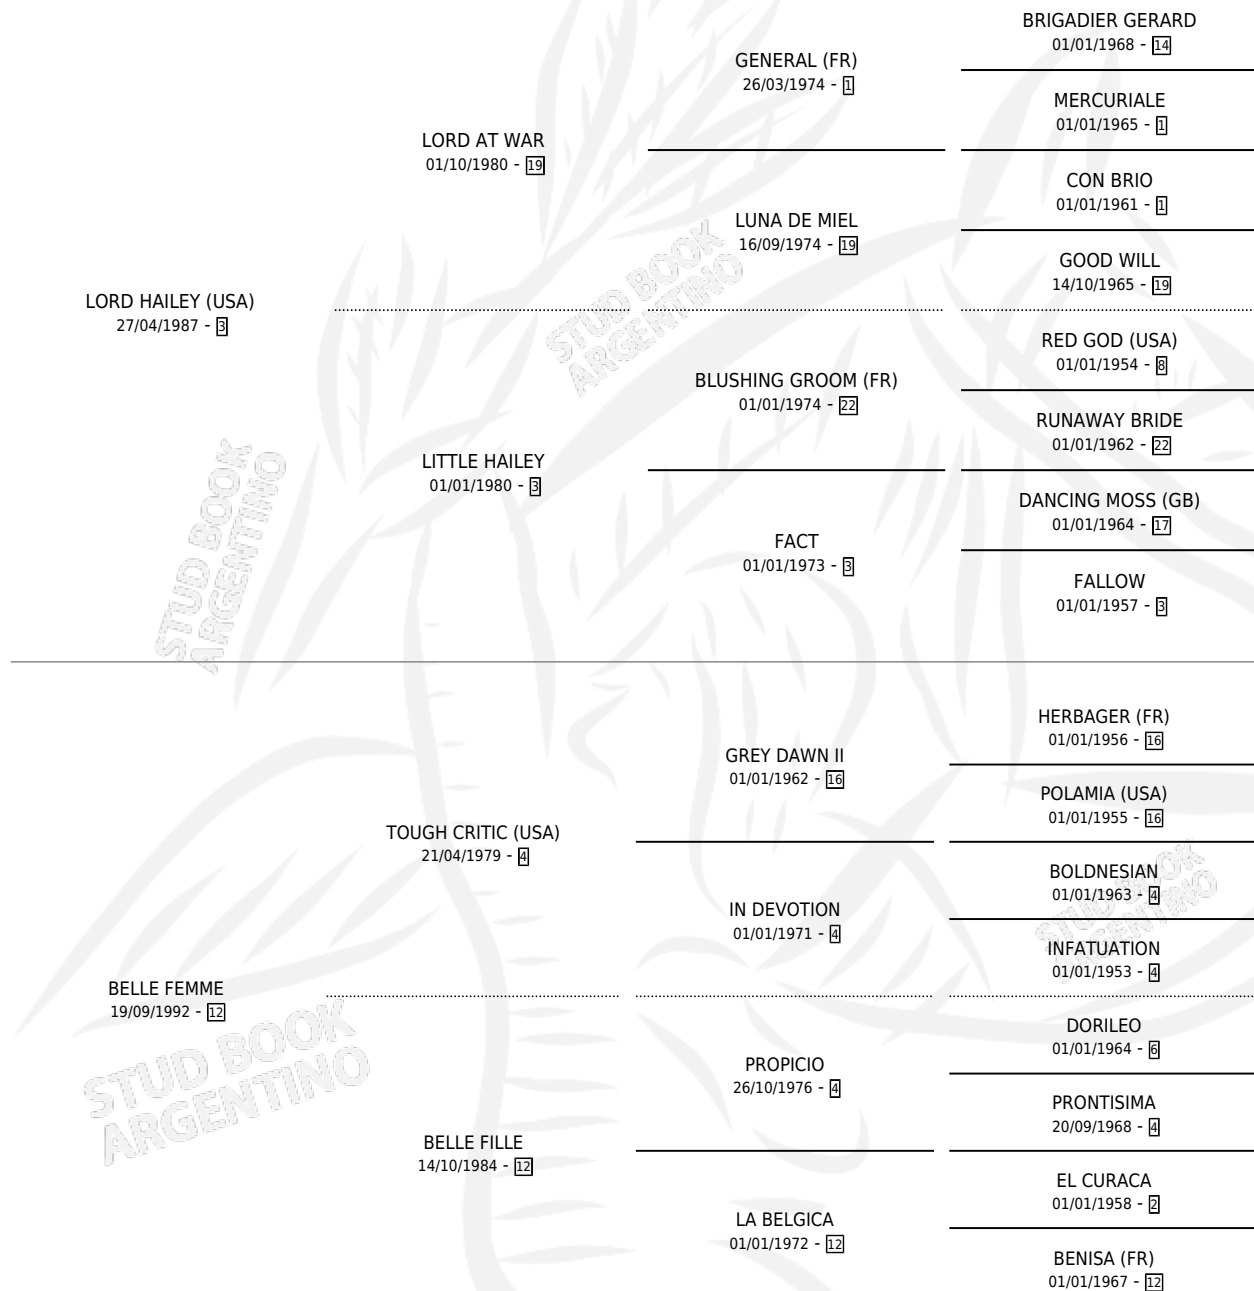

LORD TOUGH

por **LORD HAILEY (USA)** y **BELLE FEMME** por **TOUGH CRITIC (USA)**

Argentina · Macho · Alazan Tostado · SP · 15/10/2000
Familia 12-e · Volumen 37

ESTADO

TIPIFICACIÓN SANGUÍNEA	✓
TIPIFICACIÓN POR ADN	X
PASAPORTE	X
IDENTIFICACIÓN POR MICROCHIP	X
REPRODUCTOR	X

Lugar de nacimiento: Los Prados

Criador: Los Prados

PEDIGREE

CAMPAÑA

Solo carreras oficiales de Argentina

POR EDAD

EDAD	CC	1°	2°	3°	4°	5°	NP	CLC	CLG	CLCG1	CLGG1	IMPORTE	GANANCIA / CC
4 AÑOS	1	0	0	0	0	0	1	0	0	0	0	\$0	\$0
TOTALES	1	0	0	0	0	0	1	0	0	0	0	\$0	\$0
%		0.0%	0.0%	0.0%	0.0%	0.0%	100%	0.0%	0.0%	0.0%	0.0%		