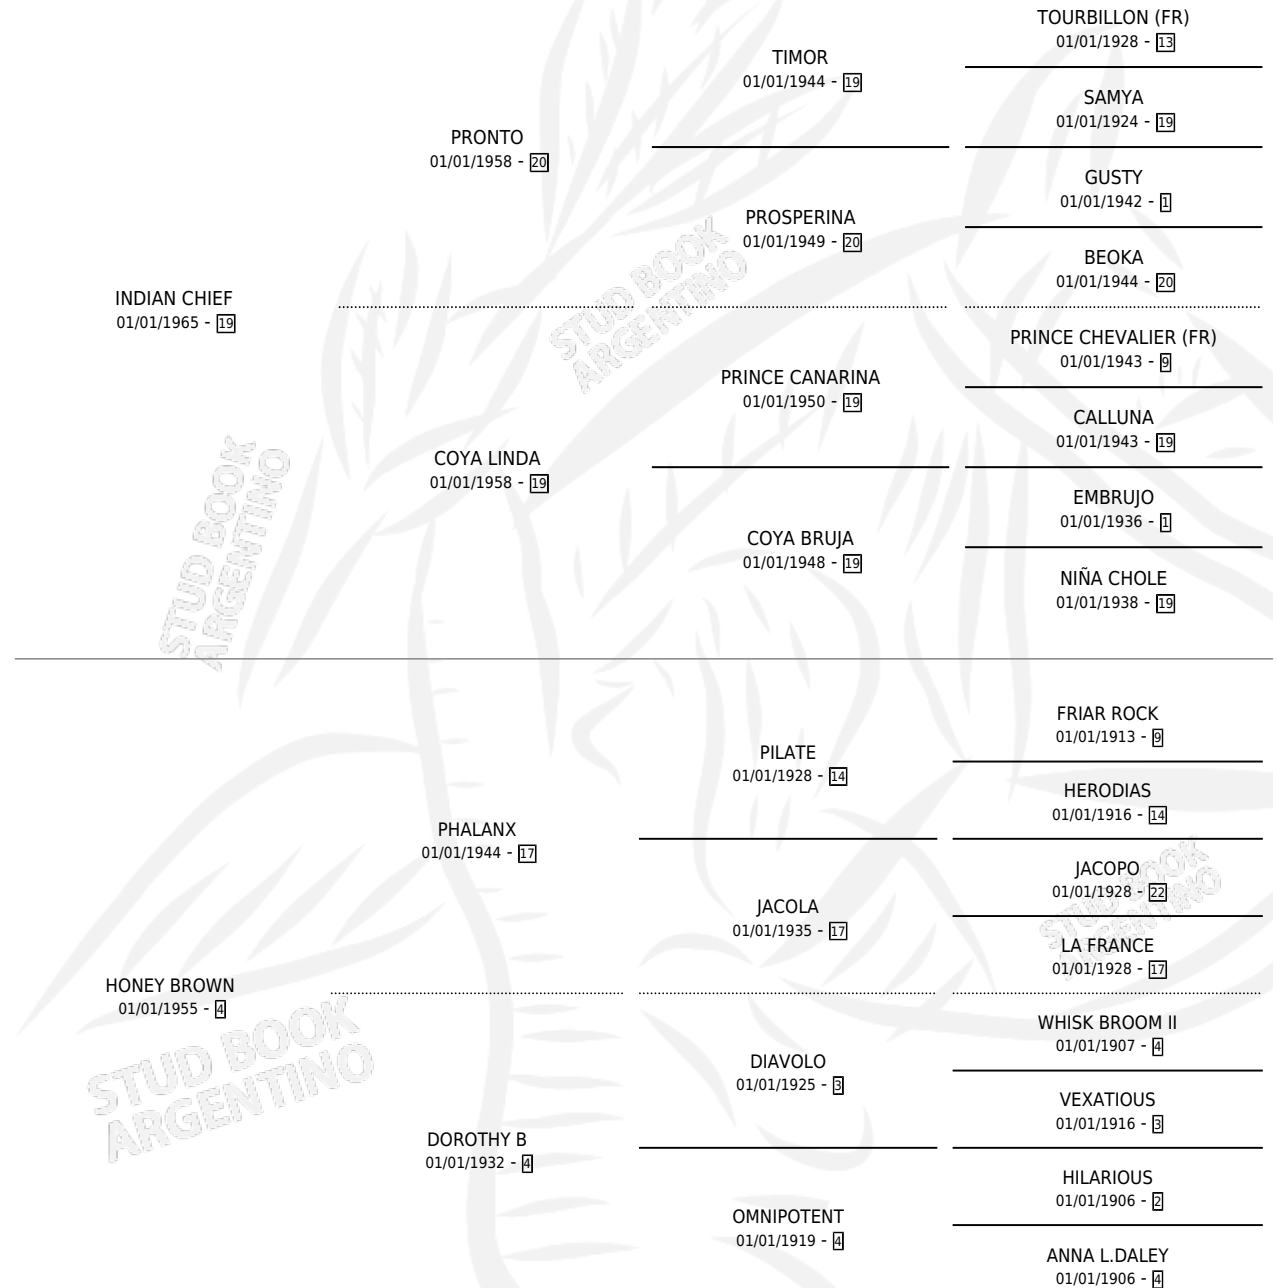

SHATOOSH (USA)

por INDIAN CHIEF y HONEY BROWN por PHALANX

Estados Unidos · Macho · Alazan · SP · 01/01/1973
Familia 4-r · Volumen web

ESTADO

TIPIFICACIÓN SANGUÍNEA	X
TIPIFICACIÓN POR ADN	X
PASAPORTE	X
IDENTIFICACIÓN POR MICROCHIP	X
REPRODUCTOR	✓

Lugar de nacimiento: Estados Unidos

Criador: Extranjero

~

HIJOS

	MACHOS	HEMBRAS
26 NACIERON	16	10
3 CORRIERON	3	0
2 GANARON	2	0
0 GANADORES CL	0 GANADORES GR	0 GANADORES G1

PEDIGREE

SERVICIOS PADRILLO

TEMPORADA	HARAS	SERVICIO	NAC.	EFFECTIVIDAD
1986	IMPORTADO EN VIENTRE	1	0	0.00 %
1985	IMPORTADO EN VIENTRE	2	0	0.00 %
0	IMPORTADO EN VIENTRE	11	4	36.36 %

SHATOOSH (USA)

Datos oficiales del Stud Book Argentino

Documento generado el 08/05/2026

studbook.org.ar