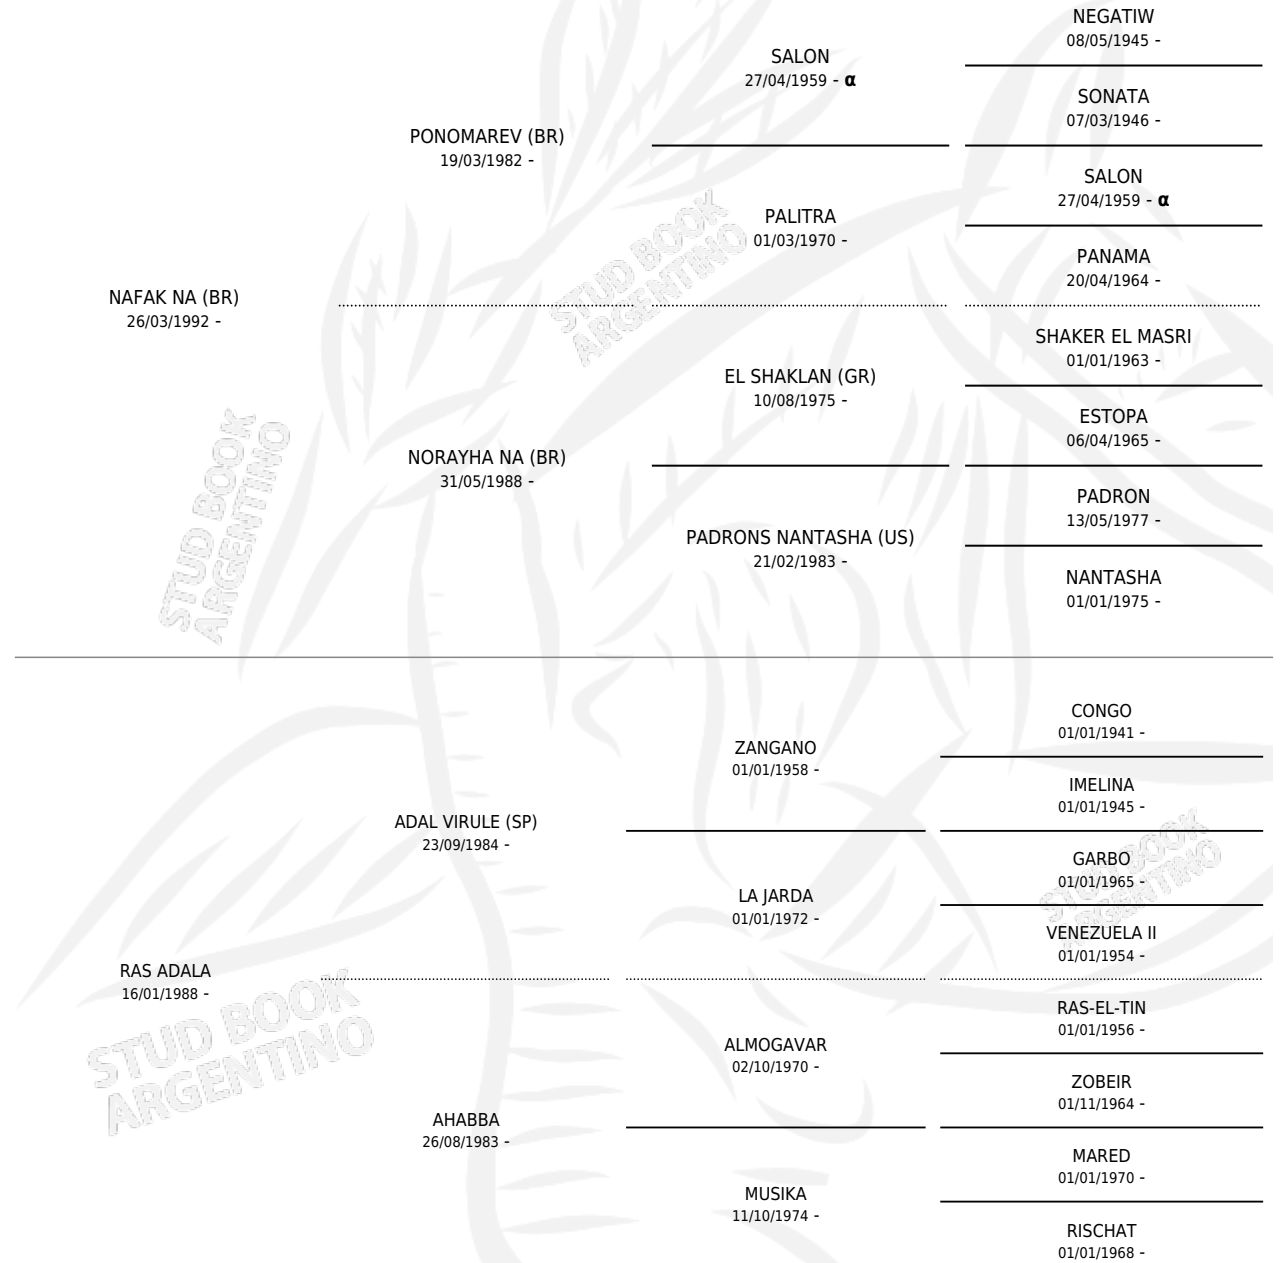

ARAB CARDAL

por **NAFAK NA (BR)** y **RAS ADALA** por **ADAL VIRULE (SP)**

Argentina · Macho · Alazan o Tordillo · AP · 25/02/2001
Familia · Volumen 37

ESTADO

TIPIFICACIÓN SANGUÍNEA	X
TIPIFICACIÓN POR ADN	X
PASAPORTE	X
IDENTIFICACIÓN POR MICROCHIP	X
REPRODUCTOR	X

Lugar de nacimiento: El Bragado

Criador: Sin dato

PEDIGREE

INBREEDING : α

ARAB CARDAL

Datos oficiales del Stud Book Argentino

Documento generado el 11/06/2026

studbook.org.ar