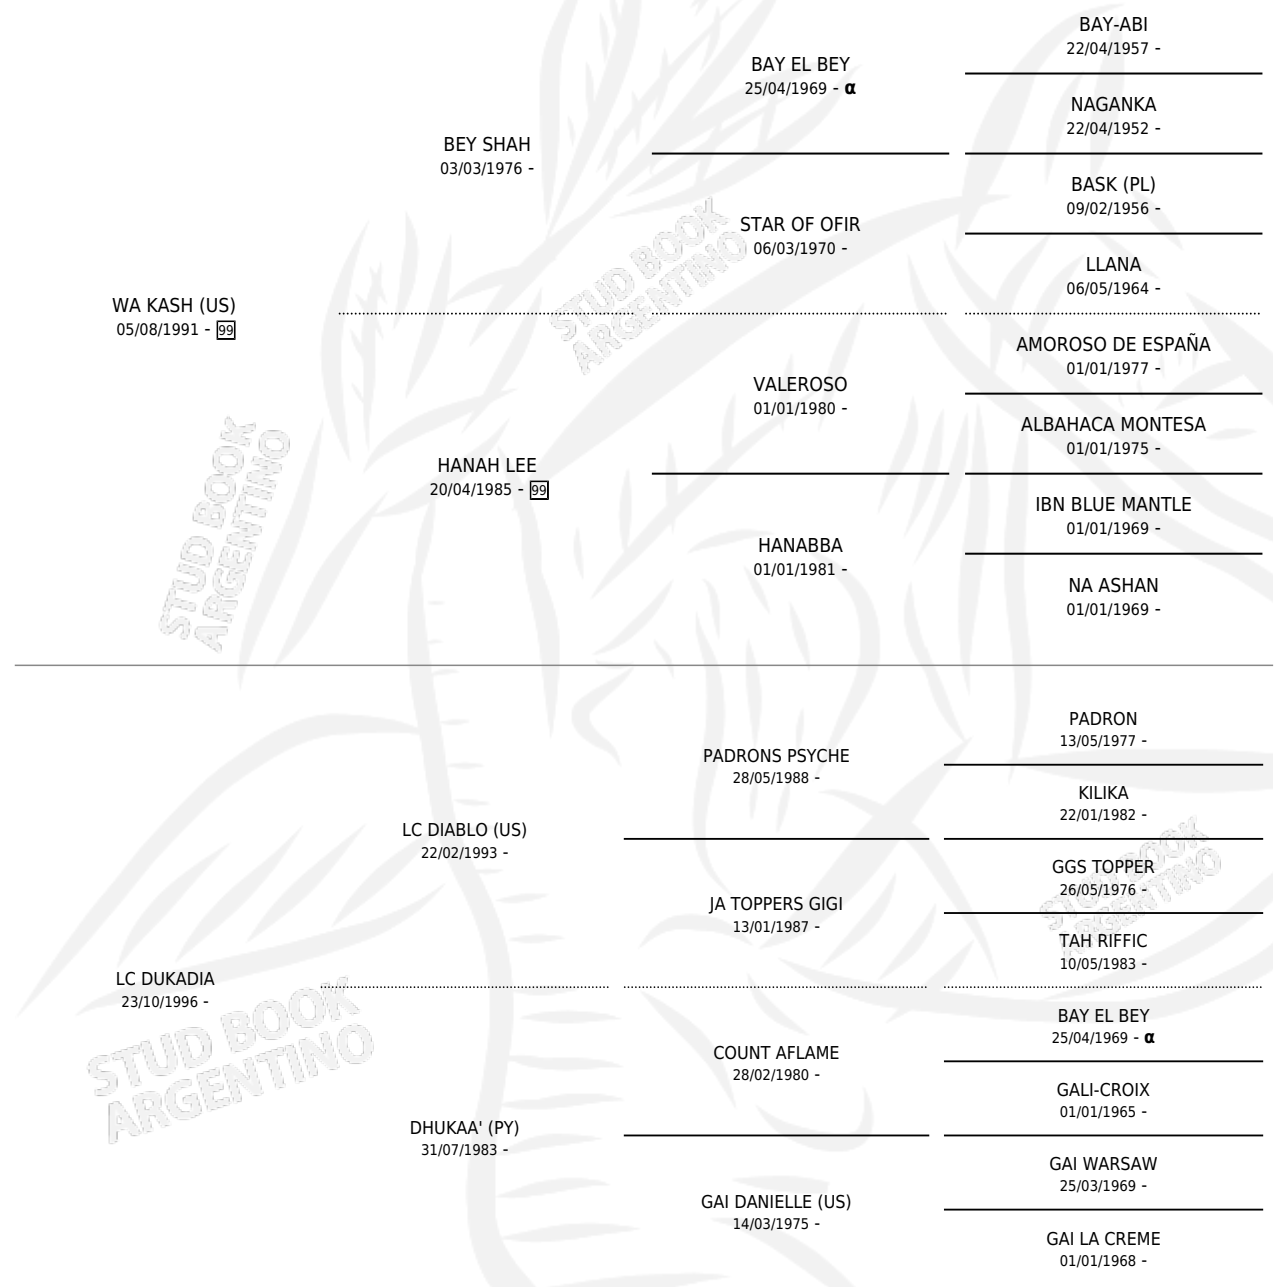

HC LAYLA

por **WA KASH (US)** y **LC DUKADIA** por **LC DIABLO (US)**

Argentina · Hembra · Zaino Doradillo · AP · 26/01/2001
Familia · Volumen 37

ESTADO

TIPIFICACIÓN SANGUÍNEA	✓
TIPIFICACIÓN POR ADN	✓
PASAPORTE	X
IDENTIFICACIÓN POR MICROCHIP	X
REPRODUCTOR	✓

Lugar de nacimiento: El Cortijo De Las Palmas

Criador: El Cortijo De Las Palmas

~

HIJOS

	MACHOS	HEMBRAS
1 NACIERON	0	1
SIN ACTUACIONES		

PEDIGREE

INBREEDING : α