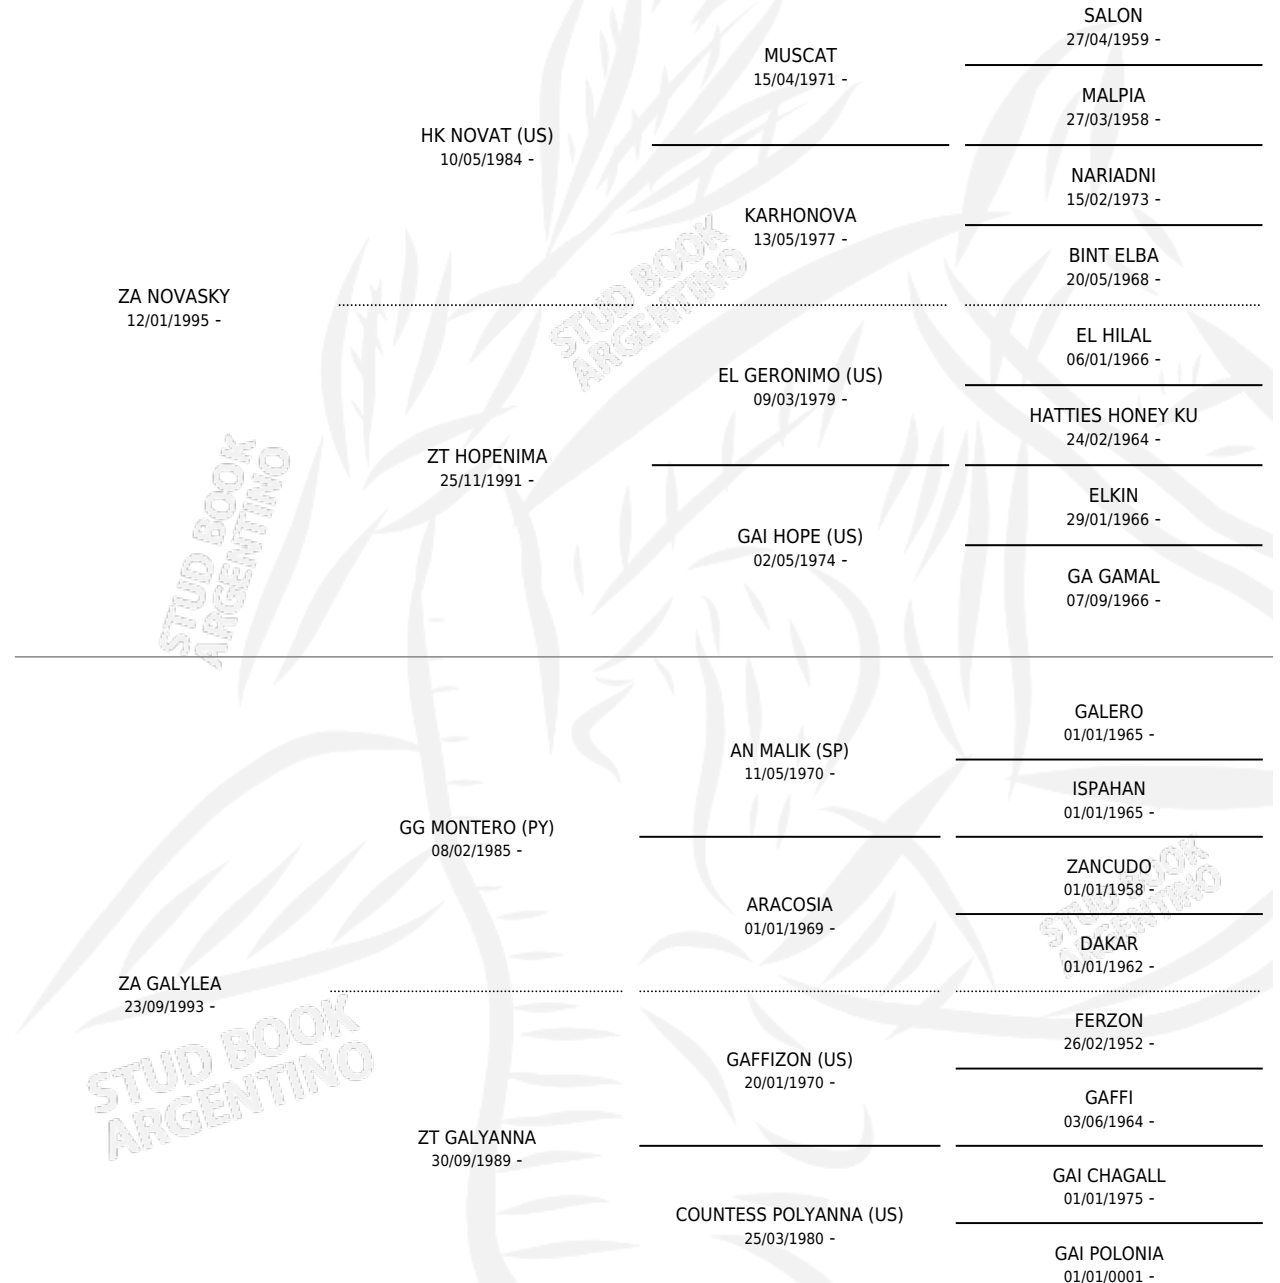

LL KYGAL

por ZA NOVASKY y ZA GALYLEA por GG MONTERO (PY)

Argentina · Macho · Tordillo · AP · 14/12/2000
Familia · Volumen 37

ESTADO

TIPIFICACIÓN SANGUÍNEA	✓
TIPIFICACIÓN POR ADN	X
PASAPORTE	X
IDENTIFICACIÓN POR MICROCHIP	X
REPRODUCTOR	X

Lugar de nacimiento: Los Leones

Criador: Sin dato

PEDIGREE

LL KYGAL

Datos oficiales del Stud Book Argentino

Documento generado el 27/05/2026

studbook.org.ar