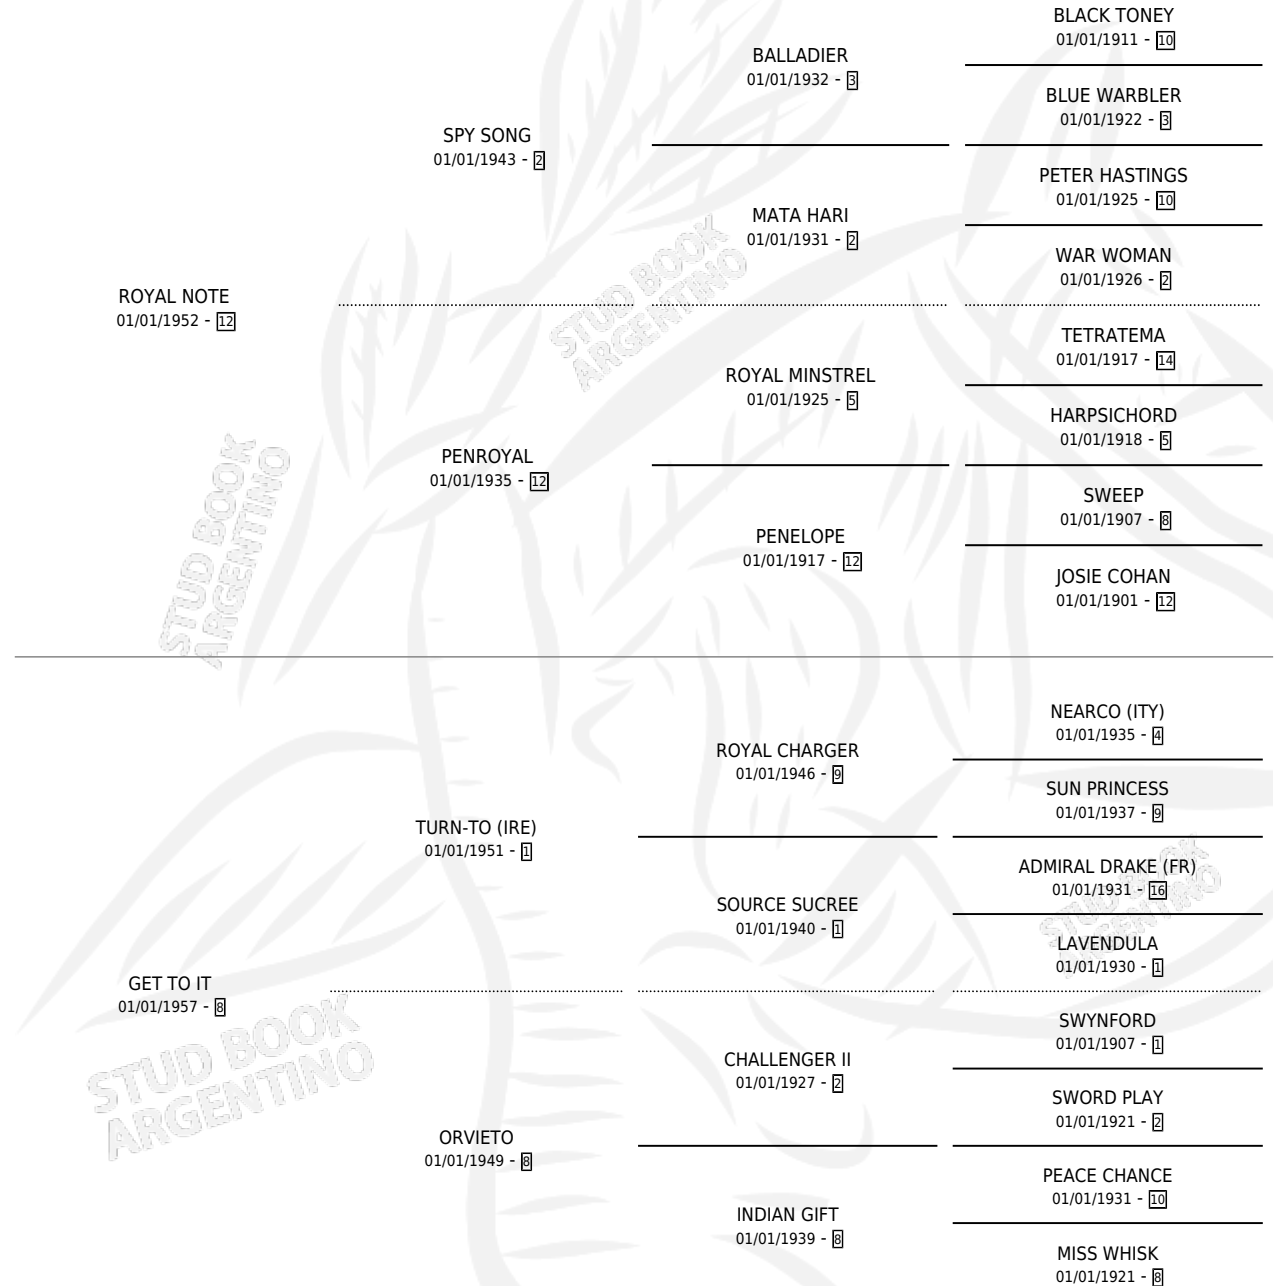

STAKE QUEEN (USA)

por ROYAL NOTE y GET TO IT por TURN-TO (IRE)

Estados Unidos · Hembra · Zaino Colorado · SP ·
01/01/1967
Familia 8-c · Volumen web

ESTADO

TIPIFICACIÓN SANGUÍNEA	X
TIPIFICACIÓN POR ADN	X
PASAPORTE	X
IDENTIFICACIÓN POR MICROCHIP	X
REPRODUCTOR	✓

Lugar de nacimiento: Estados Unidos

Criador: Extranjero

~

HIJOS

	MACHOS	HEMBRAS
4 NACIERON	3	1
3 CORRIERON	2	1
3 GANARON	2	1

0	0	0
GANADORES CL	GANADORES GR	GANADORES G1

PEDIGREE